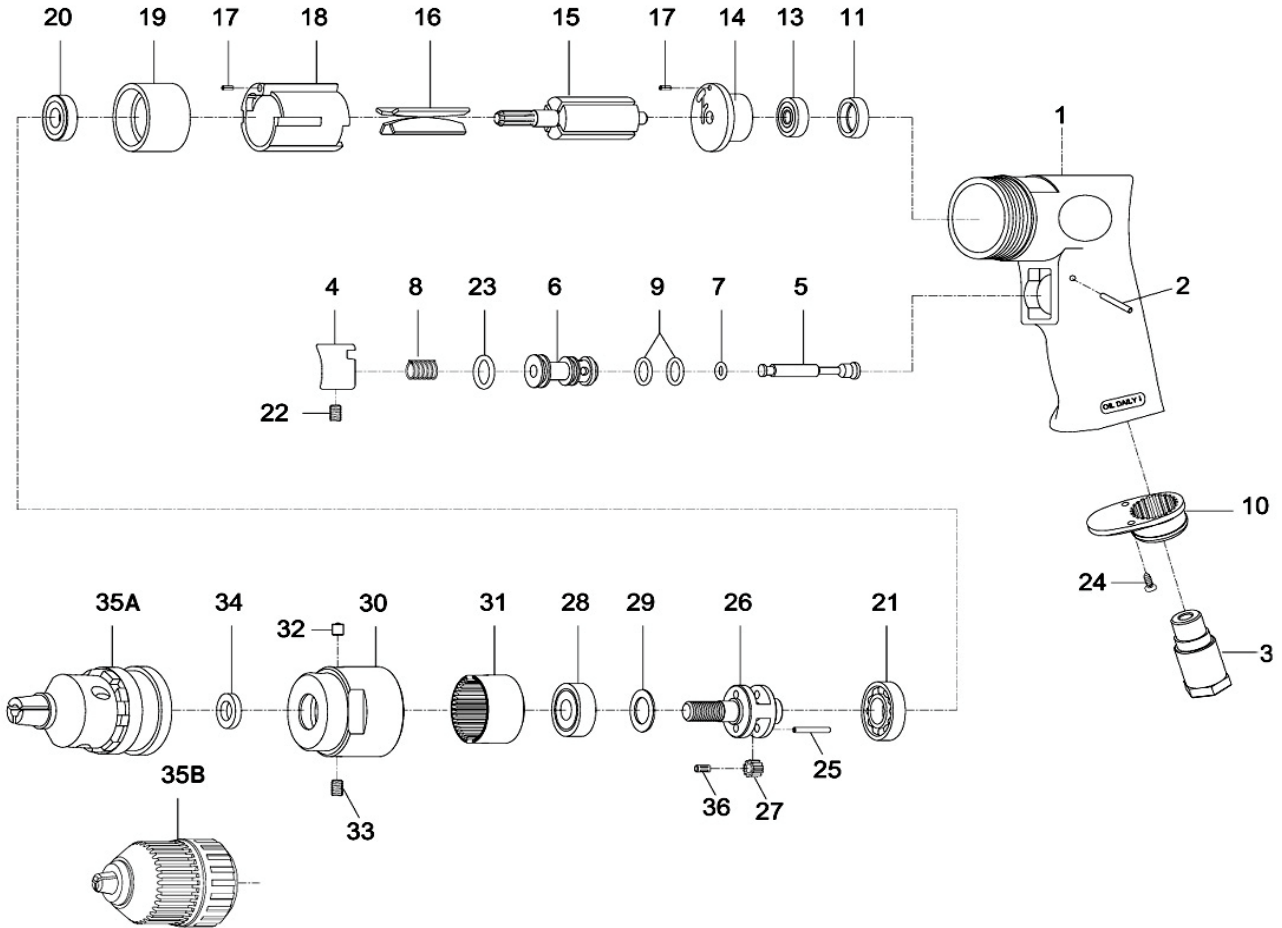

TALADRO PISTOLA

Modelo: **YA 830**

CALIDAD Y SERVICIO

Nº	C. PROV.	DESCRIPCIÓN	CANT.	Nº	C. PROV.	DESCRIPCIÓN	CANT.
1	70601	Cuerpo trasero	1	19	74619	Tapa delantera	1
2	73402	Pasador	1	20	040120	Rodamiento	1
3	70103	Racord de entrada	1	21	072021	Rodamiento	1
4	70104	Pulsador	1	22	70935	Esparrago	1
5	70105	Eje de la valvula	1	23	70123	Torica	1
6	70106	Cuerpo valvula	1	24	40309	Tornillos	2
7	70107	Torica	1	25	70125	Ejes engranajes	2
8	70108	Muelle	1	26	74626	Soporte engranajes	1
9	70109	Toricas	2	27	74623	Engranajes	2
10	70110	Silenciador deflector	1	28	051220	Rodamiento	1
11	30111	Tapon protector	1	29	74624	Espaciador	1
13	030113	Rodamiento	1	30	74830	Cuerpo delantero	1
14	70114	Tapa trasera	1	31	74822	Corona interna	1
15	74615	Rotor	1	32	52237	Engrasador	1
16	51216	Aletas	4	33	72935	Esparrago	1
17	72017	Pasador	2	34	70133	Separador	1
18	70118-22	Cilindro	1	36	074725	Rodamiento de agujas	2