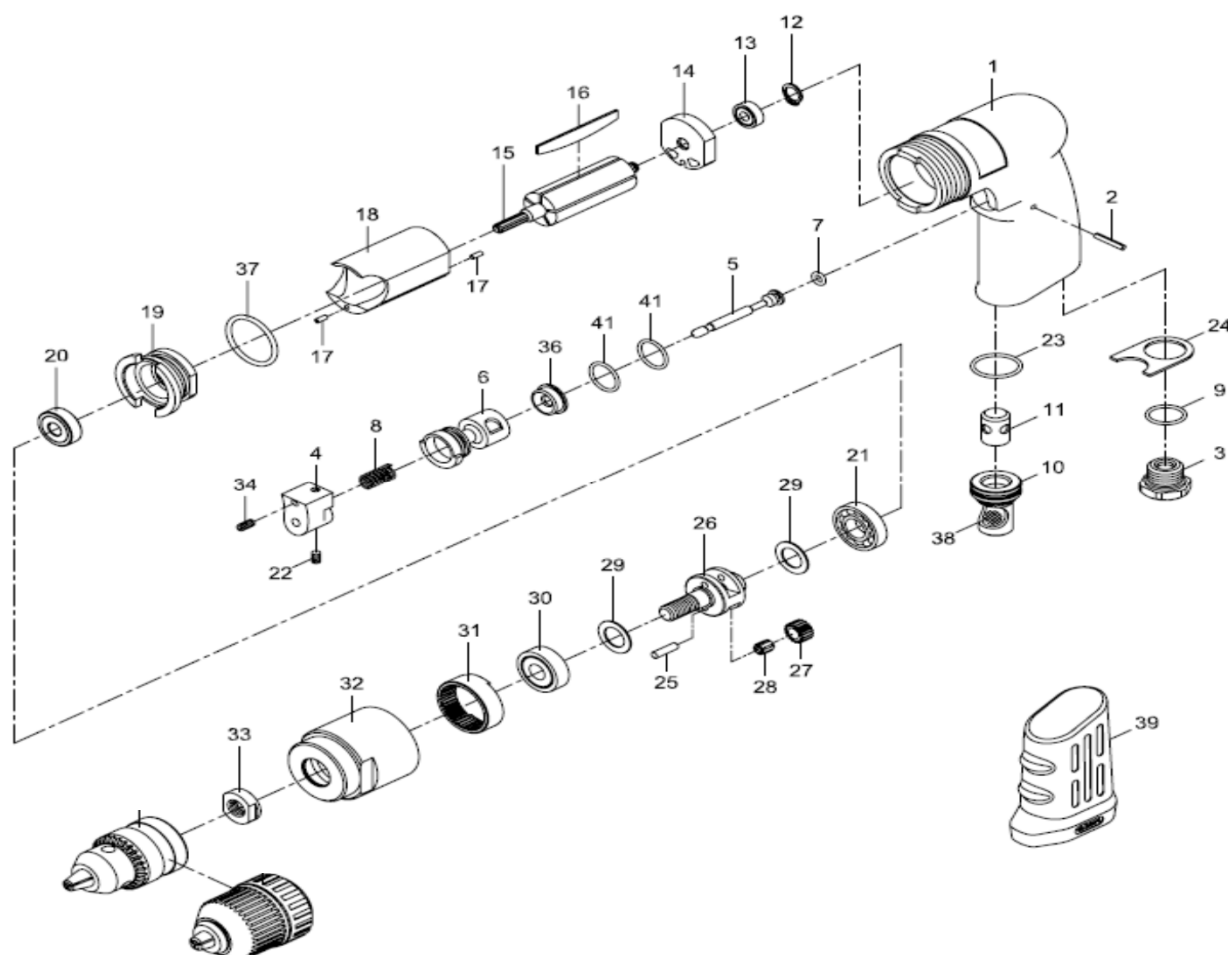

# TALADRO

Modelo: **YA 820**

CALIDAD Y SERVICIO

Nº	C. PROV.	DESCRIPCION	CANT.	Nº	C. PROV.	DESCRIPCION	CANT.
1	72001	Cuerpo trasero	1	21	072021	Rodamiento EE4	1
2	72002	Pasador 3x27.8	1	22	72022	Esparrago M4x6	1
3	72003	Racord de entrada	1	23	72023	Torica 20.35x1.78	1
4	72004	Pulsador	1	24	72024	Tapa	1
5	72005	Eje de la valvula	1	25	30124	Ejes engranajes 4x13.8	2
6	72006	Casquillo guia valvula	1	26	73626	Soporte engranajes	1
7	72007	Torica 3.9x2.2	1	27	72027	Engranajes	2
8	72008	Muelle	1	28	072028	Rod agujas K4x7x7	2
9	72009	Toricas 15.7x1.7	3	29	72029	Espaciador	2
10	72010	Silenciador deflector	1	30	051220	Rodamiento 6000zz	1
11	72011	Filtro del silenciador	1	31	72031	Corona	1
12	72012	Seger	1	32	72032	Cuerpo delantero	1
13	052213	Rodamiento 696zz	1	33	72529	Tuerca	1
14	72014	Tapa trasera	1	34	72034	Esparrago M4x16	1
15	72015	Rotor	1	36	72036	Tapa	1
16	72016	Aletas	5	37	72037	Torica 27.8x2.5	1
17	72017	Pasador 2.5x6	2	38	72038	Filtro	1
18	72018	Cilindro	1	39	80253	Empuñadura goma	1
19	72019	Tapa delantera	1	41	OR01400108	Torica 14x1.78	1
20	030120	Rodamiento 608zz	1				