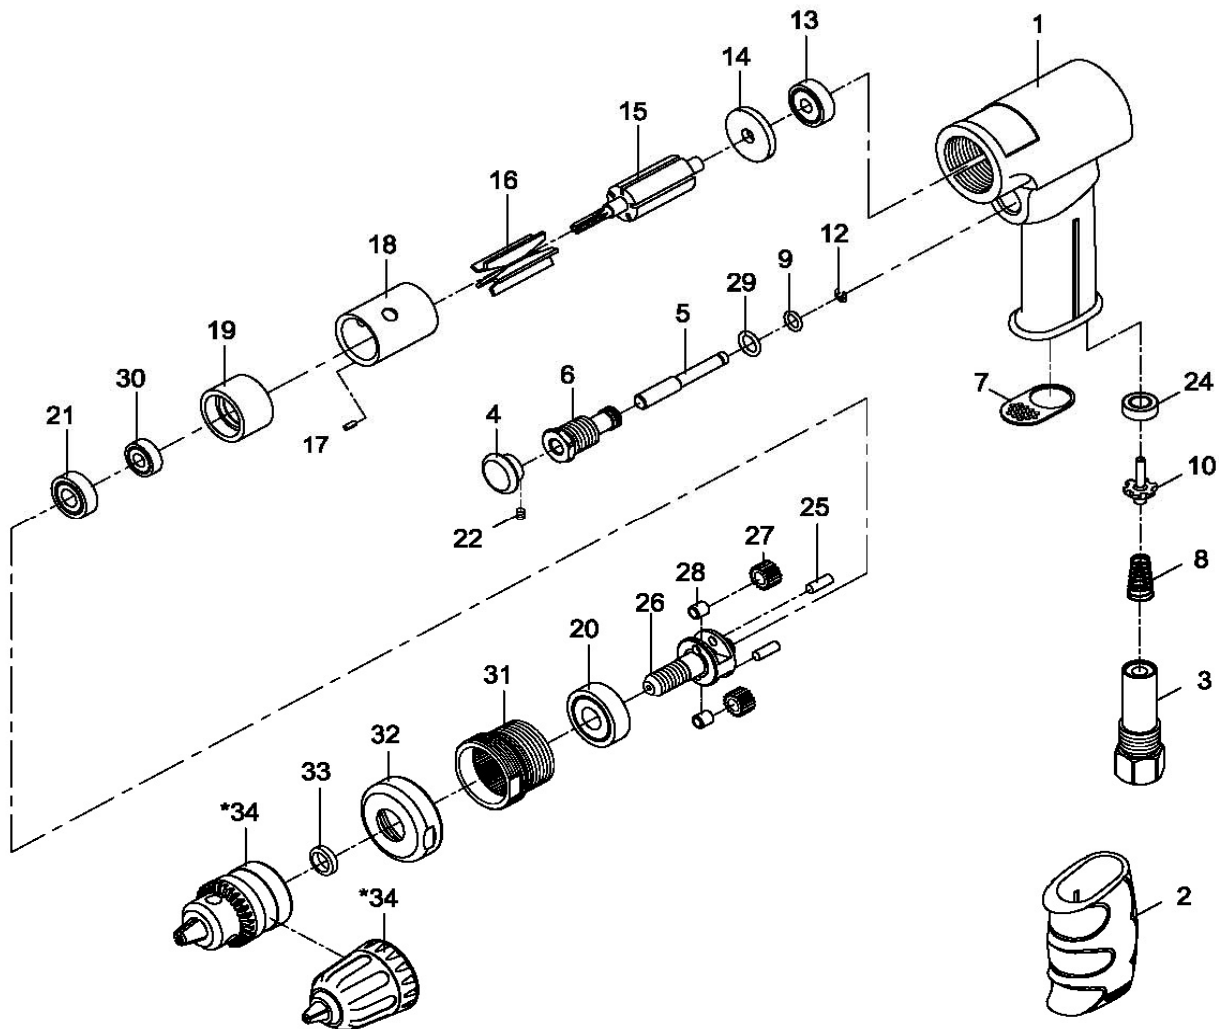

TALADRO

Modelo: **YA 814**

CALIDAD Y SERVICIO

Nº	C. PROV.	DESCRIPCION	CANT.	Nº	C. PROV.	DESCRIPCION	CANT.
1	728201	Cuerpo principal	1	18	728118	Cilindro	1
2	728252-21	Protector de goma	1	19	728119	Tapa delantera	1
3	AS000103	Racord de entrada	1	20	051220	Rodamiento 6000zz	1
4	AS000164	Pulsador	1	21	0728121	Rodamiento 698zz	1
5	728205-12	Eje de la valvula	1	22	AS000165	Esparrago m3x4L	1
6	728206	Casquillo guia eje valvula	1	24	75-725145	Junta asiento valvula	1
7	728207	Silenciador deflector	1	25	72825	Eje 3.97x10.8	2
8	73108	Muelle de la valvula	1	26	728126	Soporte engranajes	1
9	40333-12	Torica 6x1.5	1	27	72827	Engranajes	2
10	75-725146	Palomilla valvula	1	28	72828	Casquillos engranajes	2
12	60312	Anillo seger	1	29	40134	Torica 7.65x1.78	1
13	030113	Rodamiento 626zz	1	30	052213	Rodamiento 696zz	1
14	72814	Tapa trasera	1	31	728131	Corona roscada	1
15	72815	Rotor	1	32	728132	Tuerca de ajuste	1
16	72816	Aletas	5	33	72833	Anillo separador	1
17	30117	Pasador 1.5x6	1	34B	10059-22	Portabrocas automatico	1