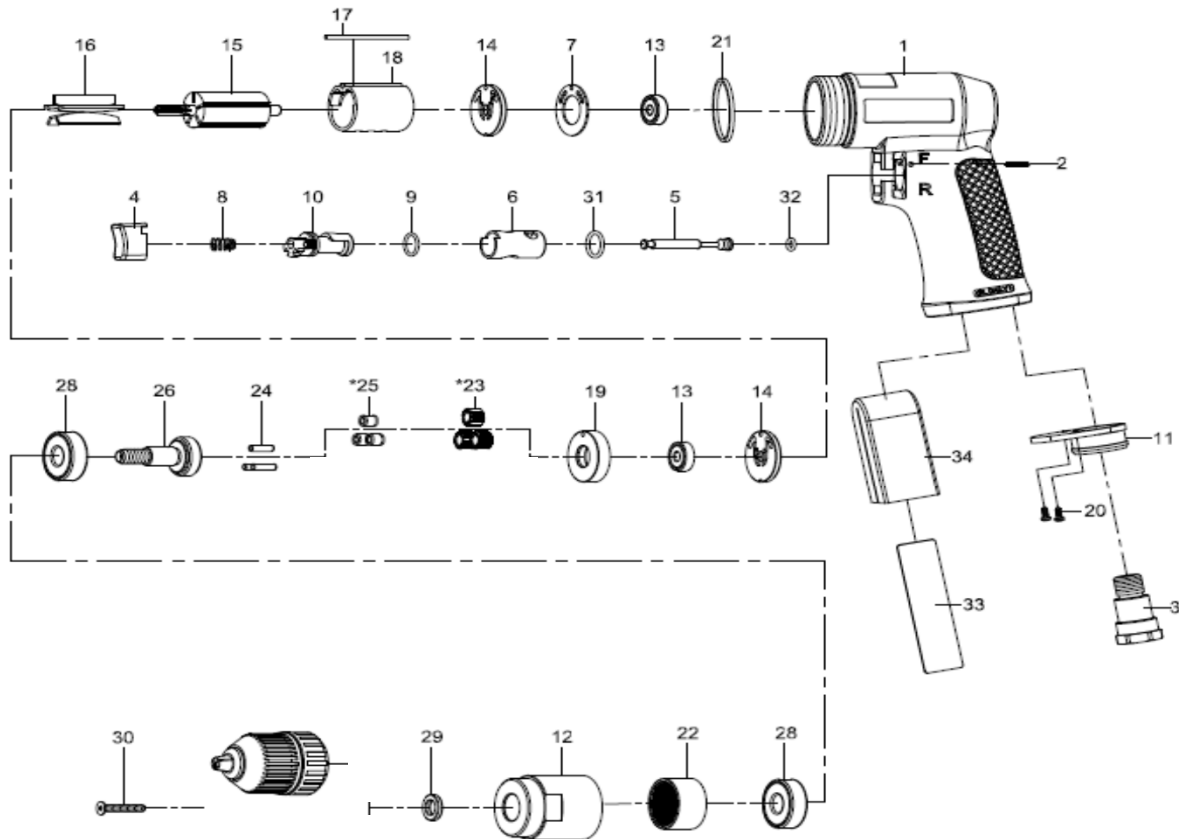

TALADRO

Modelo: **YA 8040RN**

CALIDAD Y SERVICIO

Nº	C. PROV.	DESCRIPCIÓN	CANT.	Nº	C. PROV.	DESCRIPCIÓN	CANT.
1	75-750001	Cuerpo trasero	1	17	80217-13	Pasador	1
2	80202	Pasador	1	18	80218-22	Cilindro	1
3	75-725303	Racord de entrada	1	19	80219	Tapa delantera	1
4	795804	Gatillo	1	20	40309	Tornillo	2
5	80205-12	Eje de la valvula	1	21	75-725351	Embellecedor	1
6	80206	Casquillo	1	22	80222	Corona interna	1
7	80211	Junta	1	23	80223-14	Engranajes	3
8	75-730008	Muelle	1	24	30124	Eje engranajes	3
9	80209	Torica	1	26	70526	Eje soporte engranajes	1
10	80210	Mando inversor	1	28	080227	Rodamiento	2
11	70110	Silenciador deflector	1	29	72529	Separador	1
12	70534	Tapa roscada	1	30	70530	Tornillo	1
13	030113	Rodamiento	2	31	80247	Torica	1
14	80214	Tapa trasera	2	32	70107	Torica	1
15	80215	Rotor	1	33	75-750007	Placa	1
16	80216	Aletas	5	34	75-750020	Filtro silenciador	1