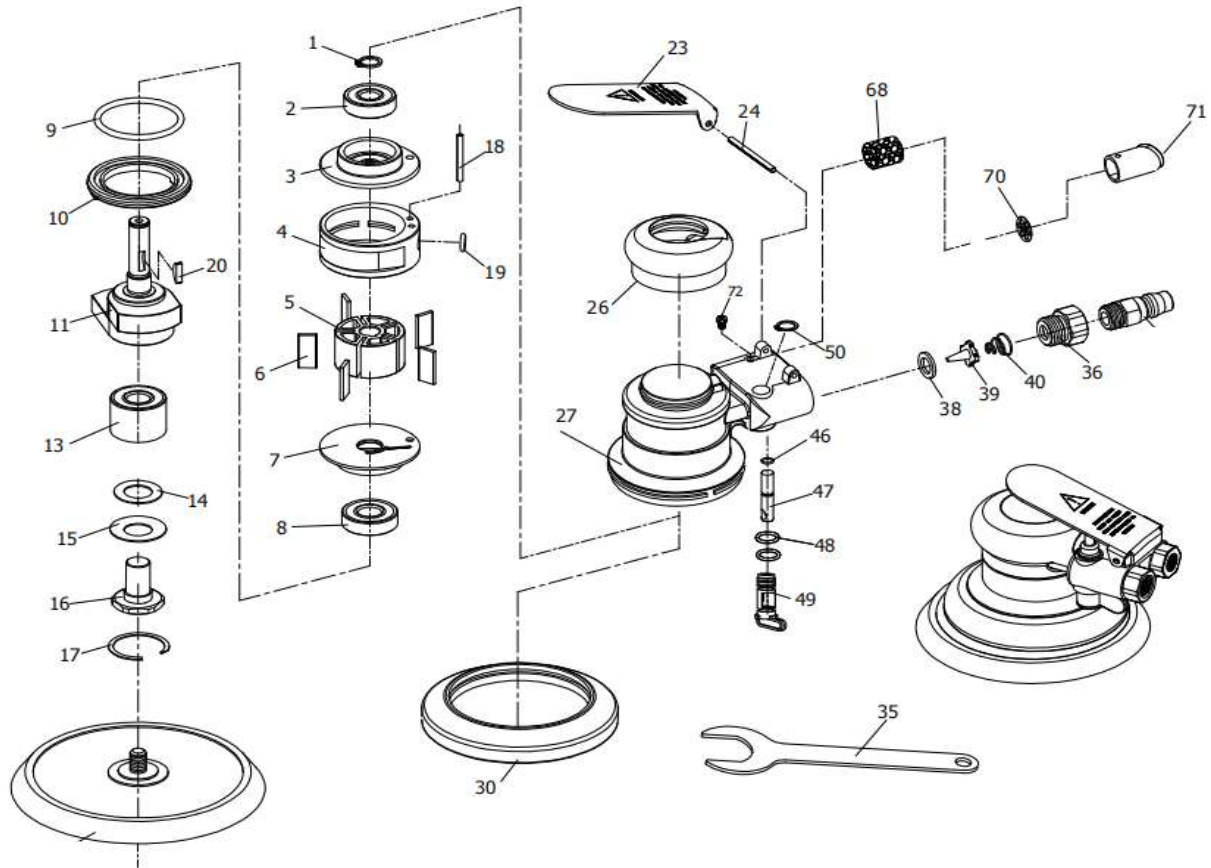

LIJADORA ROTO ORBITAL

Modelo: **YA 716**

CALIDAD Y SERVICIO

Nº	C. PROV.	DESCRIPCIÓN	CANT.	Nº	C. PROV.	DESCRIPCIÓN	CANT.
1	6118-1	Anillo retenedor	1	23	6118-23	Palanca	1
2	6118-2	Rodamiento (6000z)	1	24	6118-24	Pasador	1
3	6118-3	Tapa trasera	1	26	6118-26	Goma protectora	1
4	6118-4	Cilindro	1	27	6118-27	Cuerpo	1
5	6118-5	Rotor	1	30	6118-30	Goma protectora	1
6	6118-6	Aletas	5	35	6118-35	Llave	1
7	6118-7	Tapa delantera	1	36	6118-36	Racord de entrada	1
8	6118-8	Rodamiento (6001z)	1	38	6118-38	Junta asienti valvula	1
9	6118-9	Torica 38.8x3.1	1	39	6118-39	Palomilla	1
10	6118-10	Anillo roscado	1	40	6118-40	Muelle	1
11	6118-11	Eje excentrica	1	46	6118-46	Torica 4x1	1
13	6118-13	Rodamiento (5001z)	1	47	6118-47	Eje de la valvula	1
14	6118-14	Protector rodamiento	1	48	6118-48	Torica 9x1.5	2
15	6118-15	Protector metalico	1	49	6118-49	Regulador	1
16	6118-16	Eje sujeccion plato	1	50	6118-50	Anillo retenedor	1
17	6118-17	Anillo retenedor	1	68	6118-68	Silenciador	1
18	6118-18	Pasador	1	70	6118-70	Filtro	1
19	6118-19	Torica 6.7x1.8	1	71	6118-71	Deflector	1
20	6118-20	Chaveta	1	72	6118-72	Tornillo	1