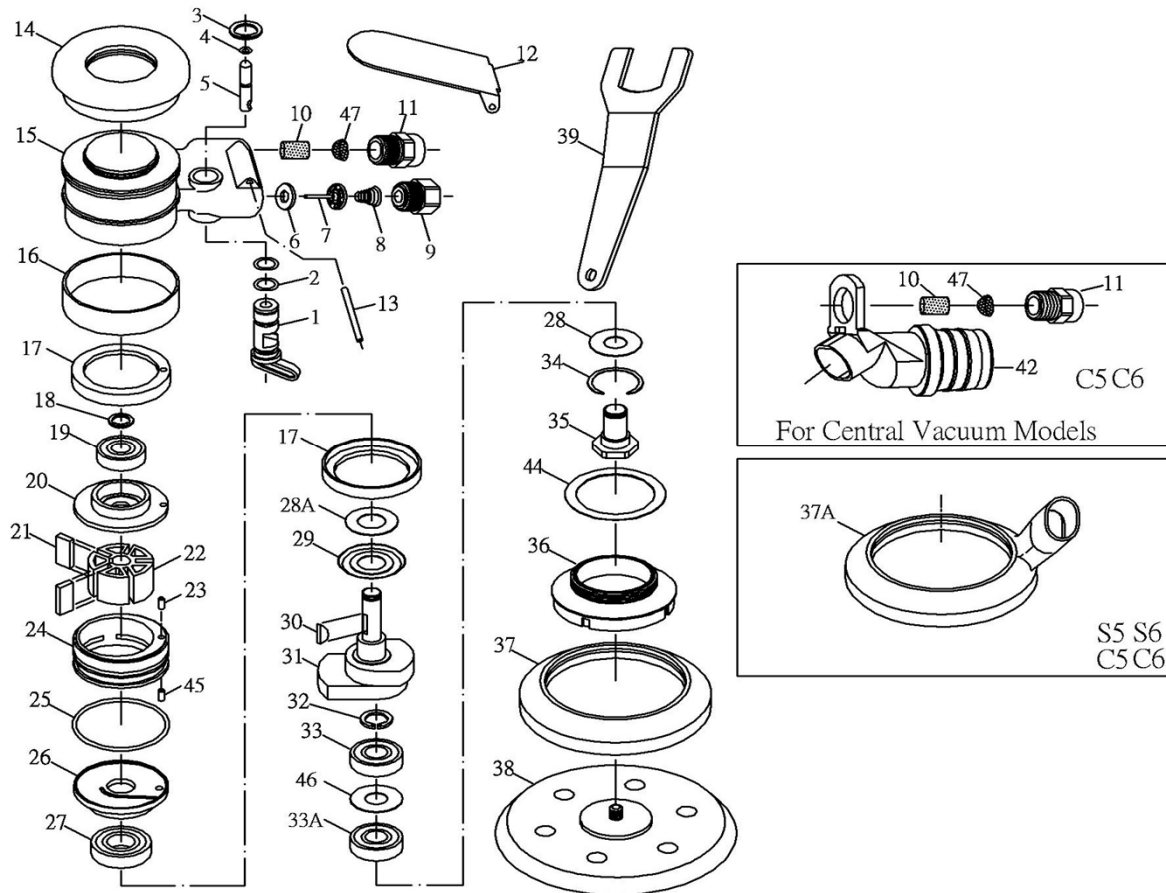

LIJADORA ROTO ORBITAL

Modelo: **YA 714 y 714 ASP**

CALIDAD Y SERVICIO

Nº	C. PROV.	DESCRIPCIÓN	CANT.	Nº	C. PROV.	DESCRIPCIÓN	CANT.
01	OB-01	Mando del regulador	1	24	STOB-22	Cilindro	1
02	OB-02	Torica	2	25	OB-24	Torica	1
03	OB-30	Anillo sejer	1	26	STOB-25	Tapa delantera	1
04	OB-04	Torica	1	27	OB-26A	Rodamiento 6002zz	1
05	A-05	Eje de valvula	1	28	OB-28.1	Protector rodamiento exc	1
06	OB-06	Junta asiento valvula	1	28A	OB-28	Protector rodamiento tap	1
07	STOB-08	Palomilla valvula	1	29	E-29	Protector metalico	1
08	OB-09-1	Muelle de la valvula	1	30	ST70407	Chaveta	1
09	70426	Racord de entrada	1	31	STS560-29	Eje excentrica motor 5"	1
10	SX-11	Filtro silenciador	1	32	OB-30	Anillo sejer	1
11	A-11	Silenciador	1	33	OB-31.3	Rodamiento 6001LU	1
12	OB-13	Palanca	1	33A	OB-31.4	Rodamiento 6001LU	1
13	OB-14	Pasador palanca	1	34	OB-33	Anillo retenedor	1
14	A-14	Embellecedor	1	35	S560-34	Eje sujeccion plato	1
15	STA-15	Cuerpo principal	1	36	OB-101-34	Tapa cuerpo roscada	1
16	A-16-3	Anillo de goma	1	37	A-37	Protector	1
17	OB-16.2	Junta interna del cilindro	1	37A	OB-101-41	Protector aspiracion	1
18	70410	Anillo sejer	1	39	STOB-39-22	Llave	1
19	70048A	Rodamiento 6000zz	1	42	ST-S560-41-3SET	Adaptador aspiracion	1
20	STOB-19	Tapa trasera	1	44	OB-16.1	Junta	1
21	OB-20	Aletas	5	45	81326	Pasador	1
22	STOB-21	Rotor	1	46	OB-23.2A	Separador	1
23	ST246014	Pasador	1	47	SX-11.1	Filtro del silenciador	1