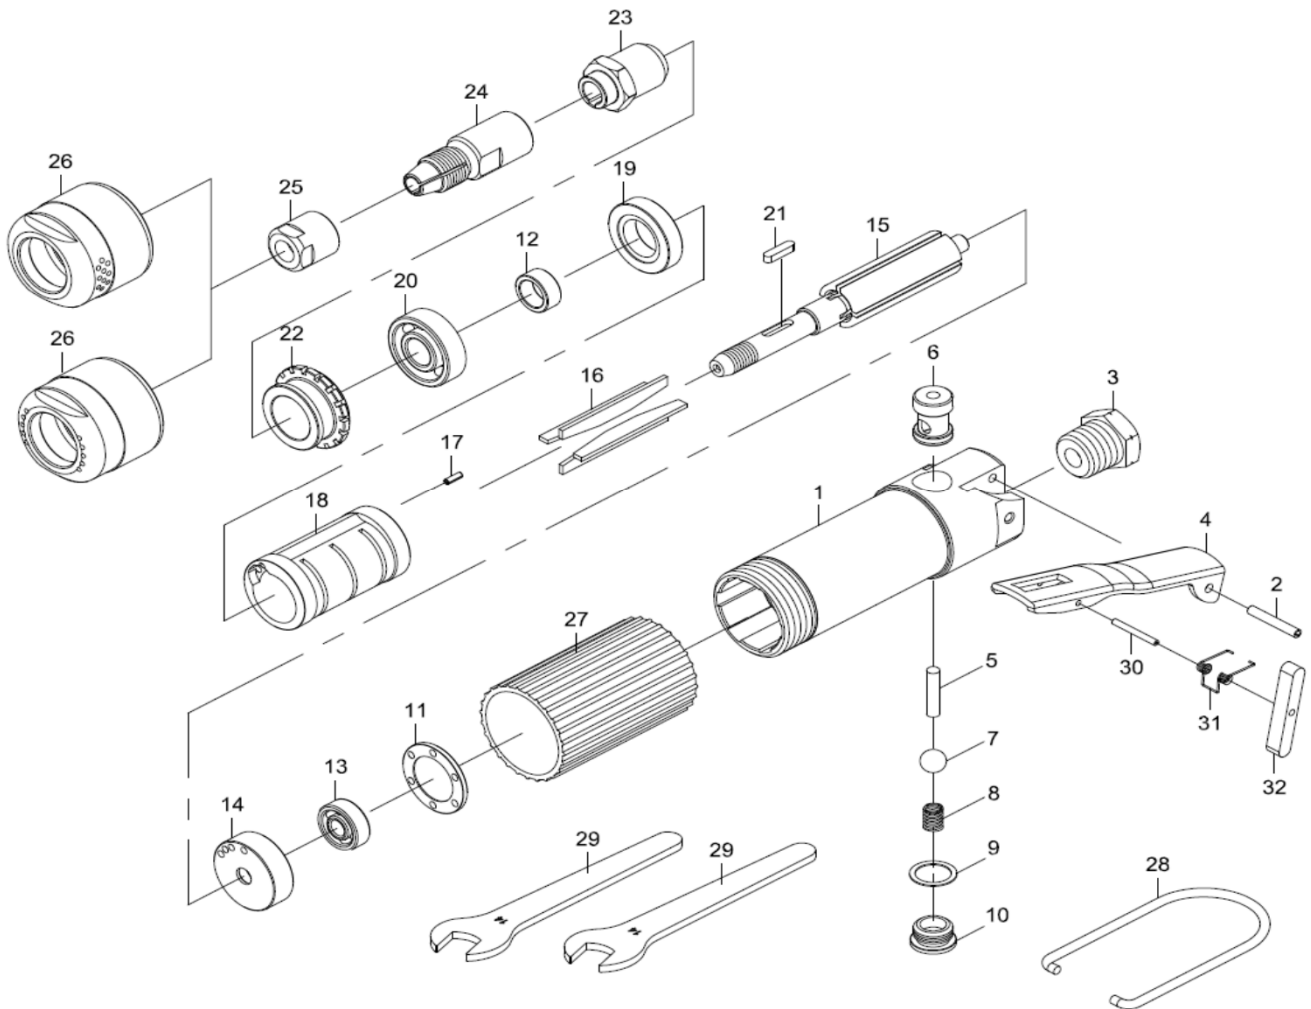

# AMOLADORA

Modelo: **YA 647**

CALIDAD Y SERVICIO

Nº	C. PROV.	DESCRIPCION	CANT.	Nº	C. PROV.	DESCRIPCION	CANT.
1	50-241N01	Cuerpo trasero	1	17	70117-12	Pasador	1
2	50102-12	Pasador	1	18	50-250R18	Cilindro	1
3	50-240N03-12	Racord de entrada	1	19	50-240N19	Tapa delantera	1
4	50-241S04	Palanca	1	20	06000	Rodamiento	1
5	50-240N05	Eje de la valvula	1	21	5E-260R38	Chaveta	1
6	50-240N06	Casquillo guia eje valvula	1	22	50-240N13	Filtro silenciador	1
7	50-240N35	Bola	1	23	50-240N31	Transmision	1
8	50-240N08	Muelle	1	24	5E-260R36-12	Pinza 6 mm	1
9	50-240N17	Torica	1	25	5E-260R37	Tuerca Pinza	1
10	50-240N10	Tapa roscada	1	26	50-240N11	Tapa roscada	1
11	50-250R12	Tapa	1	27	50-241N52	Goma protectora	1
12	50-240N12	Espaciador	1	28	84257	Anillo colgador	1
13	0606	Rodamiento	1	29	50-250R31	Llave	2
14	50-250R14	Tapa trasera	1	30	51542	Pasador	1
15	50-240N15	Rotor	1	31	51541	muelle	1
16	50-250R16	Aletas	4	32	50-241S40	Leva de contacto	1