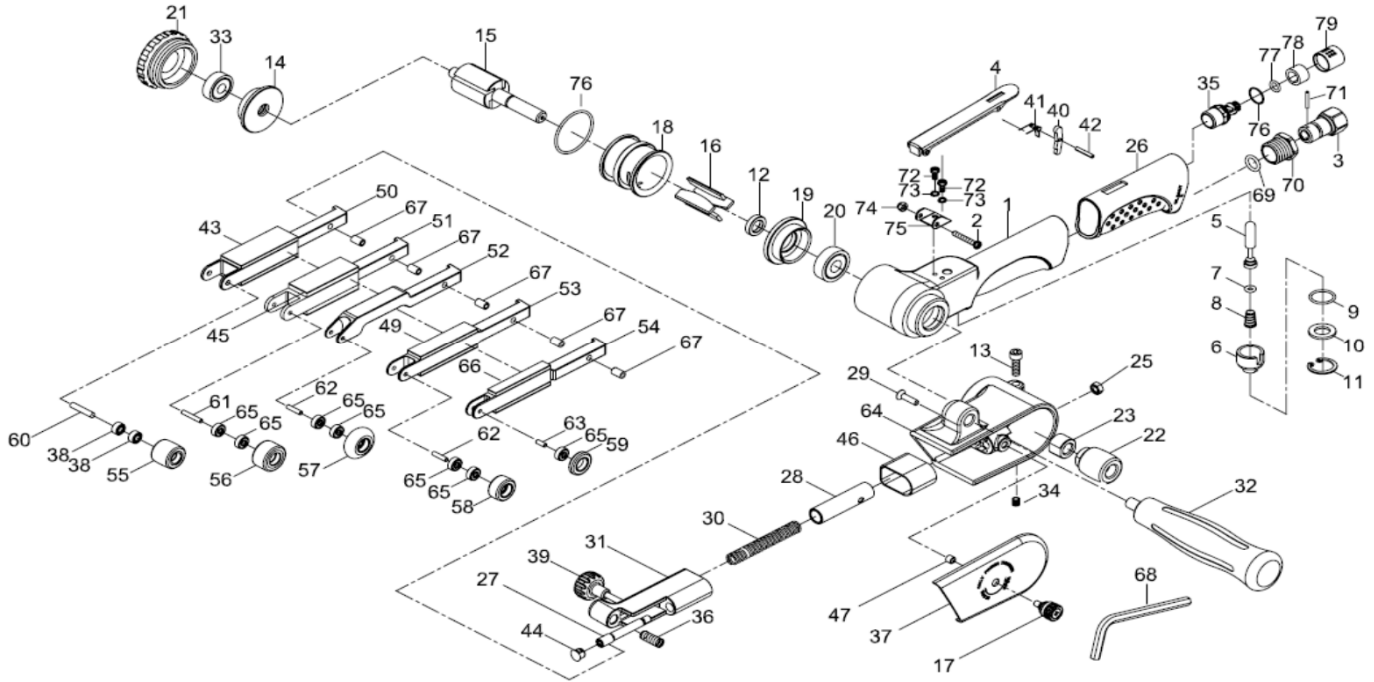

# LIJADORA DE BANDA

Modelo: **YA 6201 KIT**

CALIDAD Y SERVICIO

| Nº | C. PROV.        | DESCRIPCIÓN           | CANT. | Nº | C. PROV.        | DESCRIPCIÓN          | CANT. |
|----|-----------------|-----------------------|-------|----|-----------------|----------------------|-------|
| 1  | 62001           | Cuerpo trasero        | 1     | 41 | 51541-12        | Muelle               | 1     |
| 2  | 6T-6620030      | Tornillo M4*25L       | 1     | 42 | 40337           | Pasador 3*18L        | 1     |
| 3  | 6T-620003       | Racord de entrada     | 1     | 43 | 6T-620143       | Base guia banda      | 2     |
| 4  | 6T-620004       | Palanca               | 1     | 44 | 6T-620144       | Tapon roscado        | 1     |
| 5  | 62005           | Eje de la valvula     | 1     | 45 | 6U-620143       | Base guia banda      | 2     |
| 6  | 62006           | Regulador de caudal   | 1     | 46 | 6T-620140       | Guardapolvo          | 1     |
| 7  | 30107           | Torica 3,8*1,9        | 1     | 47 | 6T-620146       | Esparrago 8-32unc*1d | 1     |
| 8  | 62008           | Muelle                | 1     | 49 | 6W-620143       | Base guia banda      | 1     |
| 9  | 62009           | Torica 14,5*1,5       | 1     | 50 | 6T-620141       | Brazo 20mm           | 1     |
| 10 | 62010           | Espaciador            | 1     | 51 | 6U-620141       | Brazo 13mm           | 1     |
| 11 | 62011           | Anillo seger          | 1     | 52 | 6V-620141       | Brazo 10mm           | 1     |
| 12 | 62012           | Anillo separador      | 1     | 53 | 6W-620141       | Brazo 10mm           | 1     |
| 13 | 40343-12        | TornilloM5*16L        | 1     | 54 | 6X-620141       | Brazo 6mm            | 1     |
| 14 | 62014           | Tapa trasera          | 1     | 55 | 6T-620134-0002S | Rodillo guia banda   | 1     |
| 15 | 6T-620115       | Rotor                 | 1     | 56 | 6U-620134-0002S | Rodillo guia banda   | 1     |
| 16 | 62016           | Aletas                | 4     | 57 | 6V-620134-0002S | Rodillo guia banda   | 1     |
| 17 | 6T-620107       | Tornillo              | 1     | 58 | 6W-620134-0002S | Rodillo guia banda   | 1     |
| 18 | 62018           | Cilindro              | 1     | 59 | 6X-620134-0002S | Rodillo guia banda   | 1     |
| 19 | 62019           | Tapa delantera        | 1     | 60 | 70125           | Pasador 4*19,8L      | 1     |
| 20 | 051220          | Rodamiento 6000zz     | 1     | 61 | PN03001708      | Pasador 3*17,8L      | 1     |
| 21 | 62021           | Tapa roscada          | 1     | 62 | PN03001208      | Pasador 3*12,8L      | 2     |
| 22 | 6T-620122       | Rodillo guia          | 1     | 63 | PN03000708      | 3*7,8L               | 1     |
| 23 | 6T-620123       | Tuerca                | 1     | 64 | 6T-620102       | Cuerpo delantero     | 1     |
| 25 | 6T-620125       | Tuerca M5*0,8P        | 1     | 65 | 0623ZZ          | Rodamiento 623zz     | 7     |
| 26 | 6T-620052       | Funda goma protectora | 1     | 66 | 6X-620143       | Base guia banda      | 2     |
| 27 | 6T-620127       | Eje guia              | 1     | 67 | 6T-620147       | Helicoil 8-32unc*2d  | 1     |
| 28 | 6T-620128       | Eje guia              | 1     | 68 | 10014           | Llave 4mm            | 1     |
| 29 | 6T-620129       | Tornillo M4*16L       | 1     | 69 | 40130           | Torica 8,8*1,7       | 1     |
| 30 | 6T-620130       | Muelle interno        | 1     | 70 | 6T-620007       | Tornillo             | 1     |
| 31 | 6T-620131       | Cuerpo guia delantero | 1     | 71 | PN02001308      | Pasador 2*13,8       | 1     |
| 32 | 6T-620132-0018S | Mango auxiliar        | 1     | 72 | 6T-620032       | Tornillo M4*8L       | 2     |
| 33 | 030120          | Rodamiento 608zz      | 1     | 73 | 40147           | Arandela M4          | 2     |
| 34 | 6T-6201445      | Esparrago M5*0,8      | 1     | 74 | 6T-620034       | Tuerca M4            | 1     |
| 35 | 66-6133C23      | Filtro silenciador    | 1     | 75 | 6T-620031       | Soporte              | 1     |
| 36 | 6T-620136       | Muelle                | 1     | 76 | OR02607108      | Torica 26,7*1,78     | 1     |
| 37 | 6T-620137       | Protector             | 1     | 77 | 82209           | Torica 14*1          | 1     |
| 38 | 061038          | Rodamiento 684zz      | 1     | 78 | 76010           | Torica 5,8*1,9       | 1     |
| 39 | 6T-620139-0018S | Mando tensor          | 1     | 79 | 66-6133C25      | Silenciador          | 1     |
| 40 | 51540-228       | Leva de seguridad     | 1     |    |                 |                      |       |