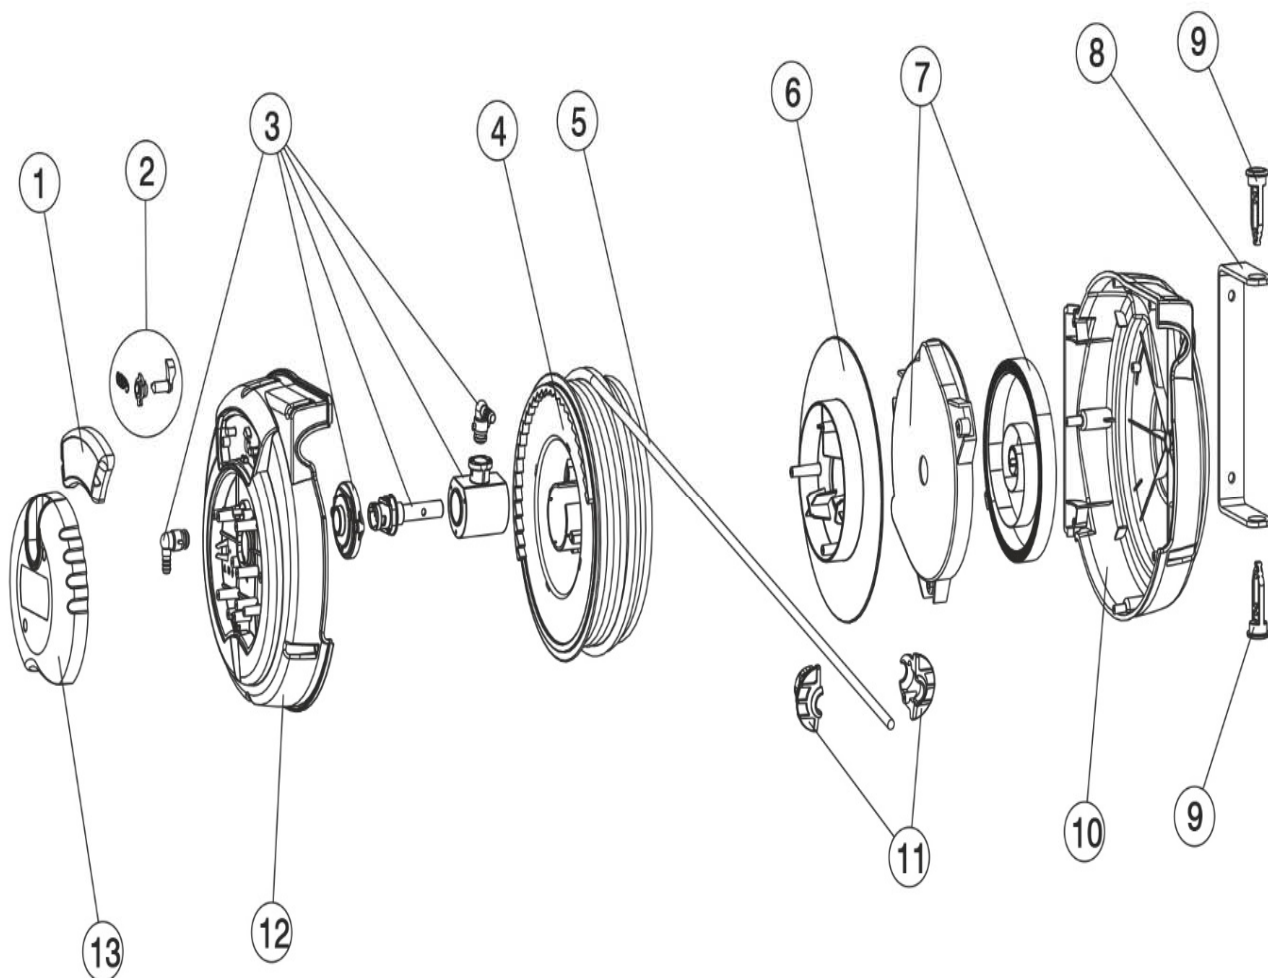

# ENROLLADOR DE MANGUERA

Modelo: **YA 5828**

CALIDAD Y SERVICIO

Nº	C. PROV.	DESCRIPCION	CANT.	Nº	C. PROV.	DESCRIPCION	CANT.
1	324206	Tapa	1	8	620125	Anclaje	1
2	704904	Conjunto de bloqueo	1	9	324230	Pasadores	2
3	704029	Conjunto distribuidor de aire	1	10	328102	Tapa derecha	1
4	322124	Guia	1	11	323344	Topes manguera	1
5	703015	Manguera 8x12x9	1	12	328010	Tapa izquierda	1
6	322127	Tapa	1	13	324286	Tapa conjunto de bloqueo	1
7	705040	Conjunto tapa-muelle	1				