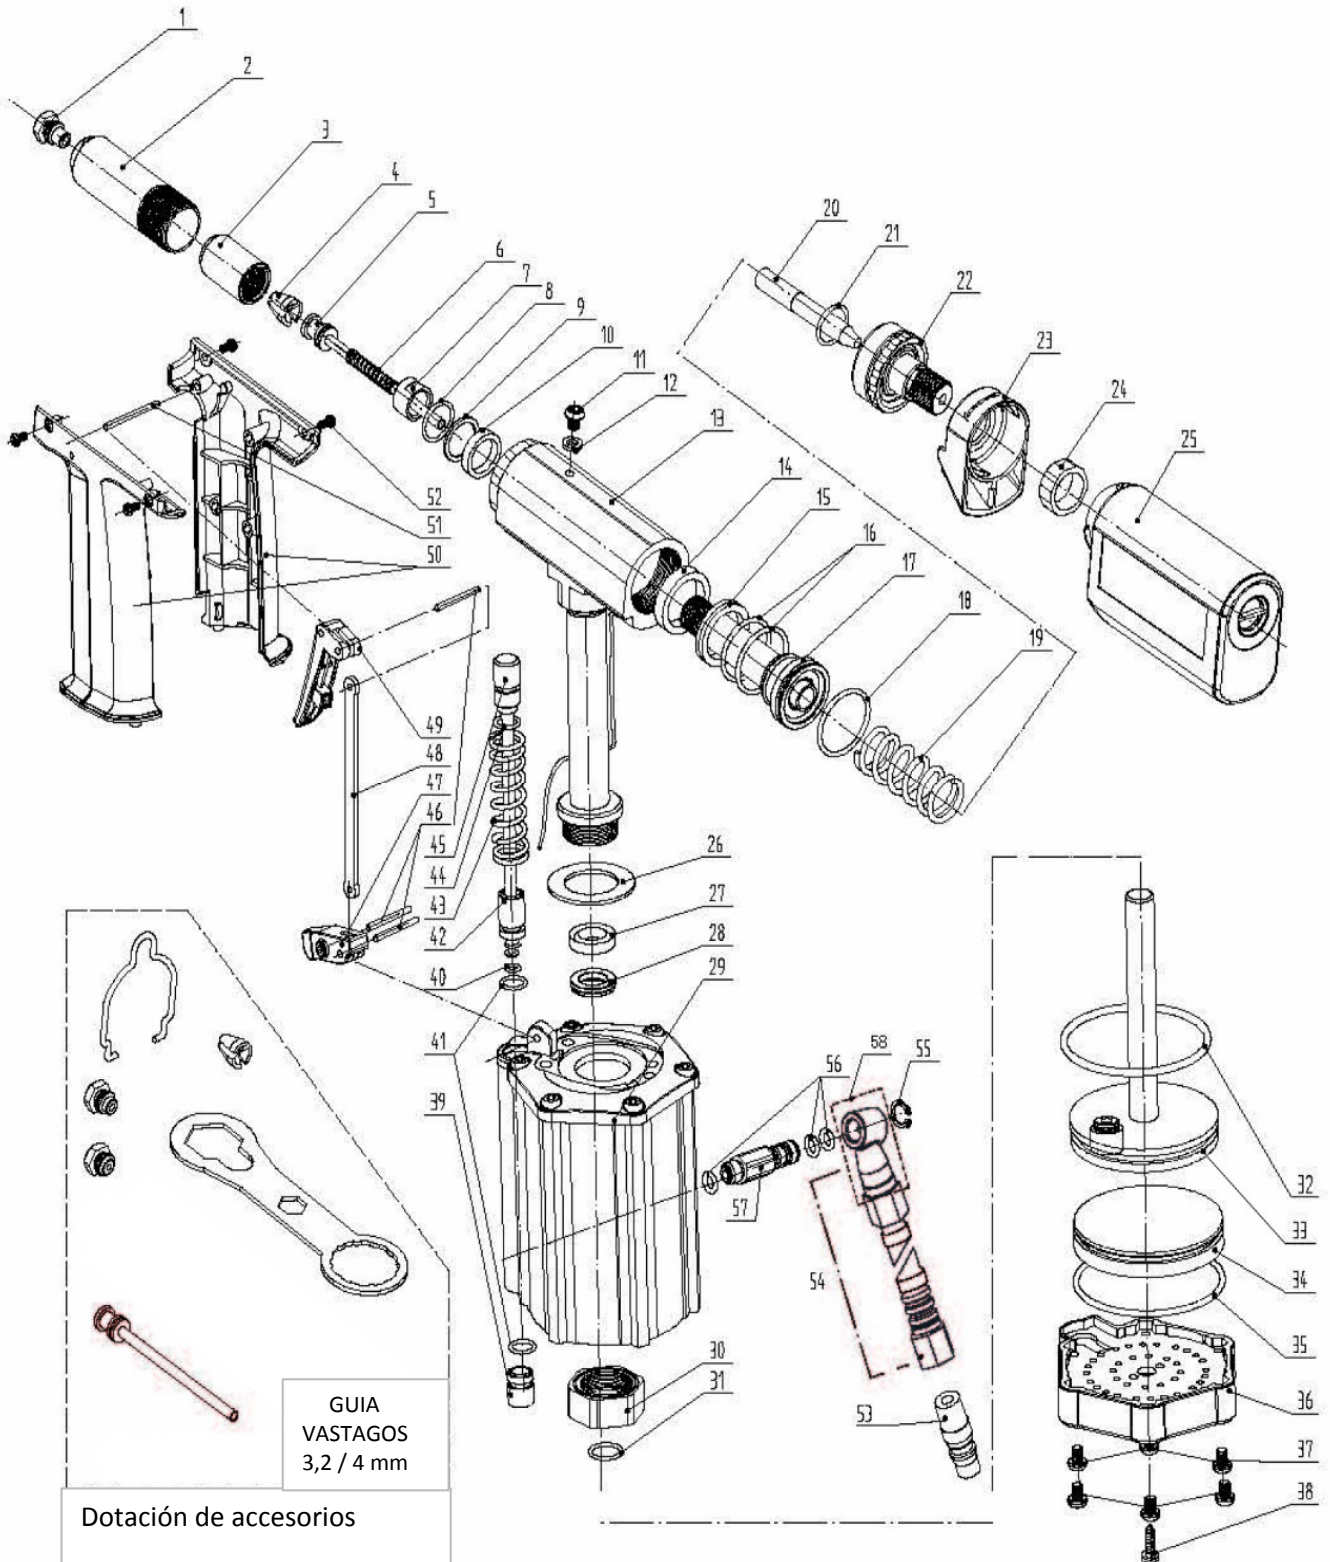

Remachadora con Succión

Modelo: **YA 5535 S**

CALIDAD Y SERVICIO

Remachadora con Succión

CALIDAD Y SERVICIO

Modelo: **YA 5535 S**

Nº	C. PROV.	DESCRIPCION	CANT.	Nº	C. PROV.	DESCRIPCION	CANT.
1	P09005-00	Boquilla 5 mm	1	34	P00054-00	Tapa	1
2	A00001-00	Portaboquillas	1	35	F00024-00	Torica	1
3	P00252-00	Caja de mordazas	1	36	P00055-00	Tapa cuerpo inferior	1
4	P00405-00	Mordazas	3	37	P00021-00	Tornillo	6
5	P03821-00	Guia de vastagos de 4,8	1	38	P00029-00	Tornillo	1
6	P00181-00	Muelle del percutor	1	39	P00030-00	Tapa inferior valvula	1
7	P00173-00	Tuerca de ajuste	1	40	F00010-00	Torica	1
8	F00021-00	Torica	1	41	F00011-00	Torica	2
9	P00047-00	Separador	1	42	P00031-00	Casquillo	1
10	F00022-00	Reten	1	43	P00032-00	Muelle	1
11	P00009-00	Tornillo	1	44	F00012-00	Torica	1
12	F00002-00	Separador	1	45	A00013-00	Eje de la valvula	1
13	A00038-00	Cuerpo superior	1	46	F00013-00	Pasador	3
14	F00003-00	Reten	1	47	P00057-00	Leva de contacto	1
15	P00010-00	Separador	1	48	P00035-00	Varilla del gatillo	1
16	F00004-00	Torica	2	49	P00058-77	Gatillo	1
17	A00039-00	Piston	1	50	A00008-00	Tapa superior der- izq (set)	1
18	F00042-00	Torica	1	51	F00014-00	Pasador	1
19	P00174-00	Muelle	1	52	P00039-00	Tornillo	4
20	P00186-01	Tubo guia	1	53	F00015-00	Adaptador	1
21	F00011-00	Torica	1	54	A00118-00	Valvula de entrada	1
22	A00053-01	Tapon regulador	1	55	F00048-00	Seger	1
23	P000136-00	Soporte del colector	1	56	F00016-00	Torica	1
24	P000137-00	Tuerca	1	57	P00144-02	Racord de entrada	1
25	A00119-00	Recoge vastagos	1	58	P00150-00	Articulacion	1
26	P00017-00	Separador	1			ACCESORIOS	
27	F00006-00	Reten	1		P09002-00	Boquilla de 3,2 mm	1
28	P00018-00	Separador	1		P09003-00	Boquilla de 4 mm	1
29	A00045-00	Cuerpo inferior	1		P00405-00	Mordazas	3
30	P00022-00	Tuerca	1		P09051-00	Colgador	1
31	F00007-00	Torica	1		P09052-00	Llave	1
32	F60085-00	Torica	1		P03822-00	Guia de vastagos 3,2 - 4 mm	1
33	A00071-00	Piston inferior	1				