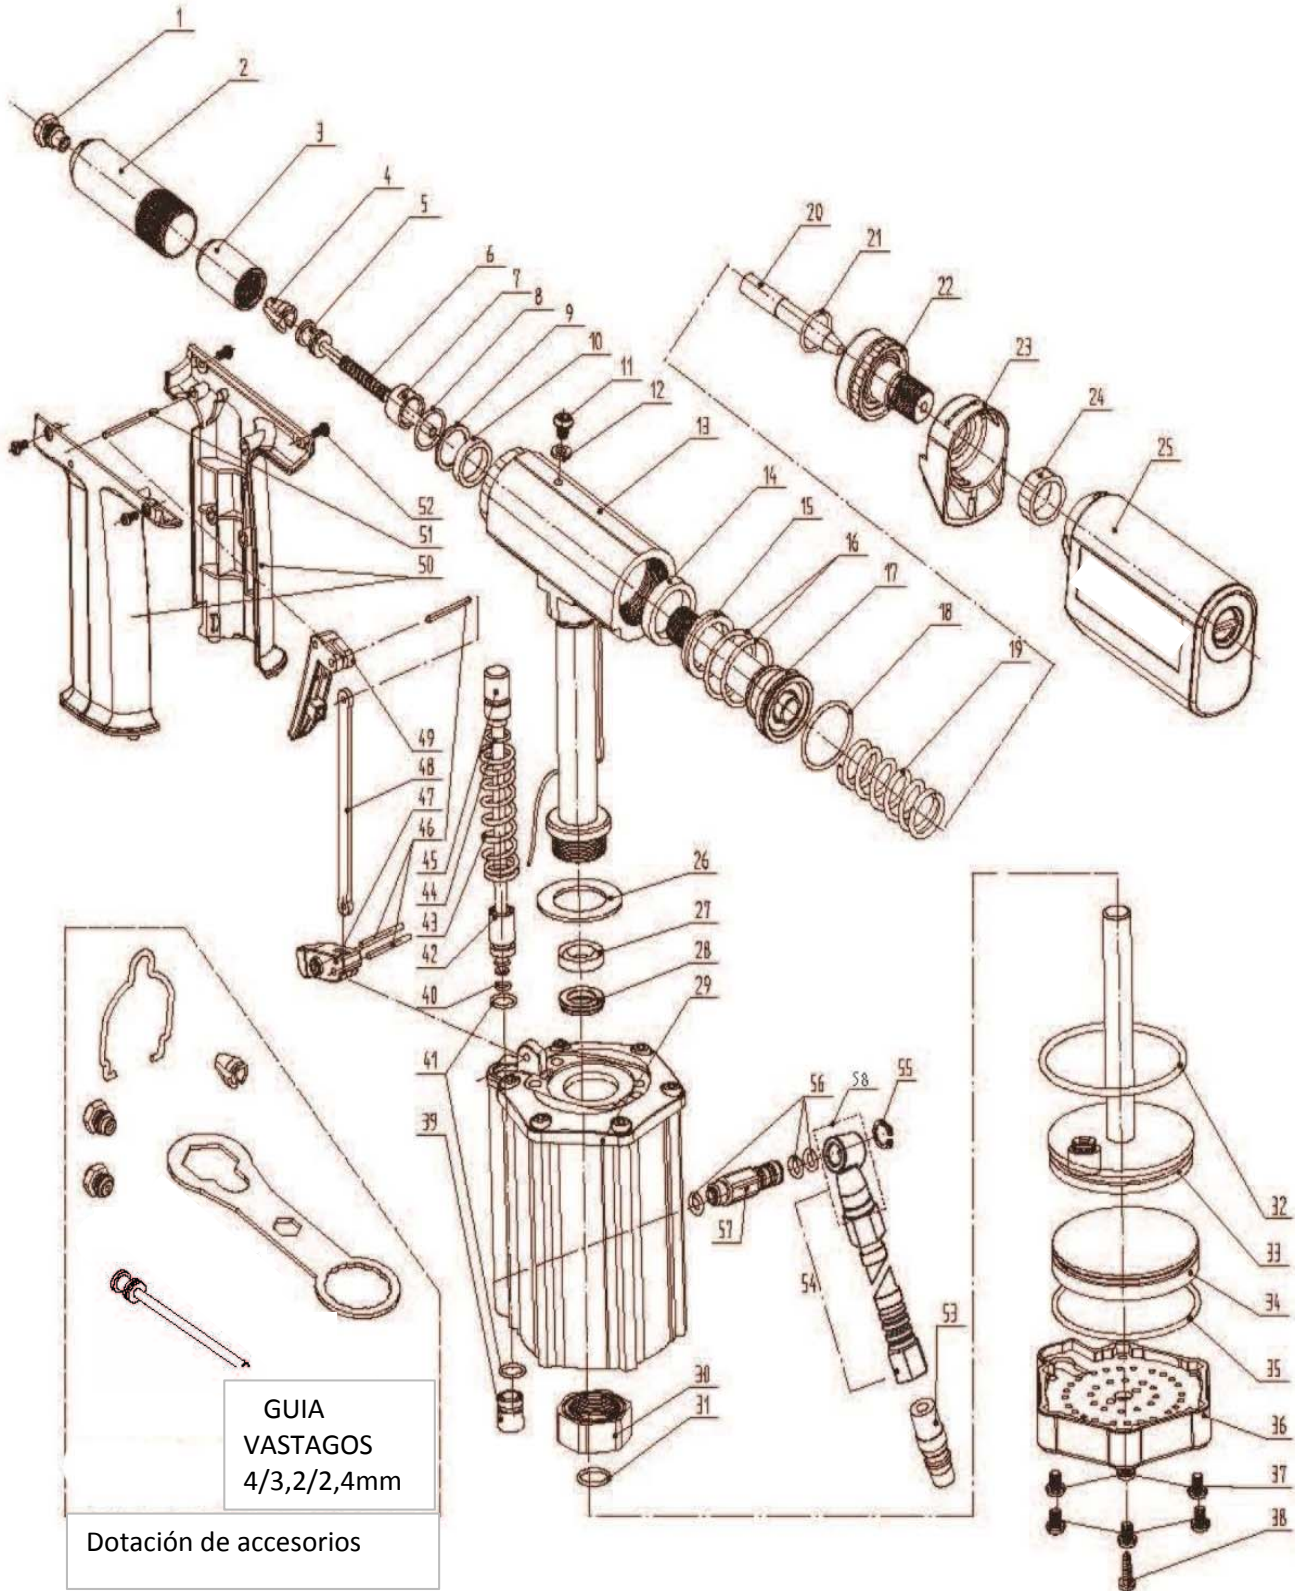

Remachadora con Succión

CALIDAD Y SERVICIO

Modelo: **YA 5524 S**

Remachadora con Succión

CALIDAD Y SERVICIO

Modelo: **YA 5524 S**

Nº	C. PROV.	DESCRIPCION	CANT.	Nº	C. PROV.	DESCRIPCION	CANT.
1	P09003-00	Boquilla 4 mm	1	34	P00027-00	Tapa	1
2	A00001-00	Portaboquillas	1	35	F00009-00	Torica	1
3	P00252-00	Caja de mordazas	1	36	P00028-00	Tapa cuerpo inferior	1
4	P00405-00	Mordazas	3	37	P00021-00	Tornillo	6
5	P03822-00	Guia de vastagos 4/3,2/2,4	1	38	P00029-00	Tornillo	1
6	P00181-00	Muelle del percutor	1	39	P00030-00	Tapa inferior valvula	1
7	P00173-00	Tuerca de ajuste	1	40	F00010-00	Torica	1
8	F00021-00	Torica	1	41	F00011-00	Torica	2
9	P00047-00	Separador	1	42	P00031-00	Casquillo	1
10	F00022-00	Reten	1	43	P00083-00	Muelle	1
11	P00009-00	Tornillo	1	44	F00012-00	Torica	1
12	F00002-00	Separador	1	45	A00025-00	Eje de la valvula	1
13	A00038-00	Cuerpo superior	1	46	F00013-00	Pasador	3
14	F00003-00	Reten	1	47	P00034-00	Leva de contacto	1
15	P00010-00	Separador	1	48	P00035-00	Varilla del gatillo	1
16	F00004-00	Torica	2	49	P00058-00	Gatillo	1
17	A00039-00	Piston	1	50	A00008-00	Tapa superior der- izq (set)	1
18	F00011-00	Torica	1	51	F00014-00	Pasador	1
19	P00174-00	Muelle	1	52	P00039-00	Tornillo	4
20	P00186-01	Tubo guia	1	53	F00015-00	Adaptador	1
21	F00042-00	Torica	1	54	A00118-00	Valvula de entrada	1
22	A00053-01	Tapon regulador	1	55	F00048-00	Seger	1
23	P000136-00	Soporte del colector	1	56	F00016-00	Torica	1
24	P000137-00	Tuerca	1	57	P00151-00	Racord de entrada	1
25	A00044-00	Recoge vastagos	1	58	P00150-00	Articulacion	1
26	P00017-00	Separador	1			ACCESORIOS	
27	F00031-00	Reten	1		P09002-00	Boquilla de 3,2	1
28	P00079-00	Separador	1		P09001-00	Boquilla de 2,4	1
29	A00054-00	Cuerpo inferior	1		P00405-00	Mordazas	3
30	P00081-00	Tuerca	1		P09051-00	Colgador	1
31	F00032-00	Torica	1		P09052-00	Llave	1
32	F00008-00	Torica	1		P03822-00	Guia de vastagos 4/3,2/2,4	1
33	A00024-00	Piston inferior	1				