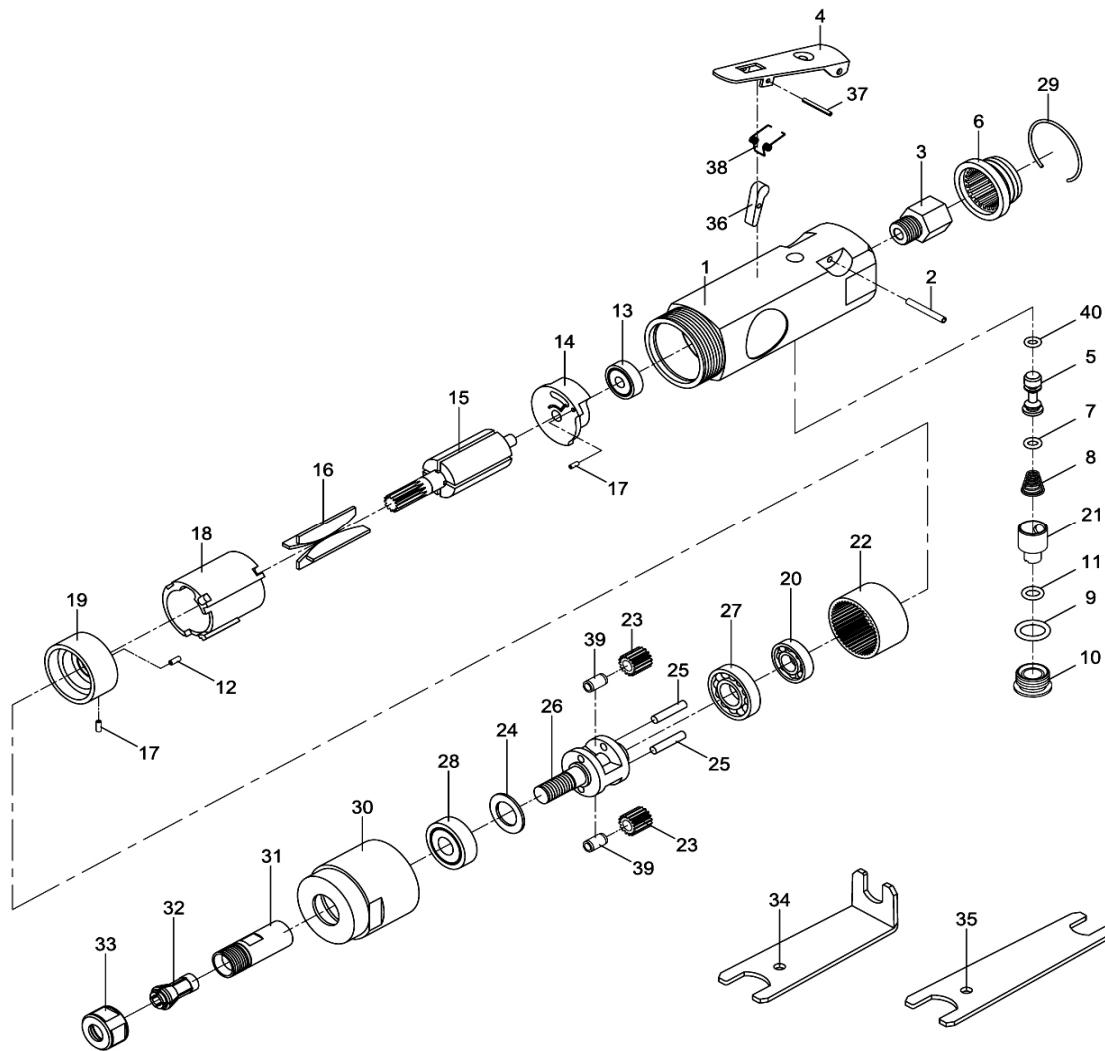

# AMOLADORA

Modelo: **YA 545**

CALIDAD Y SERVICIO

Nº	C. PROV.	DESCRIPCIÓN	CANT.	Nº	C. PROV.	DESCRIPCIÓN	CANT.
1	5850P	Cuerpo trasero	1	21	51221	Regulador de caudal	1
2	30102	Pasador 3x24	1	22	74622	Corona interna	1
3	51203	Racord de entrada	1	23	74623	Engranajes	2
4	53204	Palanca	1	24	74624	Separador	1
5	59205	Eje de valvula	1	25	70125	Ejes 4x19.8	2
6	51206	Deflector	1	26	74626	Soporte engranajes	1
7	70107	Torica 4.8x1.9	1	27	72021	Rodamiento EE4	1
8	51208	Muelle de la valvula	1	28	51220	Rodamiento 6000zz	1
9	70123	Torica 11.8x2.4	1	29	51229	Anillo retenedor	1
10	51210	Tapa guia roscada	1	30	74630	Cuerpo delantero	1
11	40305	Torica 6.5x2	1	31	51222	Portapinzas	1
12	61048	Pasador 2.5x8	1	32	51224	Pinza de 6mm	1
13	30113	Rodamiento 626zz	1	33	51225	Tuerca ajuste pinza	1
14	51214	Tapa trasera	1	34	51227	Llave	1
15	74615	Rotor	1	35	51228	Llave	1
16	51216	Aletas	4	36	51540	Leva de seguridad	1
17	70117	Pasador 2x5	2	37	51542	Pasador 2x18	1
18	70118-22	Cilindro	1	38	51541	Muelle del gatillo	1
19	74619	Tapa delantera	1	39	74725	Casquillo engranajes	2
20	40120	Rodamiento EE3	1	40	59235	Torica 4.47x1.78	1