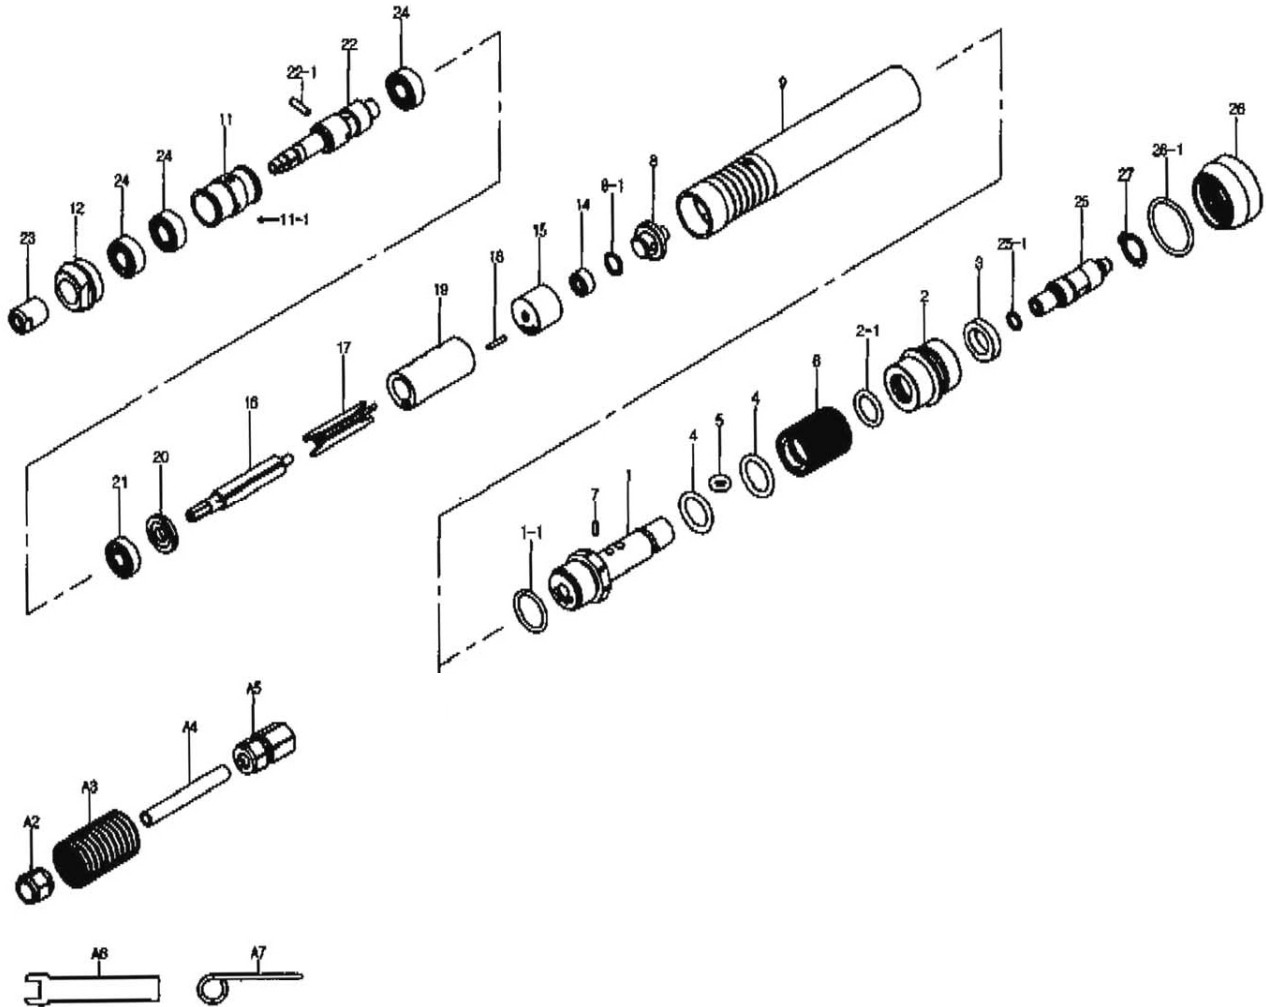

AMOLADORA

Modelo: **YA 519 G**

CALIDAD Y SERVICIO

Nº	C. PROV.	DESCRIPCION	CANT.	Nº	C. PROV.	DESCRIPCION	CANT.
1	8010-010	Cuerpo trasero	1	19	8010-120	Cilindro	1
1-1	906S-11	Torica	1	20	8010-111	Tapa delantera	1
2	8010-015	Tapa silenciadores	1	21	902T-695	Rodamiento 695T12	1
2-1	9E61-10	Torica	1	22	8010-730	Eje portapinzas	1
3	8010-091	Filtro silenciador	1	22-1	9042-8	Pasador	1
4	9E61-10	Torica	2	23	8010-740	Tuerca ajuste pinza	1
5	9062-3.5	Torica	1	24	902T-686	Rodamiento 686ZZ	3
6	8010-035	Mando regulador de caudal	1	25	8010-MM9	Racord de entrada	1
7	9031-010	Pasador	1	25-1	9S6S-45	Torica	1
8	8010-050	Tapa	1	26	8010-016	Tapa silenciador	1
8-1	9S6S-8	Torica	1	26-1	906S-18	Torica	1
9	8010-011	Cuerpo	1	27	9050-C37	Seger	1
11	8010-735	Casquillo	1	A1	9091-28	Racord	1
11-1	9010-1.6	Bola	1	A2	8010-FM9	Tuerca	1
12	8010-710	Tapa roscada	1	A3	9132-002	Goma silenciadora	1
14	902T-693	Rodamiento 693T12	1	A4	9133-002	Manguera de aire	1
15	8010-110	Tapa trasera	1	A5	9090-001	Racord de entrada	1
16	8010-130	Rotor	1	A6	9120-002	Llave	1
17	8010-140	Aletas	3	A7	9121-001	Llave de bloqueo	1
18	9031-011	Pasador	1				