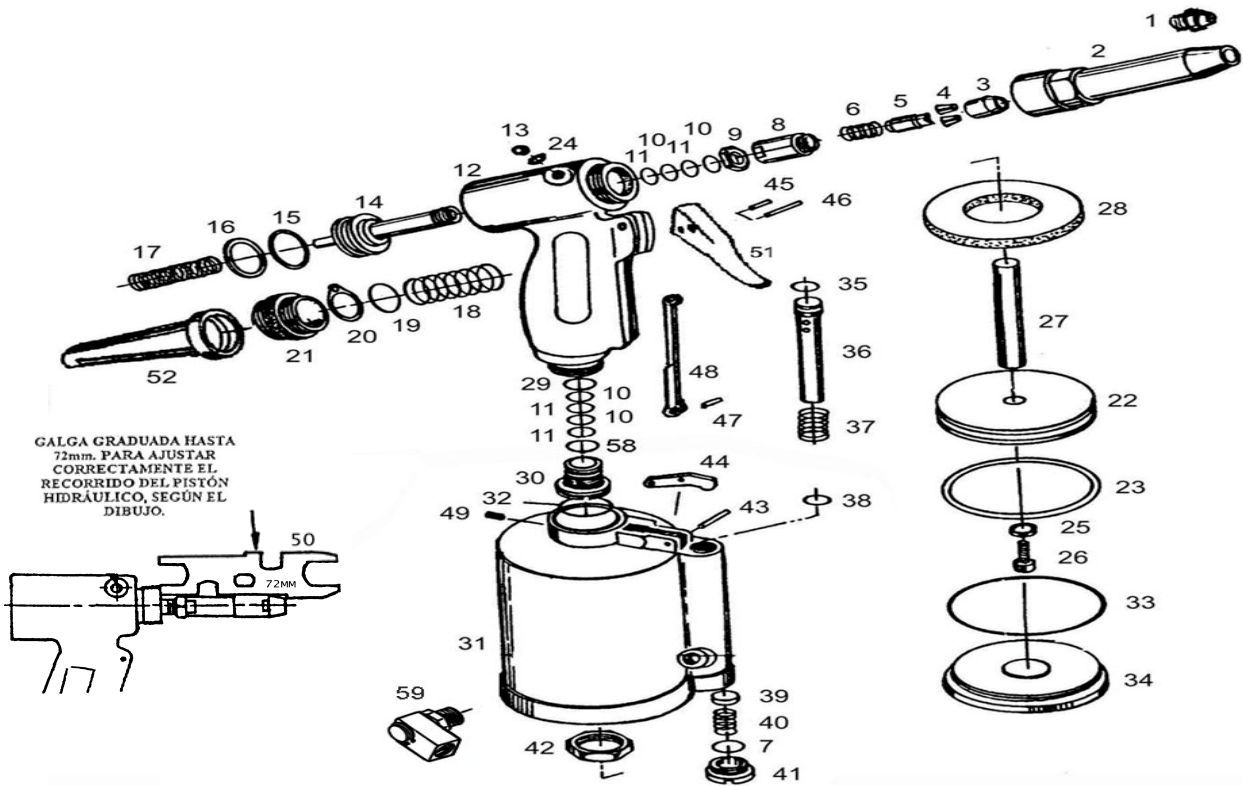

REMACHADORA

Modelo: **YA 514 HM**

CALIDAD Y SERVICIO

Nº	C. PROV.	DESCRIPCION	CANT.	Nº	C. PROV.	DESCRIPCION	CANT.
01A	107163	Boquilla de 5mm	1	27	02122	"Pistón"	1
01B	107162	Boquilla de 4mm	1	28	02130	"Junta de amortiguación"	1
01C	107161	"Boquilla de 3mm"	1	29	25022	"Junta torica"	1
01D	106160	"Boquilla de 2,4mm"	1	30	02157	"Tuerca deposito aceite"	1
2	02115A	"Portaboquillas"	1	31	02101	"Cuerpo"	1
3	10709	"Caja de mordazas"	1	32	02116	"Junta torica"	1
4	107B08	"Mordazas"	2	33	10431	"Junta tapón pistón"	1
5	107B07	"Percutor"	1	34	02103	"Tapón pistón"	1
6	02105	"Muelle percutor"	1	35	02197	"Junta tórica"	1
7	10548	"Junta tórica"	1	36	02139	"Tubo válvula"	1
8	02106	"Soporte caja mordazas"	1	37	11541	"Muelle de la válvula"	1
9	02104	"Tuerca fijación caja mordazas"	1	38	11560	"Junta tórica"	1
10	11520	"Junta torica pistón"	4	39	48031	"Junta cierre válvula"	1
11	11558	"Junta nylon pistón"	4	40	48029	"Muelle"	1
12	02102	"Cuerpo"	1	41	10550	"Tapón"	1
13	02171	"Tapón aceite"	1	42	02121	"Tuerca unión"	1
14	021510	"Pistón hidráulico"	1	43	02167	"Pasador leva gatillo."	1
15	11501	"Junta torica pistón arrastre"	1	44	02134	"Leva gatillo"	1
16	11549	"Junta nylon pistón arrastre"	1	45	02168	"Pasador del gatillo"	1
17	02152	"Muelle retroceso"	1	46	02169	"Pasador del gatillo"	1
18	02153	"Muelle retroceso"	1	47	N2.5X6	"Pasador"	1
19	02127	"Junta tapón pistón del cabezal."	1	48	02133	"Varilla gatillo"	1
20	02159	"Anillo de colgar"	1	49	02172	"Pasador fijación cuerpos."	1
21	02110	"Tapón cuerpo superior"	1	50	10647	"Llave"	1
22	02123	"Tapa pistón"	1	51	02138	"Gatillo"	1
23	02124	"Junta pistón."	1	52	02160	"Recoge vástagos."	1
24	20412	"Junta torica."	1	58	02170	"Junta tórica"	1
25	76527	"Arandela"	1	59	021470	"Racord giratorio completo."	1
26	10427	"Tornillo"	1	96	11790	"Jeringuilla reposición aceite"	1