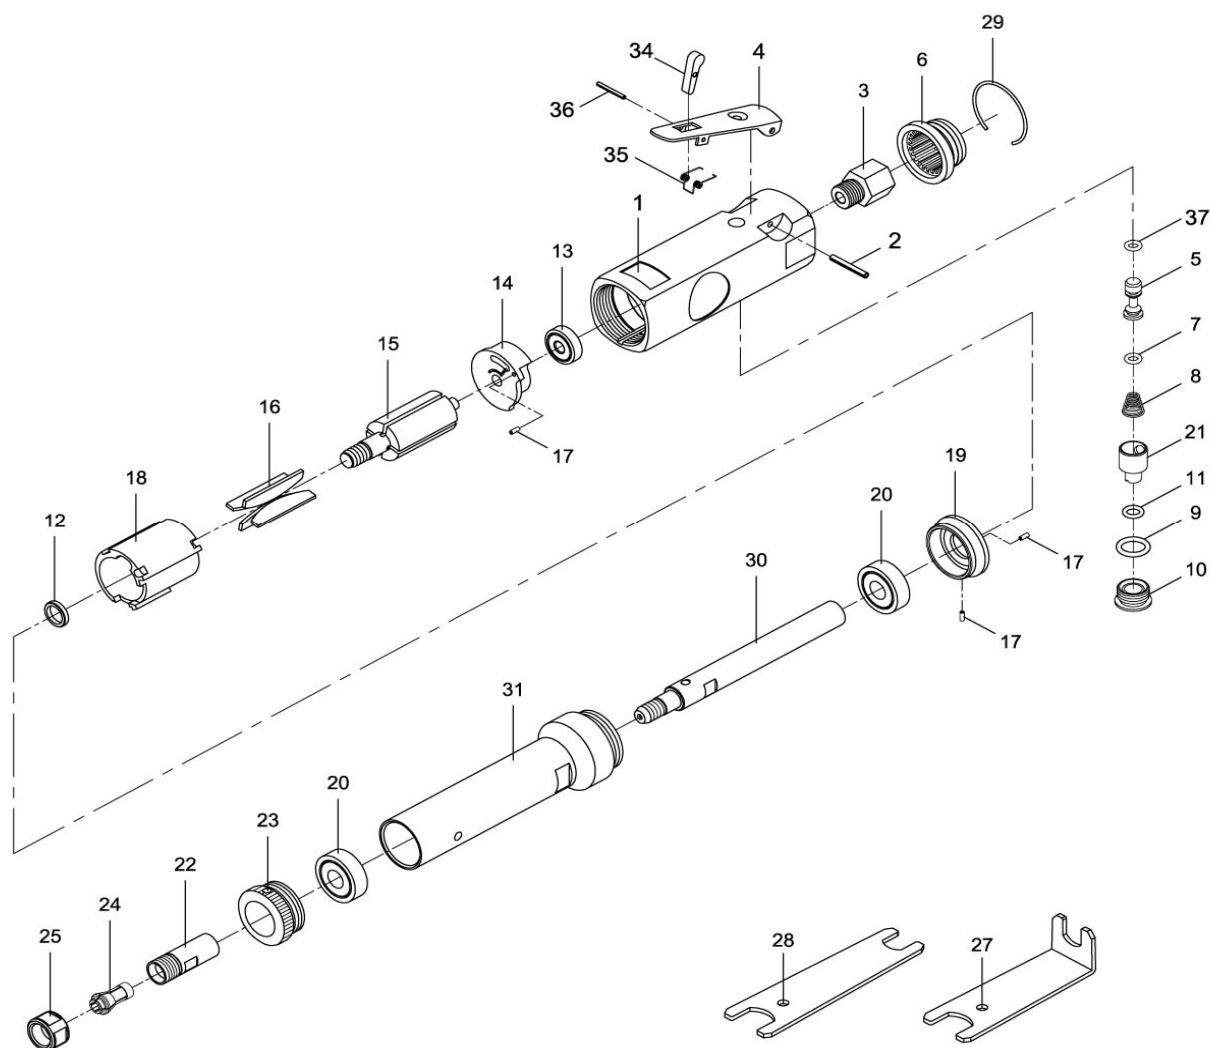

# AMOLADORA CUELLO LARGO

Modelo: **YA 512 L**

CALIDAD Y SERVICIO

Nº	C. PROV.	DESCRIPCIÓN	CANT.	Nº	C. PROV.	DESCRIPCIÓN	CANT.
1	58201P	Cuerpo trasero	1	18	70118	Cilindro	1
2	30102	Pasador 3x24	1	19	51219	Tapa delantera	1
3	51203	Racord de entrada	1	20	051220	Rodamiento 6000zz	2
4	53204	Palanca	1	21	51221	Regulador de caudal	1
5	59205	Eje de la valvula	1	22	51222	Portapinzas	1
6	51206	Silenciador deflector	1	23	51223F	Tuerca de ajuste roscada	1
7	70107	Torica 4.8x1.9	1	24	51224	Pinza de 6mm	1
8	51208	Muelle de la valvula	1	25	51225	Tuerca de ajuste pinza	1
9	70123	Torica 11.8x2.4	1	27	51227	Llave angular	1
10	51210	Tapa roscada	1	28	51228	Llave plana	1
11	40305	Torica 6.5x2	1	29	51229	Anillo retenedor	1
12	51212	Separador	1	30	51230F	Eje transmision	1
13	030113	Rodamiento 626zz	1	31	51231F	Cuerpo intermedio	1
14	51214	Tapa cuerpo trasera	1	34	51540	Leva de seguridad	1
15	51215	Rotor	1	35	51541	Muelle de seguridad	1
16	51216	Aletas	4	36	51542	Pasador 2x18	1
17	70117	Pasador 2x5	3	37	59235	Torica 4.47x1.78	1