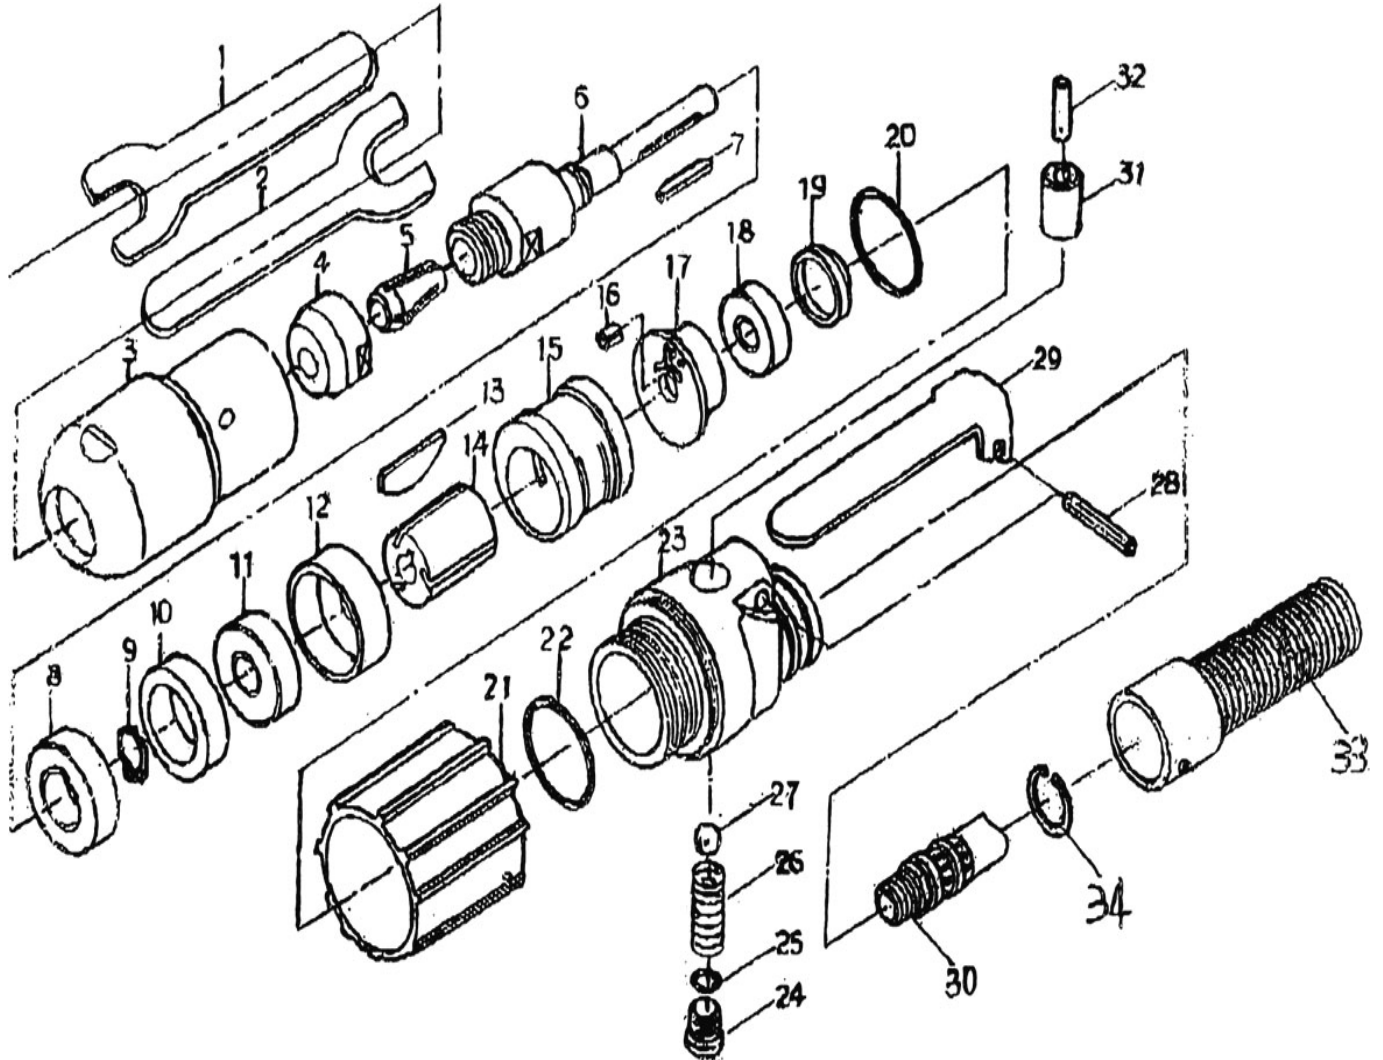

AMOLADORA recta 25000 rpm

Modelo: **YA 505**

CALIDAD Y SERVICIO

Nº	C. PROV.	DESCRIPCION	CANT.	Nº	C. PROV.	DESCRIPCION	CANT.
1	10301	Llave	1	18	10318	Rodamiento	1
2	10302	Llave	1	19	10319	Tapa protectora	1
3	10303	Cuerpo delantero	1	20	10320	Torica	1
4	10304	Tuerca pinza	1	21	10321	Tapa central	1
5	10305	Pinza 6 mm	1	22	10322	Torica	1
5-1	10305-1	Pinza 3mm		23	10323	Cuerpo trasero	1
6	10306	Eje portapinza	1	24	10324	Tapa roscada	1
7	10307	Chaveta	1	25	10325	Torica	1
8	10308	Rodamiento	1	26	10326	Muelle de la valvula	1
9	10309	Seger	1	27	10327	Bola	1
10	10310	Espaciador	1	28	10328	Pasador	1
11	10311	Rodamiento	1	29	10329	Palanca	1
12	10312	Tapa delantera	1	30	10330	Manguera de entrada	1
13	10313	Aletas	3	31	10331	Casquillo guia eje valvula	1
14	10314	Rotor	1	32	10332	Eje valvula	1
15	10315	Cilindro	1	33	10333	Manguera silenciadora	1
16	10316	Pasador	1	34	10334	Seger	1
17	10317	Tapa trasera	1				