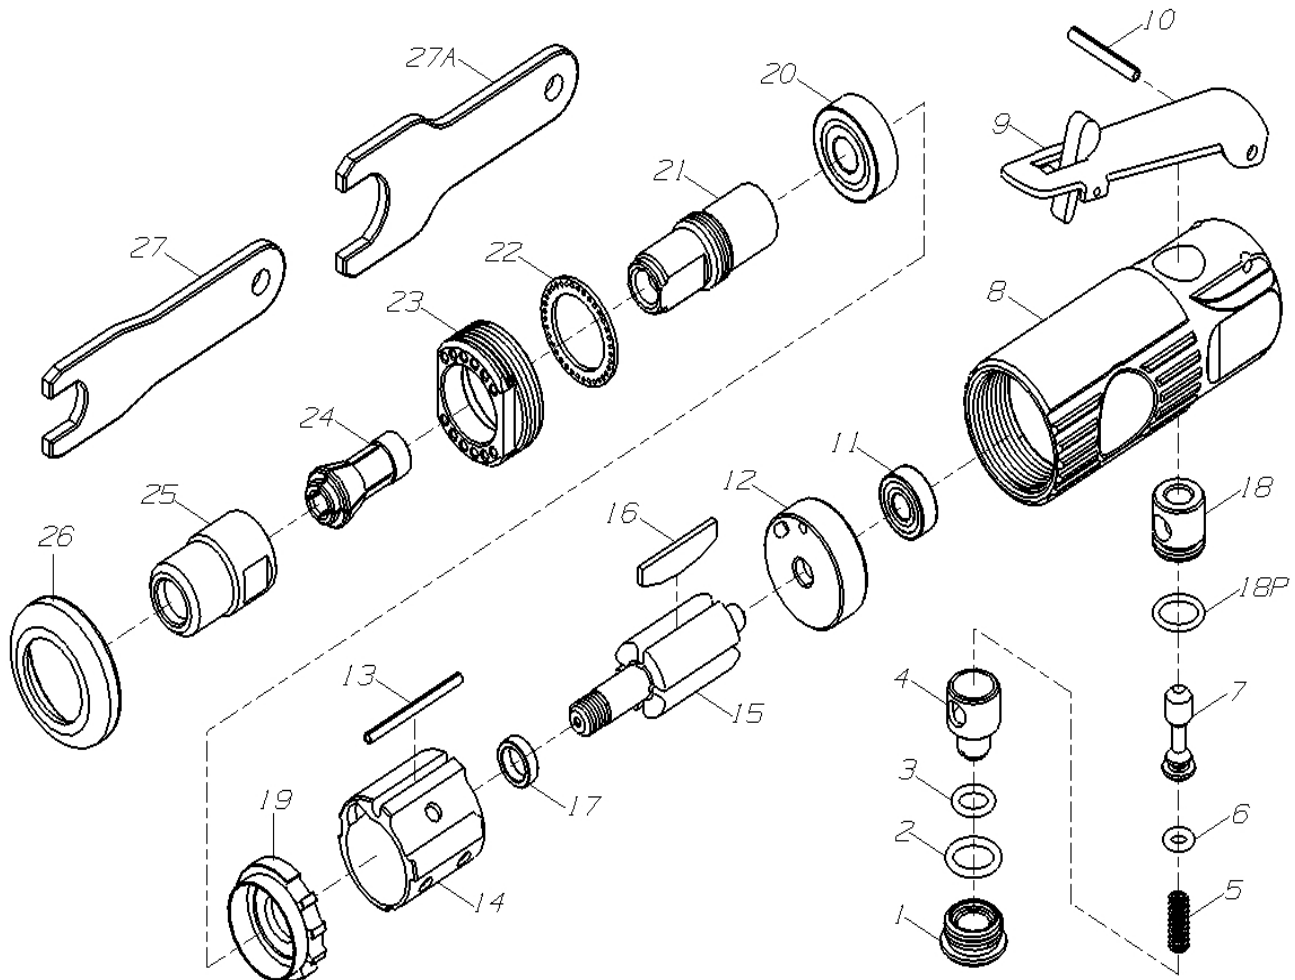

AMOLADORA

Modelo: **YA 502**

CALIDAD Y SERVICIO

Nº	C. PROV.	DESCRIPCION	CANT.	Nº	C. PROV.	DESCRIPCION	CANT.
1	103414	Tapa guía roscada	1	16	103418	Aletas	4
2	O-0980-190	Torica	1	17	103420	Separador	1
3	O-0700-180	Torica	1	18	103407	Casquillo	1
4	103411	Regulador de caudal	1	18P	O-0950-150	Torica	1
5	103410	Muelle valvula	1	19	113519	Tapa delantera	1
6	O-0380-190	Torica	1	20	0608-ZZ0A	Rodamiento	1
7	103408	Eje de la valvula	1	21	103425	Portapinzas	1
8	113508	Cuerpo trasero	1	22	113522	Deflector	1
9	103127	Palanca completa	1	23	113523	Tuerca de ajuste	1
10	P-0030-220	Pasador	1	24	103104	Pinza 6mm	1
11	0696-ZZ0A	Rodamiento	1	24	103104	Pinza 3mm	1
12	113512	Tapa trasera	1	25	103428	Tuerca ajuste pinza	1
13	113513	Pasador guía	1	26	113526	Tapa roscada	1
14	103421	Cilindro	1	27	113527-1	Llave	1
15	113515	Rotor	1	27P	113527-A	Llave	1