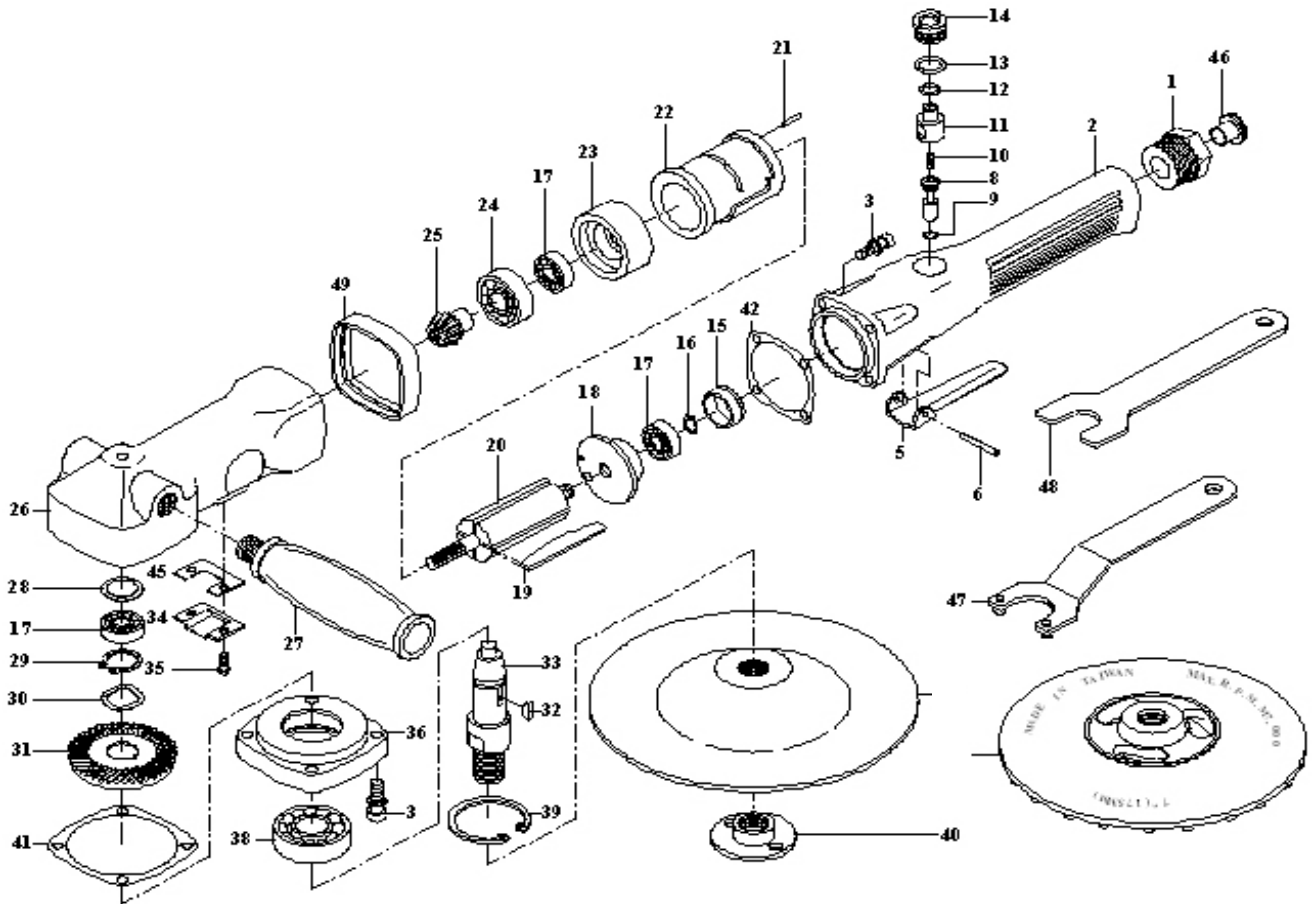

PULIDORA

Modelo: **YA 472**

CALIDAD Y SERVICIO

Nº	C. PROV.	DESCRIPCIÓN	CANT.	Nº	C. PROV.	DESCRIPCIÓN	CANT.
1	829001	Racod de entrada	1	25a	830025	Piñon de ataque	1
2	829002	Cuerpo trasero	1	26	829026	Cuerpo delantero	1
3	CAP016	Tornillos	8	27	829027	Empuñadura	1
5	829005	Palanca	1	28	829028	Tapa	1
6	SP026	Pasador palanca	1	29	C17	Anillo sejer	1
8	829008	Eje de valvula	1	30	WW17	Anillo muelle	1
9	OR034	Torica	1	31a	830031	Corona	1
10	S023	Muelle valvula	1	32	KR002	Chaveta	1
11	829011	Regulador de caudal	1	33	829033	Eje sujeccion plato 5/8 x 11	1
12	OR030	Torica	1	34	829034	Tapa silenciador	1
13	OR021	Torica	1	35	TP4X8	Tornillos silenciador	2
14	829014	Tapa roscada	1	36	829036	Tapa cuerpo delantero	1
15	829015	Tapon protector	1	38	B6203ZZ	Rodamiento 6203zz	1
16	C8	Anillo sejer	1	39	R40	Anillo sejer	1
17	B608ZZ	Rodamiento 608zz	3	40	829040	Tuerca sujeccion plato 5/8 x 11	1
18	829018	Tapa trasera	1	41	829041	Junta	1
19	829019	Aletas	4	42	829042	Junta	1
20a	830020	Rotor	1	45	829045	Junta	1
21	SP025	Pasador guia cilindro	1	46	829046	Tapon	1
22	829022	Cilindro	1	47	829047	Llave disco	1
23	829023	Tapa delantera	1	48	829048	Llave bloqueo eje	1
24	B6201	Rodamiento 6201	1	49	829049	Anillo goma	1