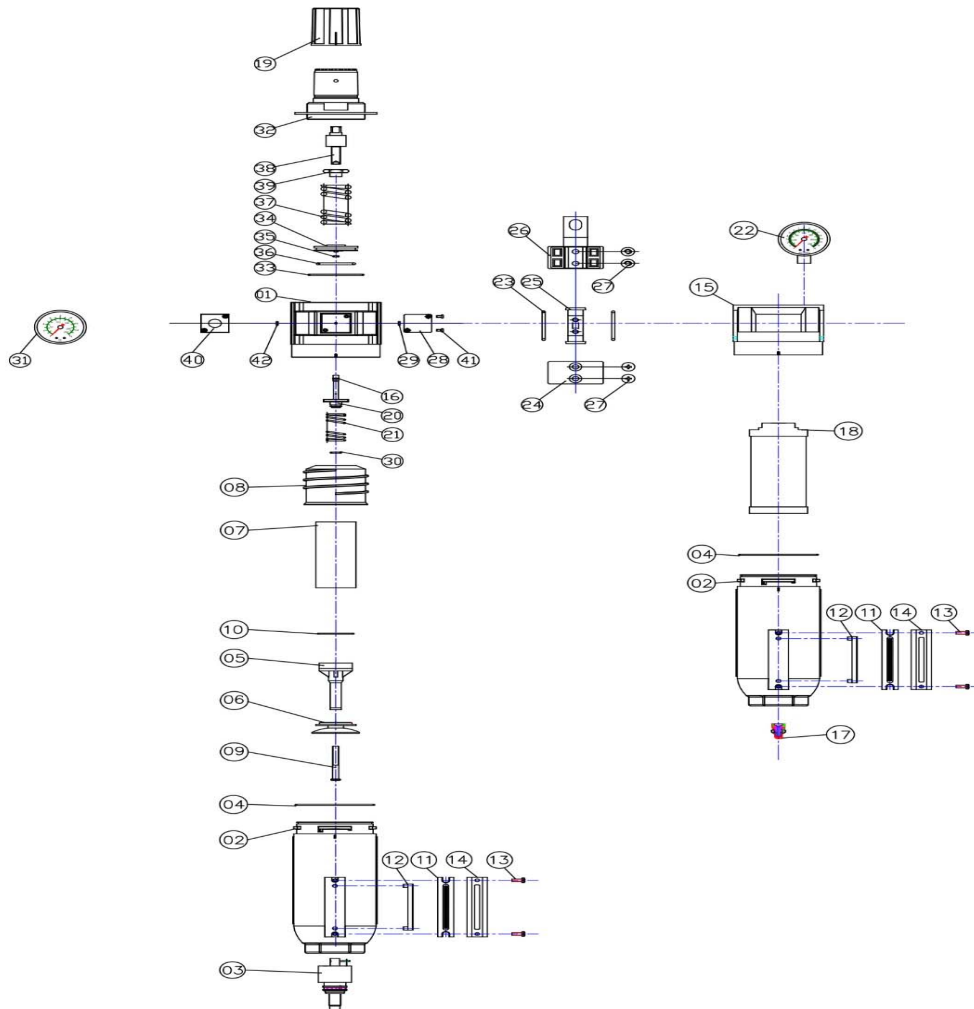

DOBLE FILTRO CON REGULADOR 1/2"

Modelo: **YA 4312 FRF**

CALIDAD Y SERVICIO

Nº	C. PROV.	DESCRIPCION	CANT.	Nº	C. PROV.	DESCRIPCION	CANT.
1	W9001	Cuerpo	1	22	PG20H1N-16BAR	Manometro 16 Bar	1
2	F9102	Vaso	1	23	PCR9046	Torica	1
3	D51-1	Purgador	1	24	C9047	Union	1
4	PRF9625	Torica	1	25	C9048	Union	1
5	F9006-1-05	Tapa	1	26	C9049	Union	1
6	F9006-2	Tapa	1	27	PNC7050	Tornillo	1
7	F9607	Filtro	1	28	G1001	Tapa	1
8	F9608-03	Tope	1	29	PRG1004	Torica	1
9	PNF9626	Tornillo	1	30	PRS1311	Torica	1
10	PRF9620	Torica	1	31	PG20B2P-16BAR	Manometro 16 Bar	1
11	F7027	Indicador	1	32	R9002	Tapa	1
12	PRF7028	Torica	1	33	PRF7005	Torica	1
13	PNF7030	Tornillo	1	34	R5004-03	Piston	1
14	F7029	Tapa	1	35	PRR8005	Torica	1
15	FM9601	Cuerpo	1	36	PRR5006	Torica	1
16	PRF8013	Torica	1	37	PSR5107	Muelle	1
17	F25-AS1	Purgador	1	38	R9008	Eje de ajuste	1
18	FM9607	Filtro	1	39	R9009	Tuerca	1
19	R9010	Mando	1	40	G1005	Tapa	1
20	R9011	Valvula	1	41	PNW9010	Tornillo	1
21	PSR5012	Muelle	1	42	PRF8020	Torica	1