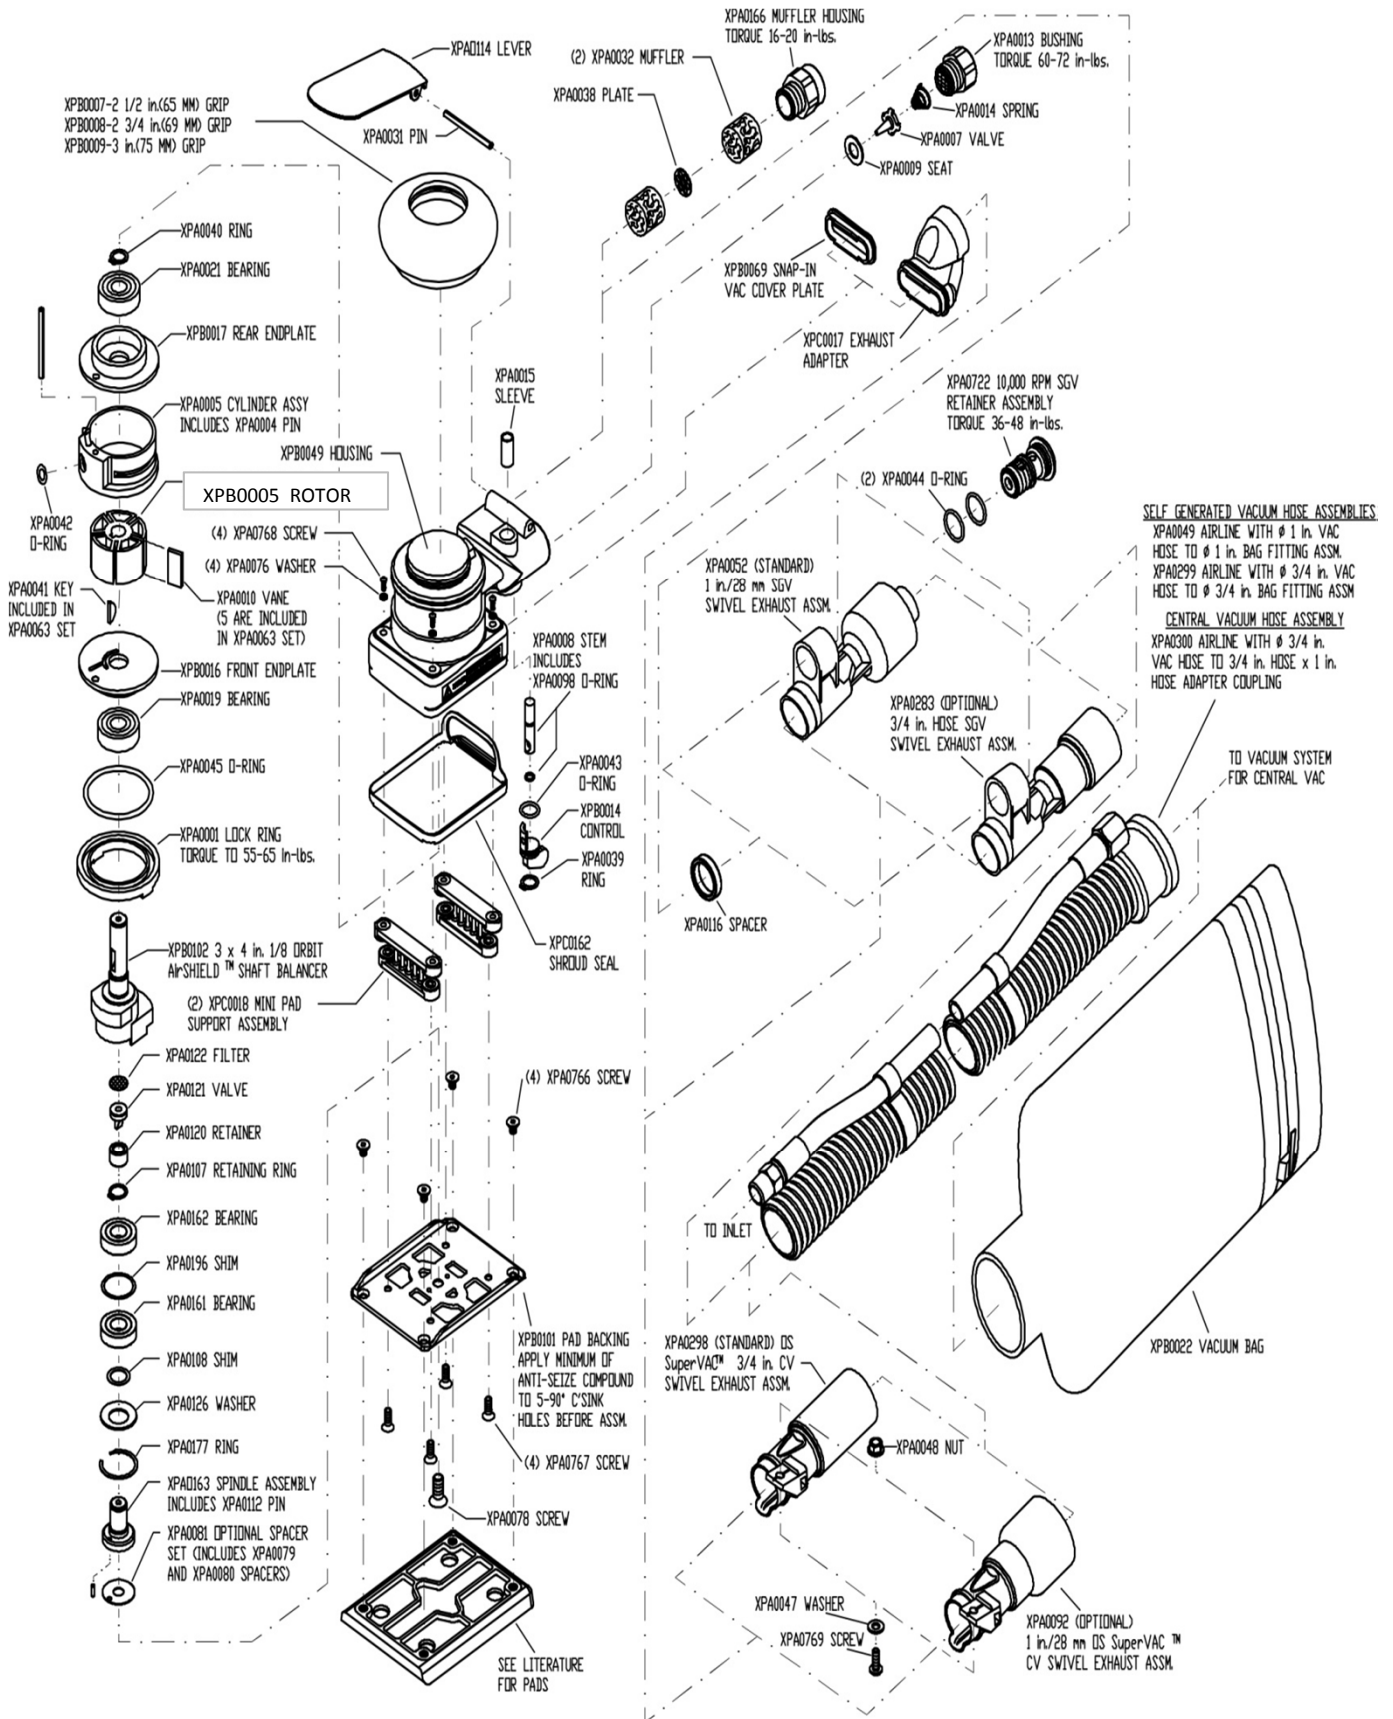

LIJADORA ORBITAL

Modelo: YA 403-403 AS

CALIDAD Y SERVICIO

LIJADORA

Modelo: YA 403-403 AS

CALIDAD Y SERVICIO

C. PROV.	DESCRIPCION	CANT.	C. PROV.	DESCRIPCION	CANT.
XPA0001	Anillo roscado de ajuste	1	XPA0078	Tornillo	1
XPA0005	Cilindro (incl xpa0004)	1	XPA0081	Separador	1
XPA0007	Palomilla valvula	1	XPA0092	Colector aspiracion	1
XPA0008	Eje valvula (incl xpa0098)	1	XPA0107	Seger	1
XPA0009	Junta asiento valvula	1	XPA0108	Separador	1
XPA0010	Aletas	5	XPA0114	Palanca	1
XPA0013	Racord de entrada	1	XPA0126	Protector del rodamiento	1
XPA0014	Muelle de la valvula	1	XPA0161	Rodamiento	1
XPA0015	Casquillo guia eje valvula	1	XPA0162	Rodamiento	1
XPA0019	Rodamiento	1	XPA0163	Eje suj plato (incl xpa0112)	1
XPA0021	Rodamiento	1	XPA0166	Silenciador	1
XPA0031	Pasador	1	XPA0177	Anillo de retencion	1
XPA0032	Filtro del silenciador	2	XPA0196	Separador	1
XPA0038	Filtro	1	XPB0005	Rotor	1
XPA0039	Seger	1	XPB0008	Goma protectora	1
XPA0040	Seger	1	XPB0014	Regulador de caudal	1
XPA0041	Chaveta	1	XPB0016	Tapa delantera	1
XPA0042	Torica	1	XPB0017	Tapa trasera	1
XPA0043	Torica	1	XPB0049	Cuerpo	1
XPA0045	Torica	1	XPB0101	Base metalica	1
XPA0768	Tornillo	4	XPB0069	Tapa	1
XPA0047	Arandela	1	XPB0102	Eje motor	1
XPA0048	Tuerca	1	XPC0017	Guia aspiracion	1
XPA0766	Tornillo	4	XPC0018	Tacos soporte	2
XPA0767	Tornillo	4	XPA0122	Filtro	1
XPA0076	Arandela	4	XPA0120	Retenedor	1
XPA0121	Valvula	1	XPA0769	Tornillo	1
XPC0162	Goma protectora	1			