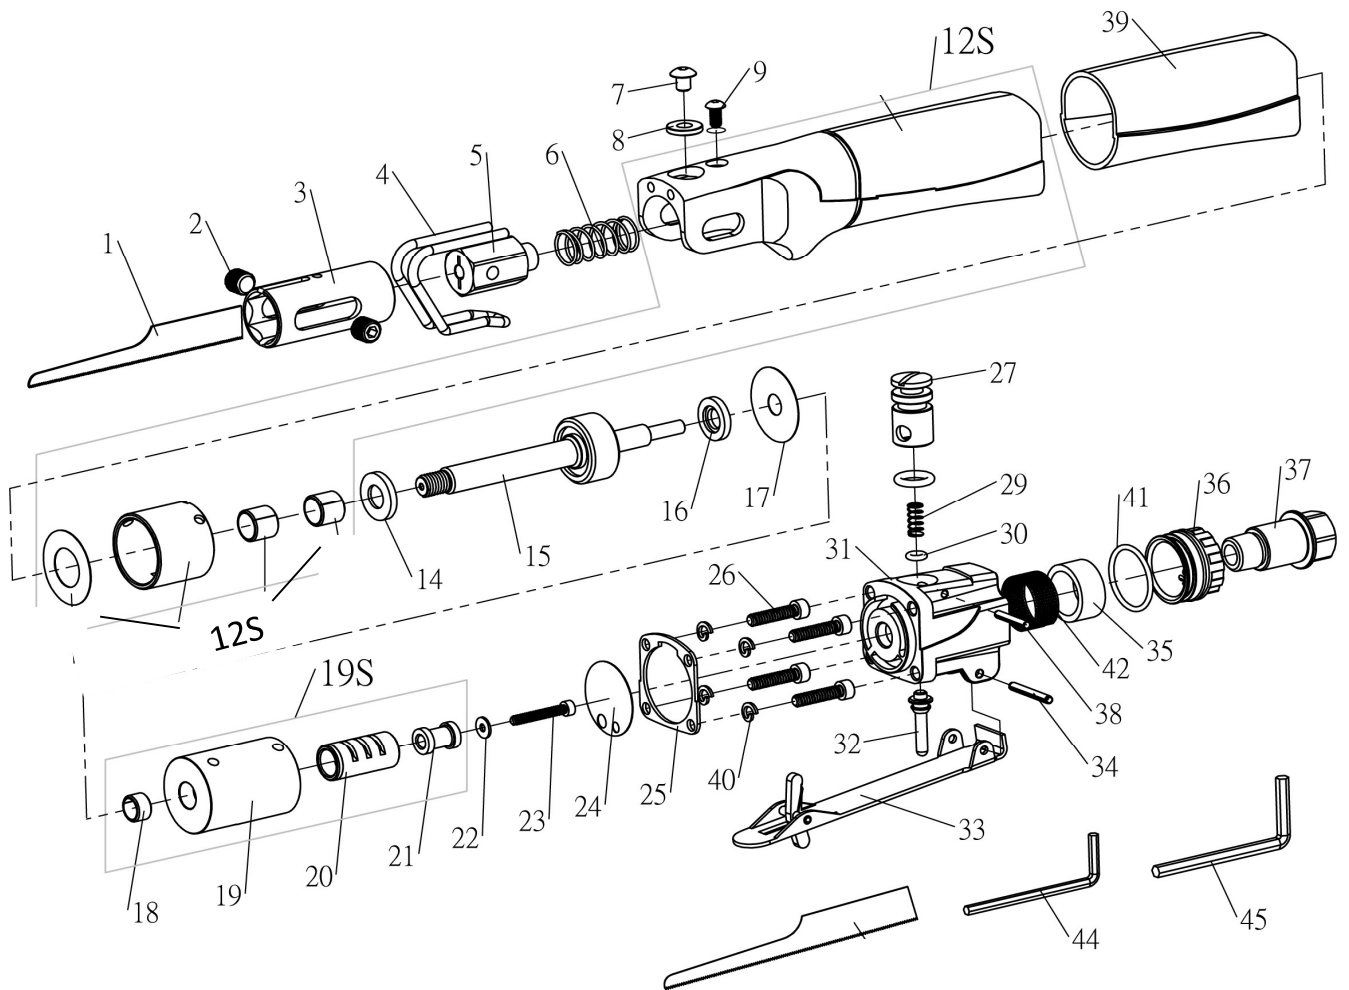

# SIERRA DE SABLE

Modelo: **YA 318**

CALIDAD Y SERVICIO

Nº	C. PROV.	DESCRIPCION	CANT.	Nº	C. PROV.	DESCRIPCION	CANT.
2	H2-0808A	Esparrago	2	23	H1-0325	Tornillo	1
3	755-005	Guía portasierras	1	24	AS10-024	Junta	1
4	751-030	Protector de corte	1	25	AS10-025	Junta	1
5	AS12-005	Portasierras	1	26	H1-0416	Tornillo	4
6	AS10-006	Muelle	1	27	358013AHU	Mando regulador	1
7	R1-0506	Tornillo	1	28	P-AS110	Torica	1
8	AS10-008	Arandela	1	29	358007A	Muelle	1
9	R1-0408	Tornillo	1	30	P-4	Torica	1
12S	AS12-010S	Cuerpo trasero set	1	31	AS10-031	Cuerpo trasero	1
				32	AS10-032	Eje valvula	1
				33	AS10-033	Palanca	1
				34	SPP-30230	Pasador	1
14	AS10-014	Junta piston delantera	1	35	AS10-035	Silenciador	1
15	AS10-015	Piston	1	36	AS10-036	Deflector	1
16	AS10-016	Junta piston trasera	1	37	AS10-037	Racor de entrada	1
17	AS10-017	Junta	1	38	SPP-25180	Pasador	1
19S	AS10-019S	Cilindro Set	1	39	AS10-039	Goma protectora	1
				40	SWI-040B	Arandela	4
				41	P-AS020	Torica	1
				42	AS10-042	Filtro	1
22	AS10-022	Arandela	1				