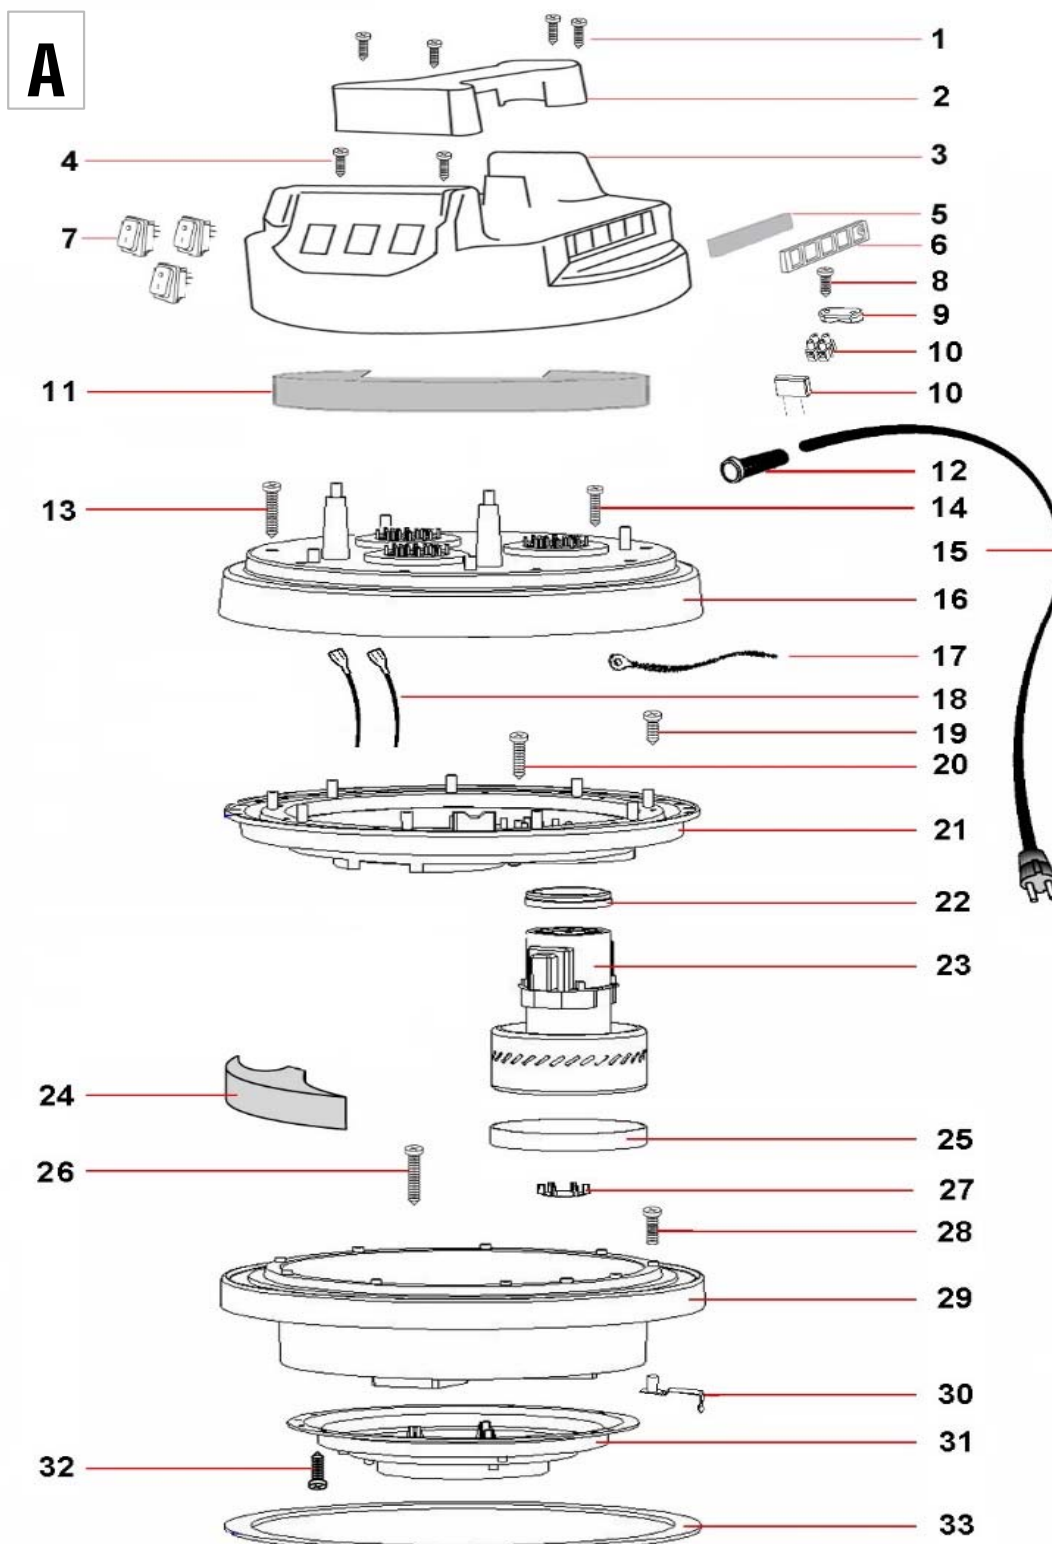

ASPIRADOR PARA LIMPIEZA

Modelo: **YA 3/76 IX**

CALIDAD Y SERVICIO