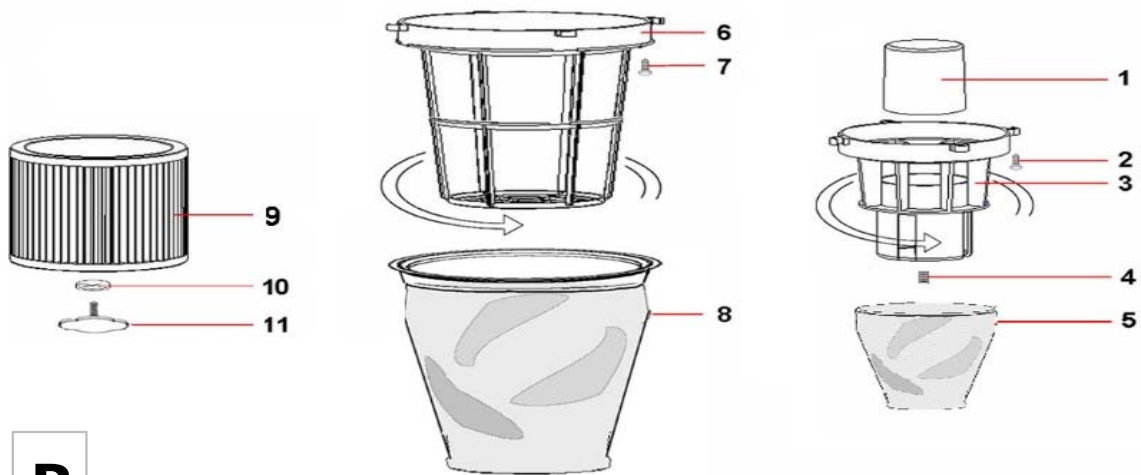

ASPIRADOR PARA LIMPIEZA

Modelo: **YA 3/76 IX**

CALIDAD Y SERVICIO

B