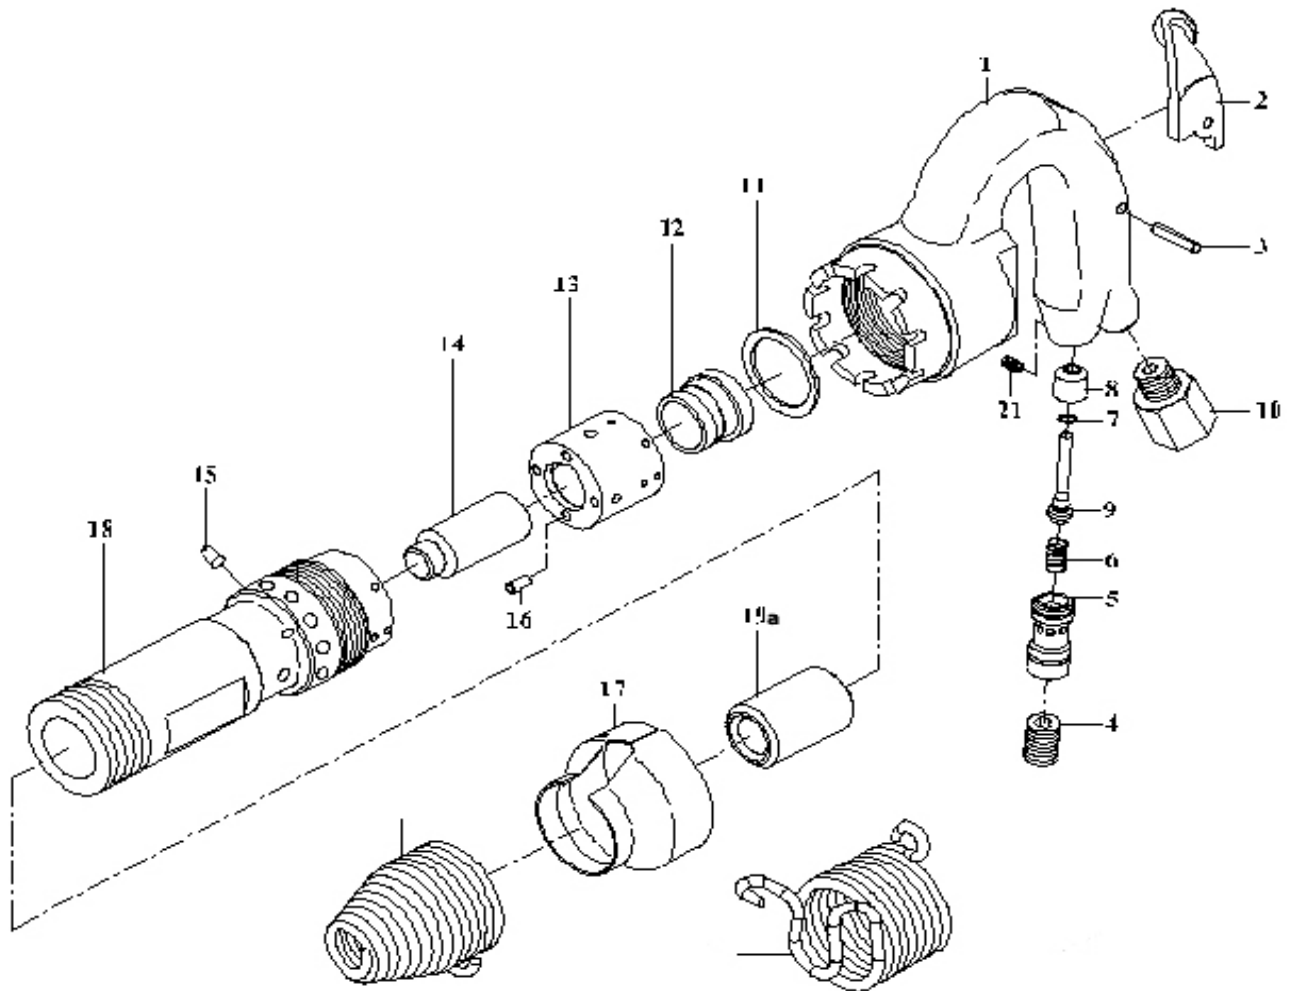

# MARTILLO PICADOR

Modelo: **YA 2780**

CALIDAD Y SERVICIO

Nº	C. PROV.	DESCRIPCIÓN	CANT.	Nº	C. PROV.	DESCRIPCIÓN	CANT.
1	891d01	Cuerpo trasero	1	11	891011	Junta	1
2	891002	Palanca-gatillo	1	12	891012	Valvula	1
3	SP020	Pasador palanca	1	13	891013	Caja guia valvula	1
4	MS007	Esparrago	1	14	891014	Piston	1
5	891005	Casquillo guia valvula inf	1	15	P006	Pasador guia	1
6	S004	Muelle valvula	1	16	P007	Pasador guia	1
7	OR034	Torica	1	17	891017	Anillo de bloqueo	1
8	891008	Casquillo guia valvula sup	1	18	891018	Cilindro	1
9	891009	Eje de valvula	1	19a	891021	Casquillo guia	1
10	891010	Racord de entrada	1	21	MS002	Esparrago	1