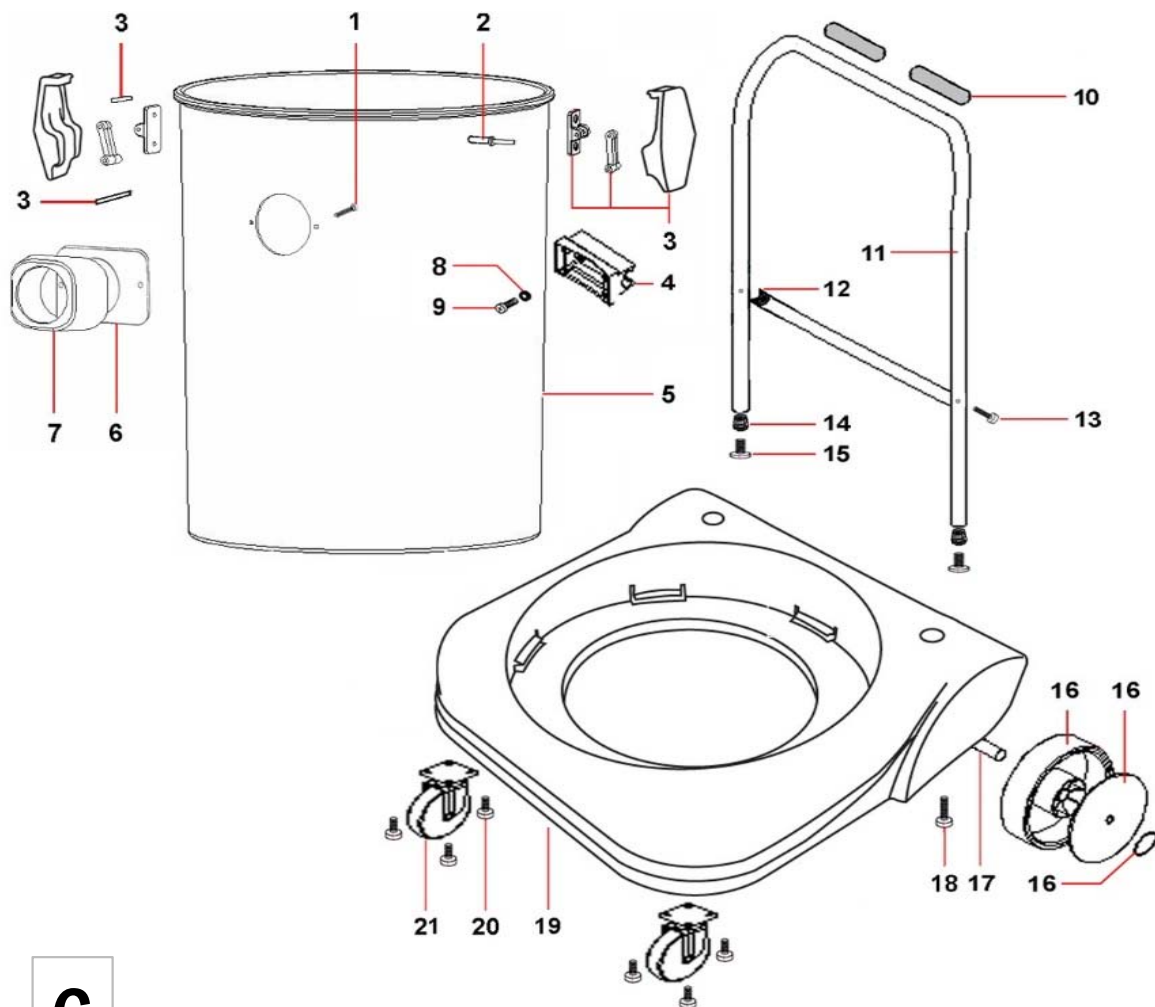

ASPIRADOR PARA LIMPIEZA

Modelo: **YA 2/76 IX**

CALIDAD Y SERVICIO

B

C