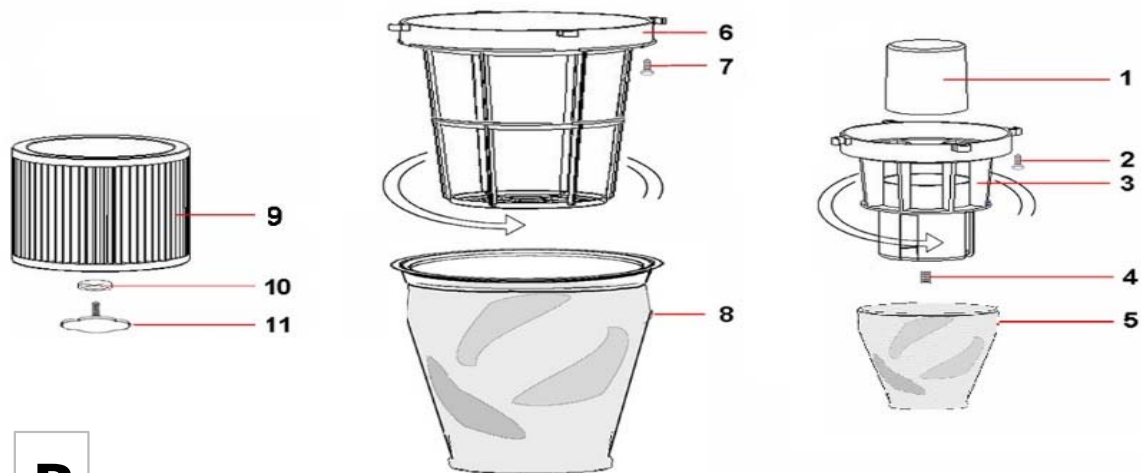

ASPIRADOR PARA LIMPIEZA

Modelo: **YA 2/76 IX**

CALIDAD Y SERVICIO

ASPIRADOR PARA LIMPIEZA

Modelo: **YA 2/76 IX**

CALIDAD Y SERVICIO

B

C

ESQUEMA B

Nº	C. PROV.	DESCRIPCION	CANT.	Nº	C. PROV.	DESCRIPCION	CANT.
1	CPGA080	Tapon flotador	1	7	CVVA516ZNF	Tornillo	3
2	CVVA516ZN	Tornillo	4	8	FA044P	Filtro de poliester	1
3	CPPG168	Cubierta del flotador	1	9	FI250178P	Filtro cartucho OPCIONAL	1
4	CVIF810	Esparrago OPCIONAL	1	10	CVGA820	Junta OPCIONAL	1
5	ACCA165A	Filtro antiespuma	1	11	CGGU1572	Anilla de bloqueo OPCIONAL	1
6	CPTF252	Cesta alojamiento filtro	1				

ESQUEMA C

Nº	C. PROV.	DESCRIPCION	CANT.	Nº	C. PROV.	DESCRIPCION	CANT.
1	CVVA525ZN	Tornillo	2	12	CPCT025	Conector	2
2	CVRI517	Remache	4	13	CVVA650ZB	Tornillo	2
3	CPGS113NEC	Gancho de cierre	2	14	CPPF825	Inserto	2
4	CPCR025	Anclaje del gancho	1	15	CVVM845Z	Tornillo	2
5	CMFU580AIE.2	Deposito	1	16	CPRU200/C	Rueda trasera	2
6	CGGU048	Junta	1	17	CMTU506/20	Eje	1
7	CPBO048	Boca de entrada	1	18	CVVA540ZN	Tornillo	2
8	CPSO010	Arandela	4	19	CPCA520NE	Base inferior	1
9	CVVA525ZN	Tornillo	4	20	CVVA516ZN	Tornillo	8
10	CPIM025	Empuñaduras	2	21	CPRU080S	Rueda delantera	2
11	CMMA840/25E.2	Asa de transporte	1				