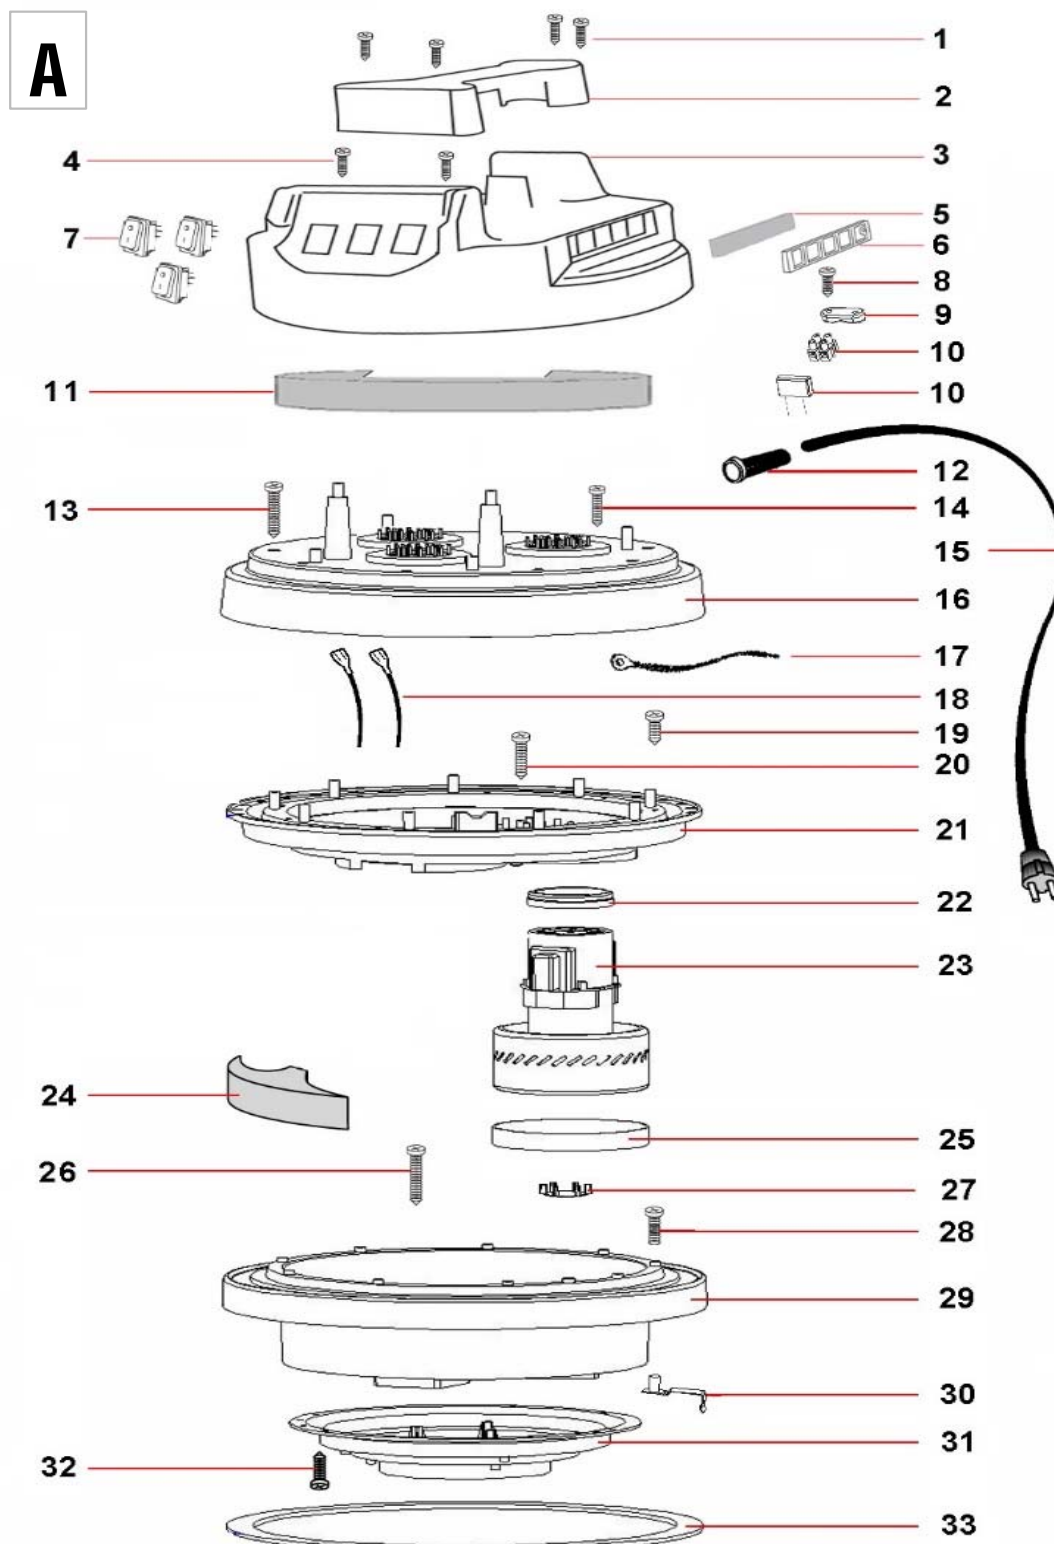

ASPIRADOR PARA LIMPIEZA

Modelo: **YA 2/76 IX**

CALIDAD Y SERVICIO