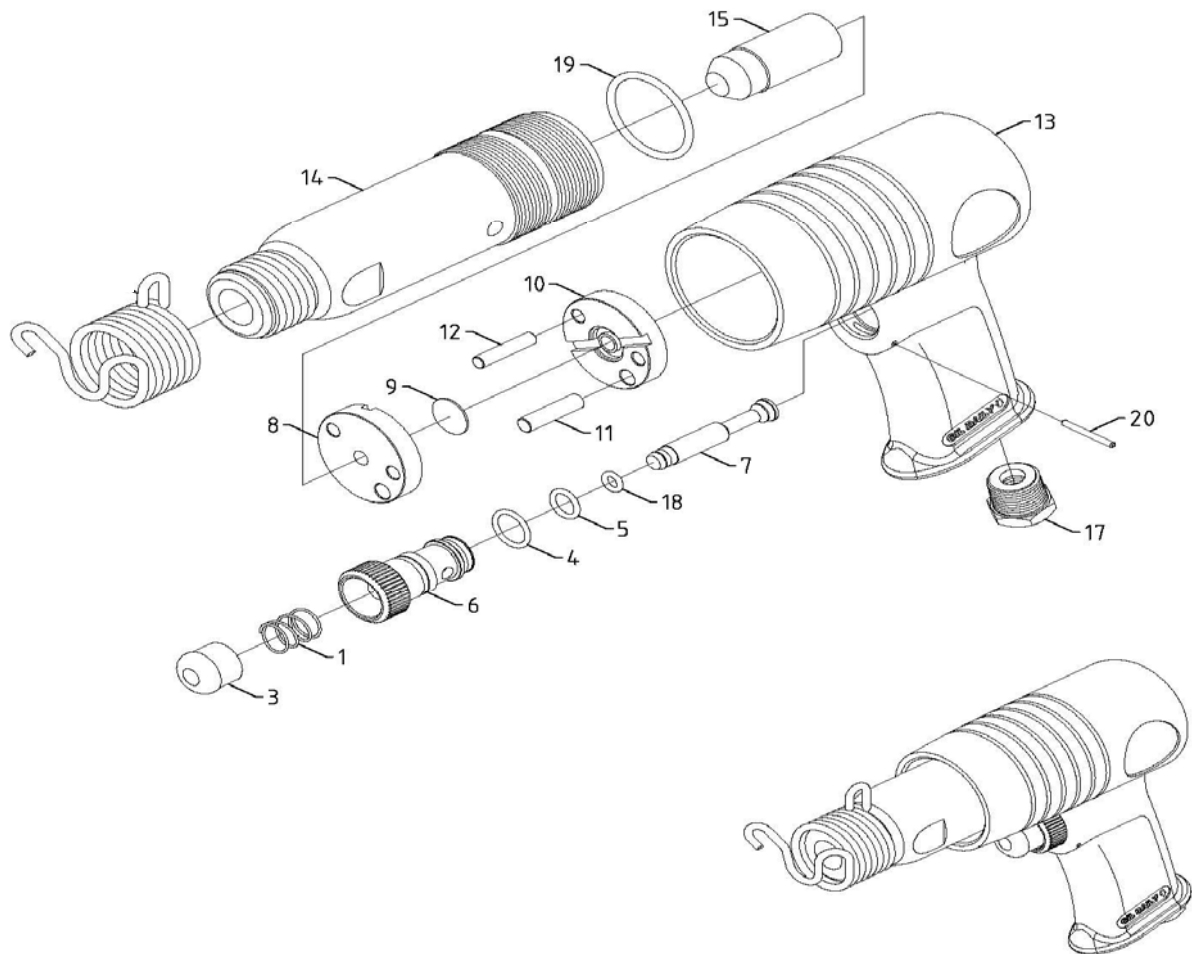

MARTILLO CINCELADOR

Modelo: **YA 193 Kit**

CALIDAD Y SERVICIO

Nº	C. PROV.	DESCRIPCIÓN	CANT.	Nº	C. PROV.	DESCRIPCIÓN	CANT.
1	750001	Muelle	1	11	750011	Pasador	1
3	750003	Pulsador	1	12	750012	Pasador	1
4	750004	Torica 12.42x1.78	1	13	750013	Cuerpo trasero	1
5	750005	Torica 8.8x1.9 P9	1	14	750014	Cilindro	1
6	750006	Casquillo valvula	1	15	750015	Piston	1
7	750007	Eje de la valvula	1	17	750017	Racord de entrada	1
8	750008A	Tapa delantera valvula	1	18	750018	Torica 4.8x1.9 P5	1
9	750009	Disco valvula	1	19	750019	Torica 31.42x2.62	1
10	750010A	Tapa trasera valvula	1	20	750020	Pasador 2x22	1