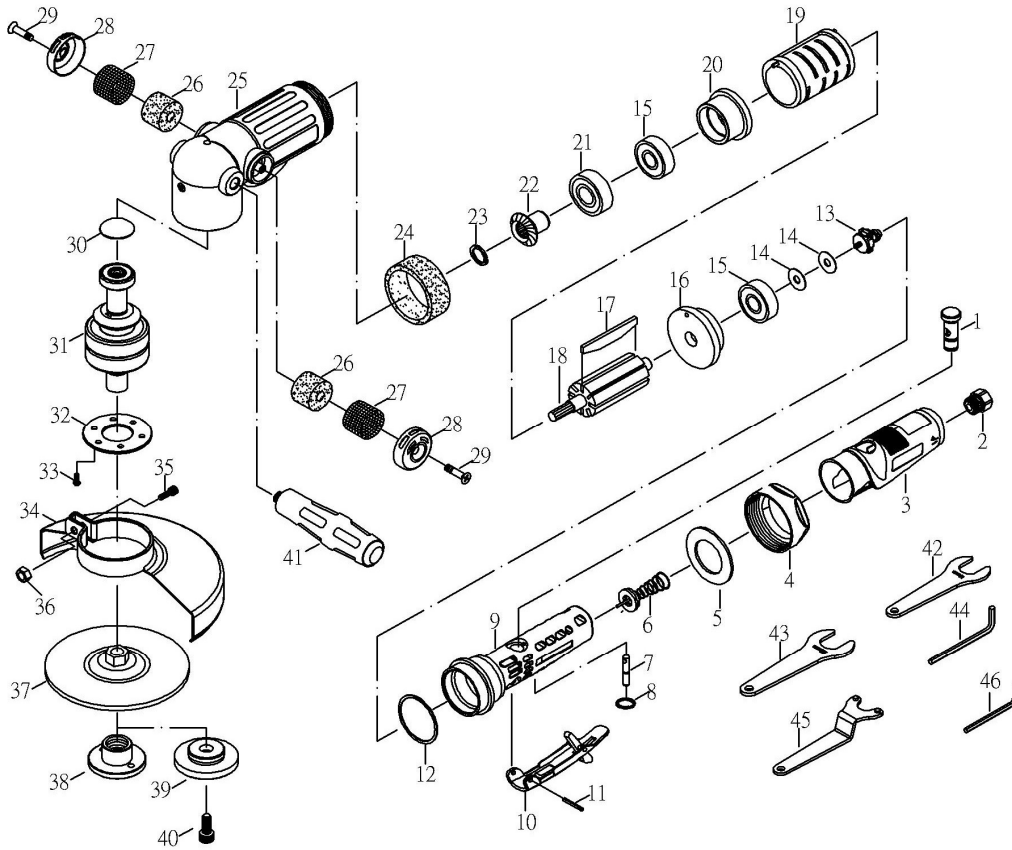

DESBARBADORA

Modelo: YA 1261 N

CALIDAD Y SERVICIO

| Nº | C. PROV. | DESCRIPCIÓN | CANT. | Nº | C. PROV. | DESCRIPCIÓN | CANT. |
|----|------------|------------------|-------|----|-------------|-----------------------|-------|
| 1 | ST87001AS | Regulador set | 1 | 24 | ST87038 | Filtro silenciador | 1 |
| 2 | ST87003 | Racor de entrada | 1 | 25 | ST89039-2AS | Cuerpo angular | 1 |
| 3 | ST87004A | Goma protectora | 1 | 26 | ST87041 | Silenciador | 2 |
| 4 | ST89005 | Tuerca de ajuste | 1 | 27 | ST87059 | Silenciador | 2 |
| 5 | ST89006 | Separador | 1 | 28 | ST87042 | Deflector | 2 |
| 6 | ST87008AS | Valvula vet | 1 | 29 | ST87043A | Tornillo | 2 |
| 7 | ST288306AS | Eje valvula set | 1 | 30 | ST87045 | Tapa | 1 |
| 8 | OB-30 | Anillo retenedor | 1 | 31 | ST89051-1AS | Eje delantero set | 1 |
| 9 | ST89013 | Cuerpo trasero | 1 | 32 | ST87052 | Tapa prtectora | 1 |
| 10 | ST80509 | Palanca | 1 | 33 | ST70403A | Tornillo | 6 |
| 11 | 12012,1 | Pasador | 1 | 34 | ST87053B | Protector | 1 |
| 12 | ST89019 | Anillo | 1 | 35 | ST87054 | Tornillo | 1 |
| 13 | ST87027AS | Regulador set | 1 | 36 | ST87056 | Tuerca | 1 |
| 14 | ST87028 | Separador | 2 | 37 | ST88041-1 | Plato soporte | 1 |
| 15 | ST87036A | Rodamiento | 2 | 38 | ST88042-1.1 | Tuerca inferior disco | 1 |
| 16 | ST89030 | Tapa trasera | 1 | 39 | ST88043 | Tuerca apriete disco | 1 |
| 17 | ST87031 | Aletas | 8 | 40 | ST88044 | Tornillo | 1 |
| 18 | ST89032 | Rotor | 1 | 41 | BT87044-1 | Empuñadura | 1 |
| 19 | ST89034AS | Cilindro set | 1 | 42 | BT87056 | Llave 17 mm | 1 |
| 20 | ST89035 | Tapa delantera | 1 | 43 | BT88045 | Llave 25 mm | 1 |
| 21 | ST89036 | Rodamiento | 1 | 44 | BT87060 | Llave allen 6 mm | 1 |
| 22 | ST89037-1 | Piñon de ataque | 1 | 45 | BT87057.1 | Llave apriete disco | 1 |
| 23 | 2HG-16A | Anillo retenedor | 1 | 46 | 60929 | Llave allen 5 mm | 1 |