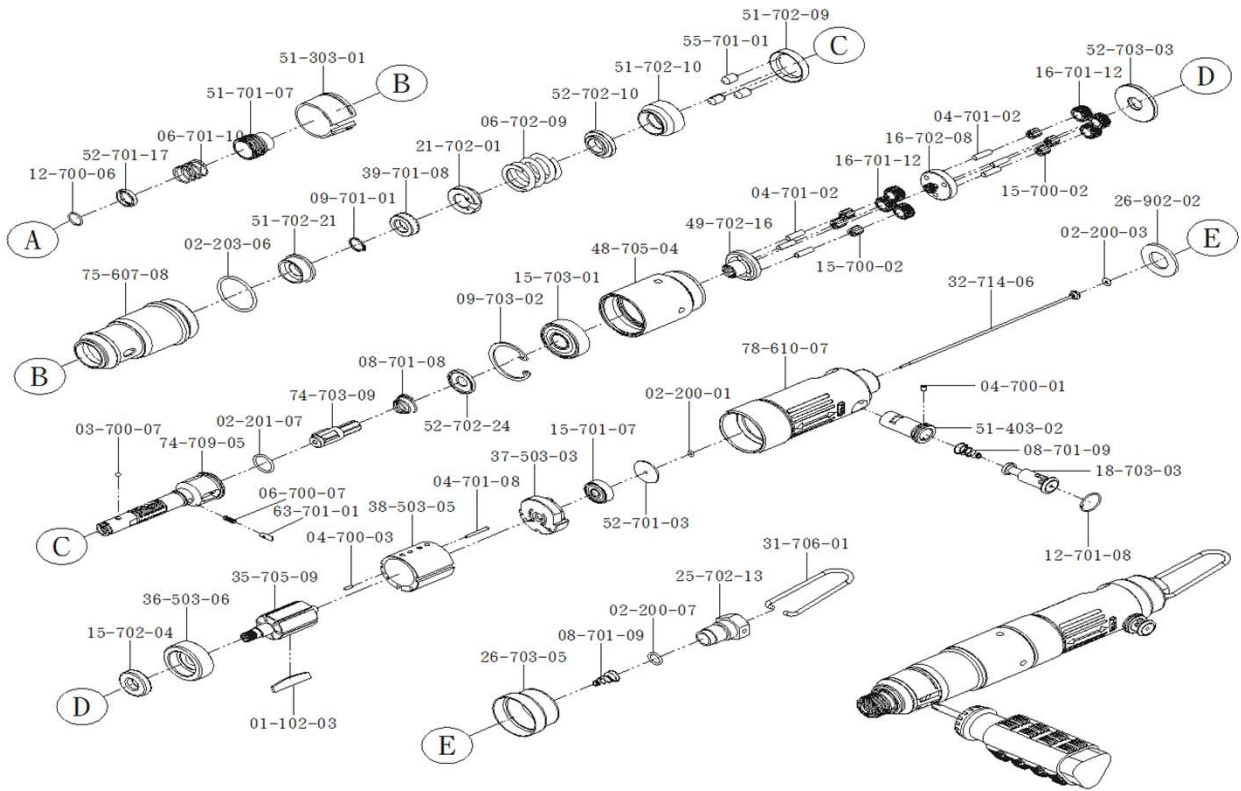

ATORNILLADOR

Modelo. YA 106

CALIDAD Y SERVICIO

C. PROV.	DESCRIPCION	CANT.	C. PROV.	DESCRIPCION	CANT.
01-102-03	Aletas	6	26-703-05	Tapa del silenciador	1
02-200-01	Torica	1	26-902-02	Silenciado	1
02-200-03	Torica	1	31-706-01	Anillo colgador	1
02-200-07	Torica	1	32-714-06	Varilla de corte	1
02-201-07	Torica	1	35-705-09	Rotor	1
02-203-06	Torica	1	36-503-06	Tapa delantera	1
03-700-07	Bola	1	37-503-03	Tapa trasera	1
04-700-01	Pasador	1	38-503-05	Cilindro	1
04-700-03	Pasador	1	39-701-08	Anilo	1
04-701-02	Pasador	6	48-705-04	Cuerpo intermediod	1
04-701-08	Pasador	1	49-702-16	Soporte engranajes	1
06-700-07	Muelle	1	51-303-01	Casquillo	1
06-701-10	Muelle	1	51-403-02	Casquillo	1
06-702-09	Muelle	1	51-701-07	Casquillo	1
08-701-08	Muelle	1	51-702-09	Casquillo	1
08-701-09	Muelle	2	51-702-10	Casquillo	1
09-701-01	Anillo retenedor	1	51-702-21	Casquillo	1
09-703-02	Anillo retenedor	1	52-701-03	Separador	1
12-700-06	Anillo retenedor	1	52-701-17	Separador	1
12-701-08	Anillo retenedor	1	52-702-10	Separador	1
15-700-02	Rodamiento	6	52-702-24	Separador	1
15-701-07	Rodamiento	1	52-703-03	Separador	1
15-702-04	Rodamiento	1	55-701-01	Eje	3
15-703-01	Rodamiento	1	63-701-01	Pasador de corte	1
16-701-12	Engranaje	6	74-703-09	Eje transmision	1
16-702-08	Soporte engranaje	1	74-709-05	Eje	1
18-703-03	Manado del inversor	1	75-607-08	Cuerpo delantero	1
21-702-01	Separador	1	78-610-07	Cuerpo trasero	1
25-702-13	Racord de entrada	1			