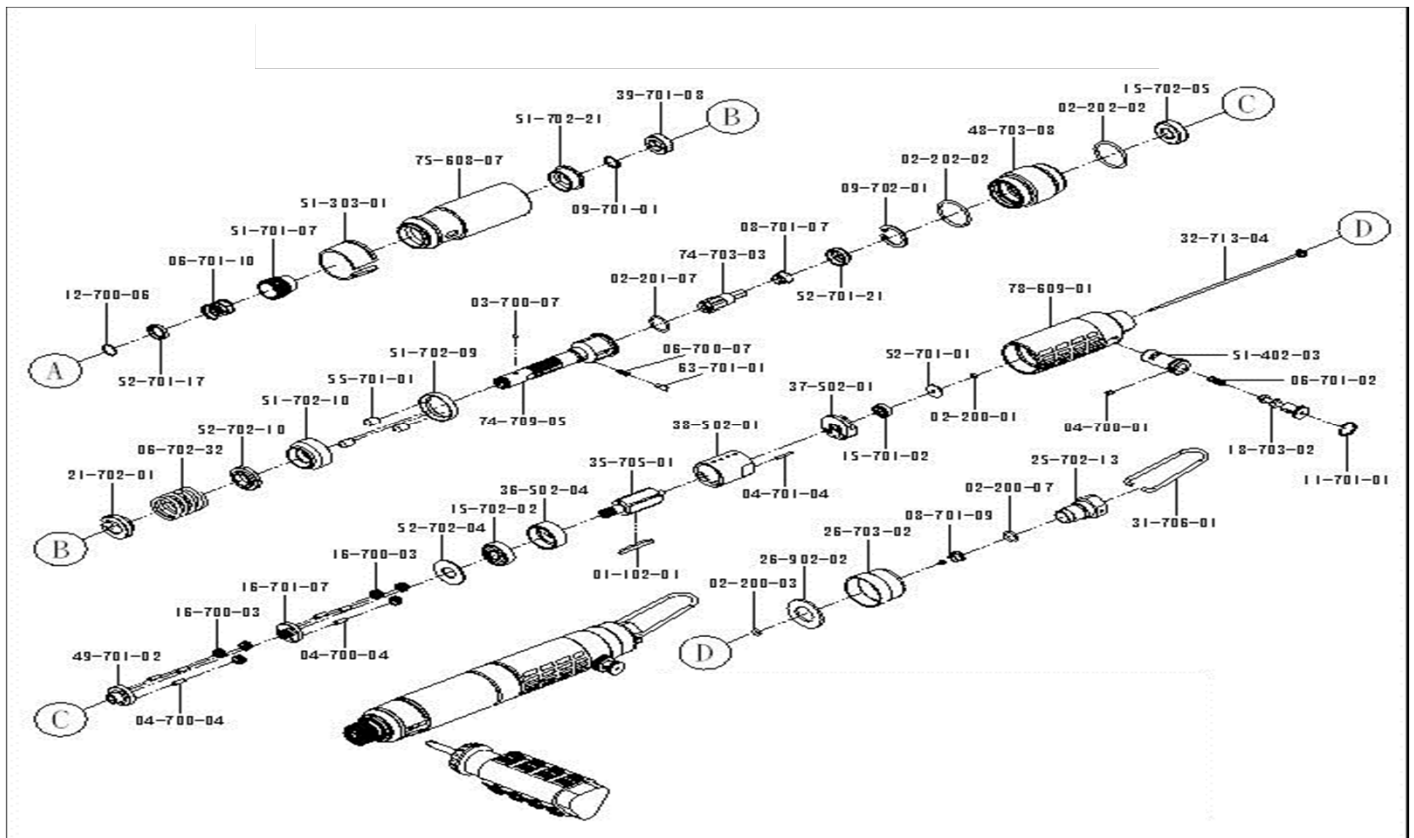

ATORNILLADOR RECTO

Modelo. YA 104

CALIDAD Y SERVICIO

C. PROV.	DESCRIPCION	CANT.	C. PROV.	DESCRIPCION	CANT.
01-102-01	Aletas	5	26-703-02	Silenciador deflector	1
02-200-01	Torica P2	1	26-902-02	Filtro del silenciador	1
02-200-03	Torica P3	1	31-706-01	Colgador	1
02-200-07	Torica P8x1,5	1	32-713-04	Varilla de corte	1
02-201-07	Torica S14	1	35-705-01	Rotor	1
02-202-02	Torica S24	2	36-502-04	Tapa delantera	1
03-700-07	Bola Ø 3,175	1	37-502-01	Tapa trasera	1
04-700-01	Pasador 3x4	1	38-502-01	Cilindro	1
04-700-04	Eje engranajes	6	39-701-08	Casquillo	1
04-701-04	Pasador 2x14	1	48-703-08	Corona	1
06-700-07	Muelle	1	49-701-02	Soporte engranajes	1
06-701-02	Muelle	1	51-303-01	Casquillo	1
06-701-10	Muelle	1	51-402-03	Casquillo	1
06-702-32	Muelle	1	51-701-07	Casquillo	1
08-701-07	Muelle	1	51-702-09	Casquillo	1
08-701-09	Muelle	1	51-702-10	Base inferior muelle	1
09-701-01	Anillo retenedor	1	51-702-21	Casquillo guia	1
09-702-01	Anillo retenedor	1	52-701-01	Separador	1
11-701-01	Reten	1	52-701-17	Separador	1
12-700-06	Reten	1	52-701-21	Casquillo	1
15-701-02	Rodamiento 695zz	1	52-702-04	Separador	1
15-702-02	Rodamiento 608zz	1	52-702-10	Separador	1
15-702-05	Rodamiento R6	1	55-701-01	Ejes	3
16-700-03	Engranaje	6	63-701-01	Pasador	1
16-701-07	Soporte engranajes	1	74-703-03	Eje transmision	1
18-703-02	Mando inversor	1	74-709-05	Eje	1
21-702-01	Separador	1	75-608-07	Cuerpo delantero	1
25-702-13	Racord de entrada PT	1	78-609-01	Cuerpo trasero	1