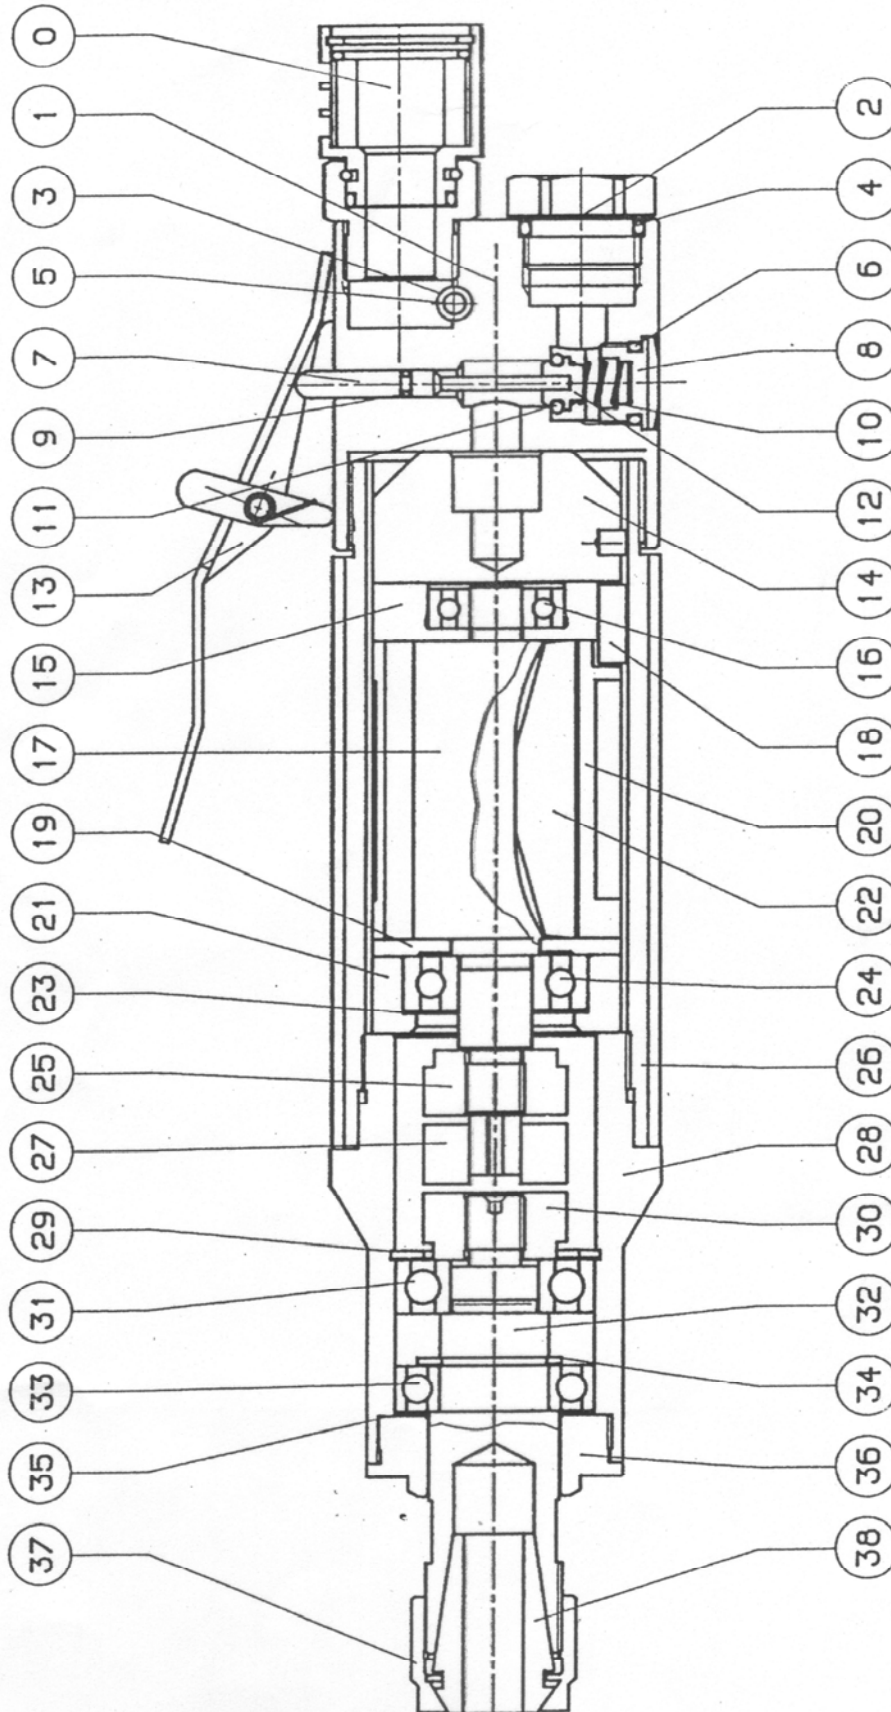

# AMOLADORA RECTA 15.000 rpm

Modelo: **SMY 50 DC2**

CALIDAD Y SERVICIO

| Nº | C. PROV.  | CANT | DESCRIPCIÓN      | DESCRIPCIÓN     |
|----|-----------|------|------------------|-----------------|
| 0  | 304878050 | 1    | SG. SILENZIATORE | SILENCER        |
| 1  | 216306050 | 1    | CORPO PRESA ARIA | CONTROL TOP     |
| 2  | 306371010 | 1    | SG. RACCORDO     | CONNECTOR       |
| 3  | 404805006 | 1    | BOCCOLA          | BUSHING         |
| 4  | 530114017 | 1    | GUARNIZIONE      | O-RING          |
| 5  | 594203004 | 1    | SPINA            | PIN             |
| 6  | 530108717 | 1    | GUARNIZIONE      | O-RING          |
| 7  | 598604040 | 1    | ASTA             | PIN             |
| 8  | 404379030 | 1    | TAPPO            | PLUG            |
| 9  | 530102010 | 1    | GUARNIZIONE      | O-RING          |
| 10 | 595100501 | 1    | MOLLA            | SPRING          |
| 11 | 530104417 | 1    | GUARNIZIONE      | O-RING          |
| 12 | 213050150 | 1    | VALVOLA          | VALVE           |
| 13 | 306345030 | 1    | SG. LEVA         | LEVER           |
| 14 | 306321050 | 1    | SG. DISTRIBUTORE | DISTRIBUTOR     |
| 15 | 236301200 | 1    | FLANGIA POST.    | END PLATE REAR  |
| 16 | 541307030 | 1    | CUCSCINETTO      | BEARING         |
| 17 | 236320100 | 1    | ROTORE           | ROTOR           |
| 18 | 522004012 | 1    | LINGUETTA        | KEY             |
| 19 | 236305150 | 1    | FLANGIA ANT.     | END PLATE FRONT |
| 20 | 236301050 | 1    | CAMINZIA         | CYLINDER        |
| 21 | 406320020 | 1    | DISTANZIALE      | SPACER          |
| 22 | 236305300 | 5    | PALETTA          | VANE            |
| 23 | 528025803 | 1    | ANELLO COMP.     | SPRING          |
| 24 | 541310045 | 1    | CUSCINETTO       | BEARING         |
| 25 | 406336010 | 1    | MOZZO GIUNTO     | COUPLING        |
| 26 | 306310800 | 1    | SG. CANNOTTO     | TUBE            |
| 27 | 406336020 | 1    | GIUNTO           | COUPLING        |
| 28 | 406365215 | 1    | PROLUNGA         | ADAPTOR         |
| 29 | 526728001 | 1    | ANELLO ELASTICO  | RING            |
| 30 | 406336010 | 1    | MOZZO, GIUNTO    | COUPLING        |
| 31 | 541012046 | 1    | CUSCINETTO       | BEARING         |
| 32 | 406302125 | 1    | ALBERO           | SPINDLE         |
| 33 | 541015045 | 1    | CUSCINETTO       | BEARING         |
| 34 | 526115001 | 1    | ANELLO ELASTICO  | RING            |
| 35 | 528027001 | 2    | ANELLO ELASTICO  | RING            |
| 36 | 406339060 | 1    | GHIERA           | NUT             |
| 37 | 296301700 | 1    | GHERA            | NUT             |
| 38 | 660441030 | 1    | PINZA Ø 3        | COLLET Ø 3      |
|    | 660441060 | 1    | PINZA Ø 6        | COLLET Ø 6      |