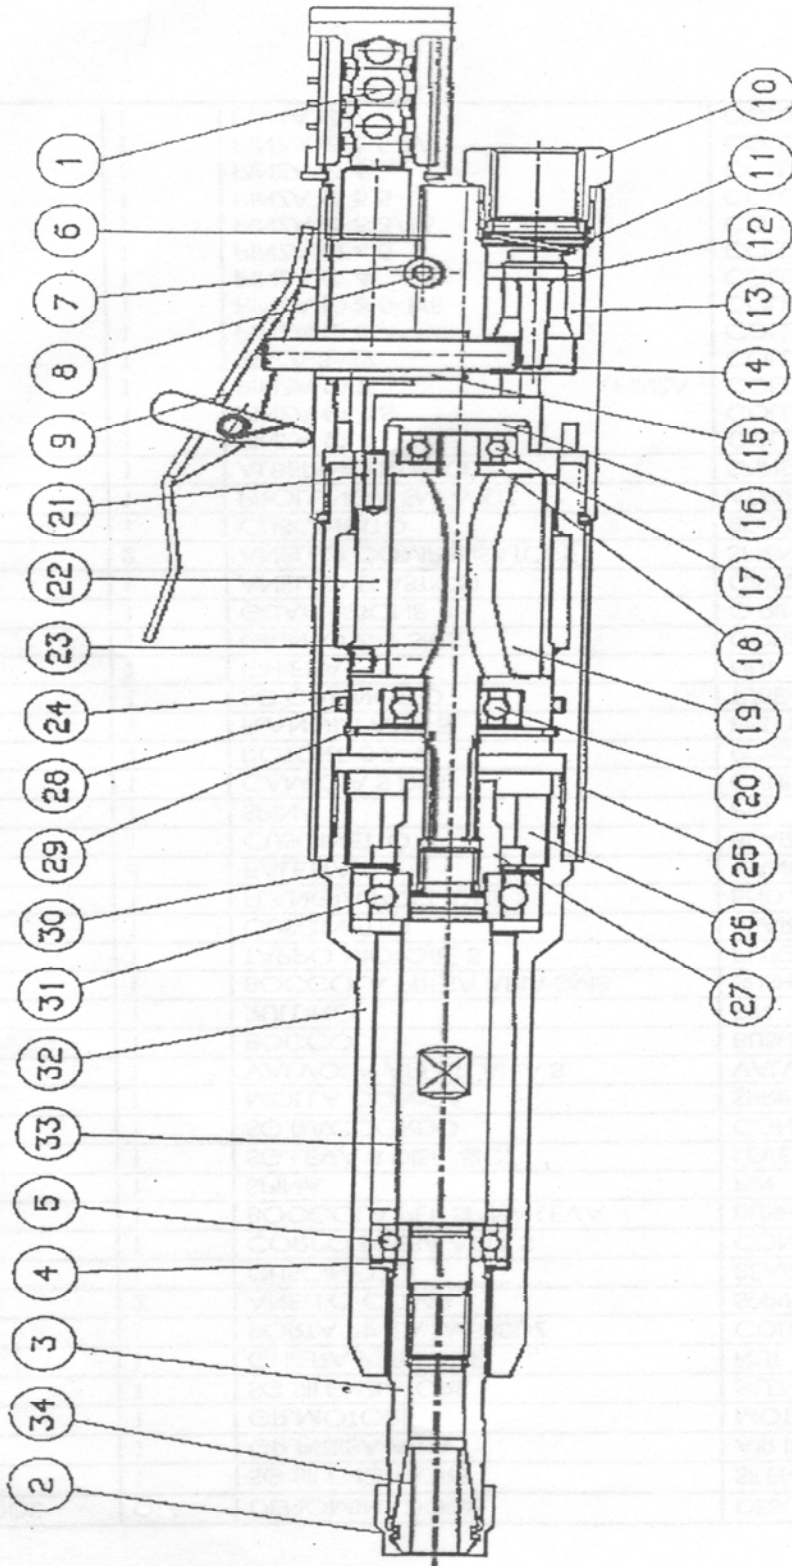

AMOLADORA RECTA 22.000 rpm

Modelo: **SMS 30 DZ**

CALIDAD Y SERVICIO

AMOLADORA RECTA 22.000 rpm

CALIDAD Y SERVICIO

Modelo: **SMS 30 DZ**

Nº	C. PROV.	CANT.	DESCRIPCIÓN	DESCRIPCIÓN
1,50	304878052	1	SG.SILENZIATORE	SILENCER
6.15	214609000	1	GR.PRESA ARIA	AIR INTAKE ASSEMBLY
16,24	234602000	1	GR.MOTORE	MOTOR ASSEMBLY

Nº	C. PROV.	CANT.	DESCRIPCIÓN	DESCRIPCIÓN
1	304878052	1	SG.SILENZIATORE	SILENCER
2	294601700	1	GHIERA PER PINZE	NUT
3	294603050	1	PORTA PINZA SMS30DZ	COLLECT HOLDER
4	528013300	2	ANELLO COME	SPRING
5	541208030	1	CUSCINETTO	BEARING
6	214609050	1	CORPO PRESA ARIAS	CONTROL TOP
7	404805006	1	BOCCOLA PER SPINA LEVA	BUSHING
8	594203004	1	SPINA	PIN
9	304845010	1	SG. LEVA S DISP. SIC.	LEVER
10	306371010	1	SG.RACCORDO	CONNECTOR
11	595200806	1	MOLLA CONICA	SPRING
12	214802150	1	VALVOLA APERT. ARIA S	VALVE
13	404805010	1	BOCCOLA	BUSHING
14	549505035	1	RULLINO	PIN
15	404805005	1	BOCCOLA PRESA ARIA SMS	BUSHING
16	404879030	1	TAPPO MOTORE S	PLUG
17	541305025	1	CUSCINETTO	BEARING
18	234601200	1	FLANGIA POST. DES. S	END PLATE REAR
19	234805300	4	PALETTA S	VANE
20	541307030	1	CUSCINETTO	BEARING
21	525003010	1	SPINA	PIN
22	234601050	1	CAMICIA S DES.	CYLINDER
23	234602100	1	ROTORE S Z=9	ROTOR
24	234601150	1	FLANGIA ANT. S	END PLATE FRONT
25	304810026	1	SG.CANNOTTO	TUBE COMPL.
26	404639030	1	GHIERA	NUT
27	404636020	1	GIUNTO Z=9 SMS	COUPLING
28	530128317	1	GUARNIZIONE	O RING
29	526630200	1	ANELLO ELASTICO	CIRCLIP
30	528025803	2	ANELLO COMPENSATORE	SPRING
31	541010044	1	CUSCINETTO	BEARING
32	404865057	1	PROLUNGA SMS30DZ	ADAPTOR
33	404602040	1	ALBERINO SMS30DZ	SPINDLE
34	660431030	1	PINZA Ø 3	COLLET Ø 3
	660431060	1	PINZA Ø 6	COLLET Ø 6