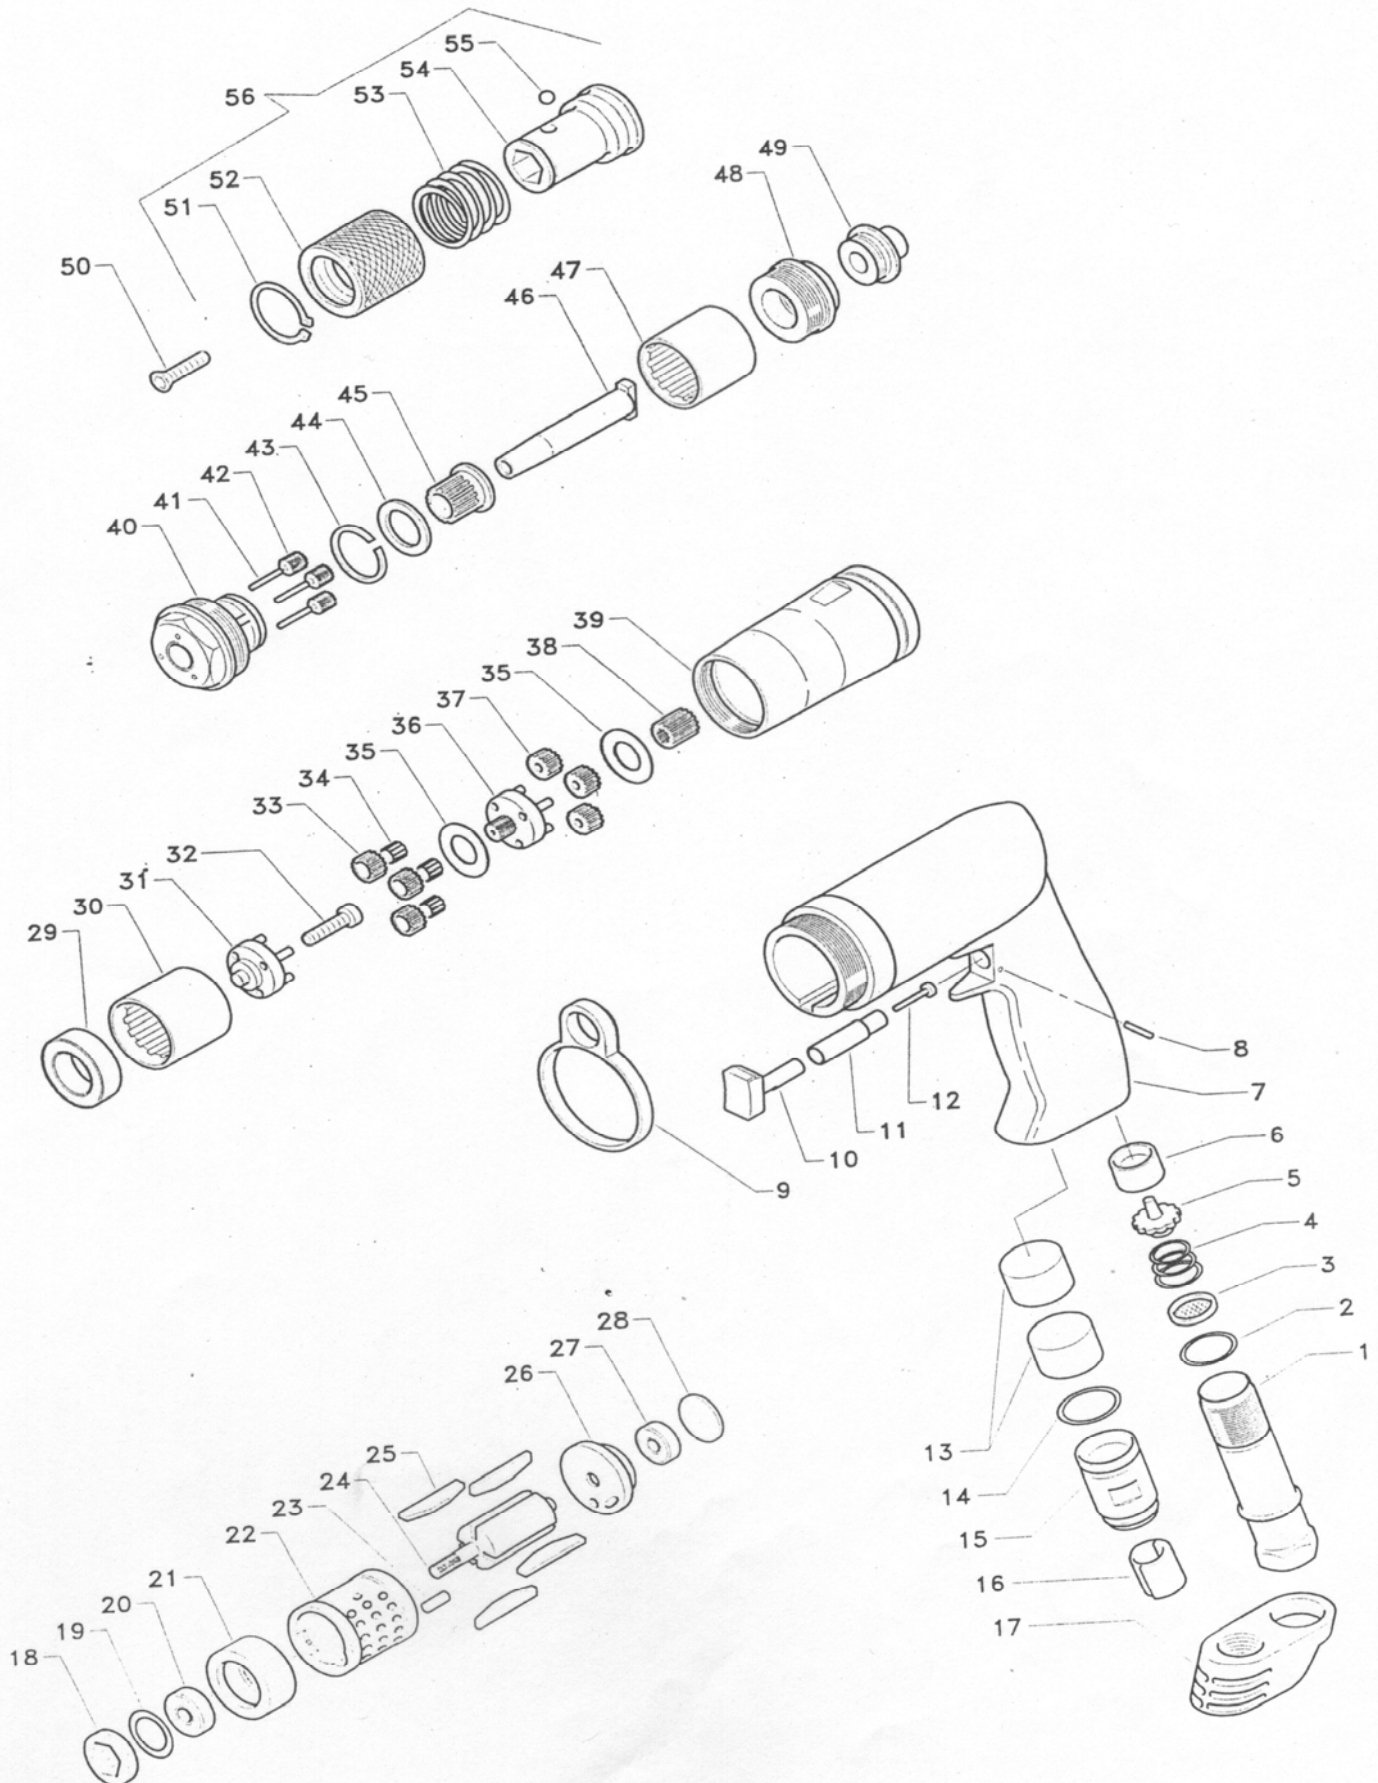

ROSCADORA PISTOLA M-6. M-8

Modelo: **MASE 6 P - 8 P**

YAIM®
Plus

CALIDAD Y SERVICIO

ROSCADORA PISTOLA M-6. M-8

Modelo: **MASE 6 P - 8 P**

CALIDAD Y SERVICIO

Nº	C. PROV.	CANT	DESCRIPCIÓN	DESCRIPCIÓN
	214631000	1	GR. PRESA ARIA MASE6/8PB	AIR INTAKE ASSEMBLY MASE6/8PB
	234603000	1	GR. MOTORE MASE6/8PB	MOTOR ASSEMBLY MASE6/8PB
	244601000	1	GR. RIDUZIONE MASE6/8PB	REDUCTION ASSEMBLY MASE6/8PB
	244819000	1	GR. RIDUZIONE MASE6PB	REDUCTION ASSEMBLY MASE6PB
	244820000	1	GR. RIDUZIONE MASE8PB	REDUCTION ASSEMBLY MASE8PB

Nº	C. PROV.	CANT	DESCRIPCIÓN	DESCRIPCIÓN
1	404871110	1	ACCORDO	CONNECTOR
2	530112417	1	GUARNIZIONE	O-RING
3	596500007	1	FILTRO	FILTER
4	595200807	1	MOLLA	SPRING
5	214802150	1	VALVOLA	VALVE
6	404805010	1	BOCCOLA4,	BUSHING
7	214631050	1	CORPO PRESA ARIA	CONTROLTOP
8	525602012	1	SPINA	PIN
9	681011050	1	ANELLO DI SOSPENSIONE	SUSPENSION BAIL
10	404864050	1	PULSANTE	BUTTON
11	404805210	1	BOCCOLA	BUSHING
12	404802080	1	ASTA PULSANTE	IPIN BUTTON
13	402378065	2	SILENZIATORE	SILENCER
14	530115619	1	GUARNIZIONE	O-RING
15	404871115	1	RACCORDO	CONNECTOR
16	404878200	1	SILENZIATORE	SILENCER
17	404878180	1	CORPO SILENZIATORE	SILENCER
18	404839010	1	GHIERA MOTORE	NUT
19	528013300	1	ANELLO COMPENSATORE	SPRING
20	541305030	1	CUSCINETTO	BEARING
21	234801150	1	FLANGIA ANTERIORE	CYLINDER LOWER PLATE
22	234601050	1	CAMICIA	CYLINDER
23	549503010	1	SPINA	PIN
24	234802100	1	ROTORE	ROTOR
25	234805300	4	PALETTA MOTORE	VANE
26	234601200	1	FLANGIA POSTERIORE	CYLINDER UPPER PLATE
27	541305025	1	CUSCINETTO	BEARING
28	404879030	1	TAPPO MOTORE	PLUG
29	541212046	1	CUSCINETTO	BEARING
30	244802100	1	CORONA RIDUZIONE	GEAR RING
31	344819050	1	SG. GABBIATERMINALE	PLANET SHAFT COMPL.
32	590507016	1	VITE	SCREW
33	244802150	3	ING. SATELLITE	GEAR WHEEL
34	544003000	3	GABBIA A RULLI MASE6P	NEEDLE CAGE MASE6P
	544003000	6	GABBIA A RULLI MASE8P	NEEDLE CAGE MASE8P
35	527212022	2	RONDELLA	WASHER
36	344803050	1	SG. GABBIA INTERM. MASE6P	PLANET SHAFT COMPL. MASE6P
	344834010	1	SG. GABBIA INTERM. MASE8P	PLANET SHAFT COMPL. MASE8P
37	244803150	3	ING. SATELLITE MASE6P	GEAR WHEEL MASE6P
	244801150	3	ING. SATELLITE MASE8P	GEAR WHEEL MASE8P
38	404842010	1	ING. PIGNONE MASE6P	GEAR WHEEL MASE8P
39	404865060	1	PROLUNGA	ADAPTOR