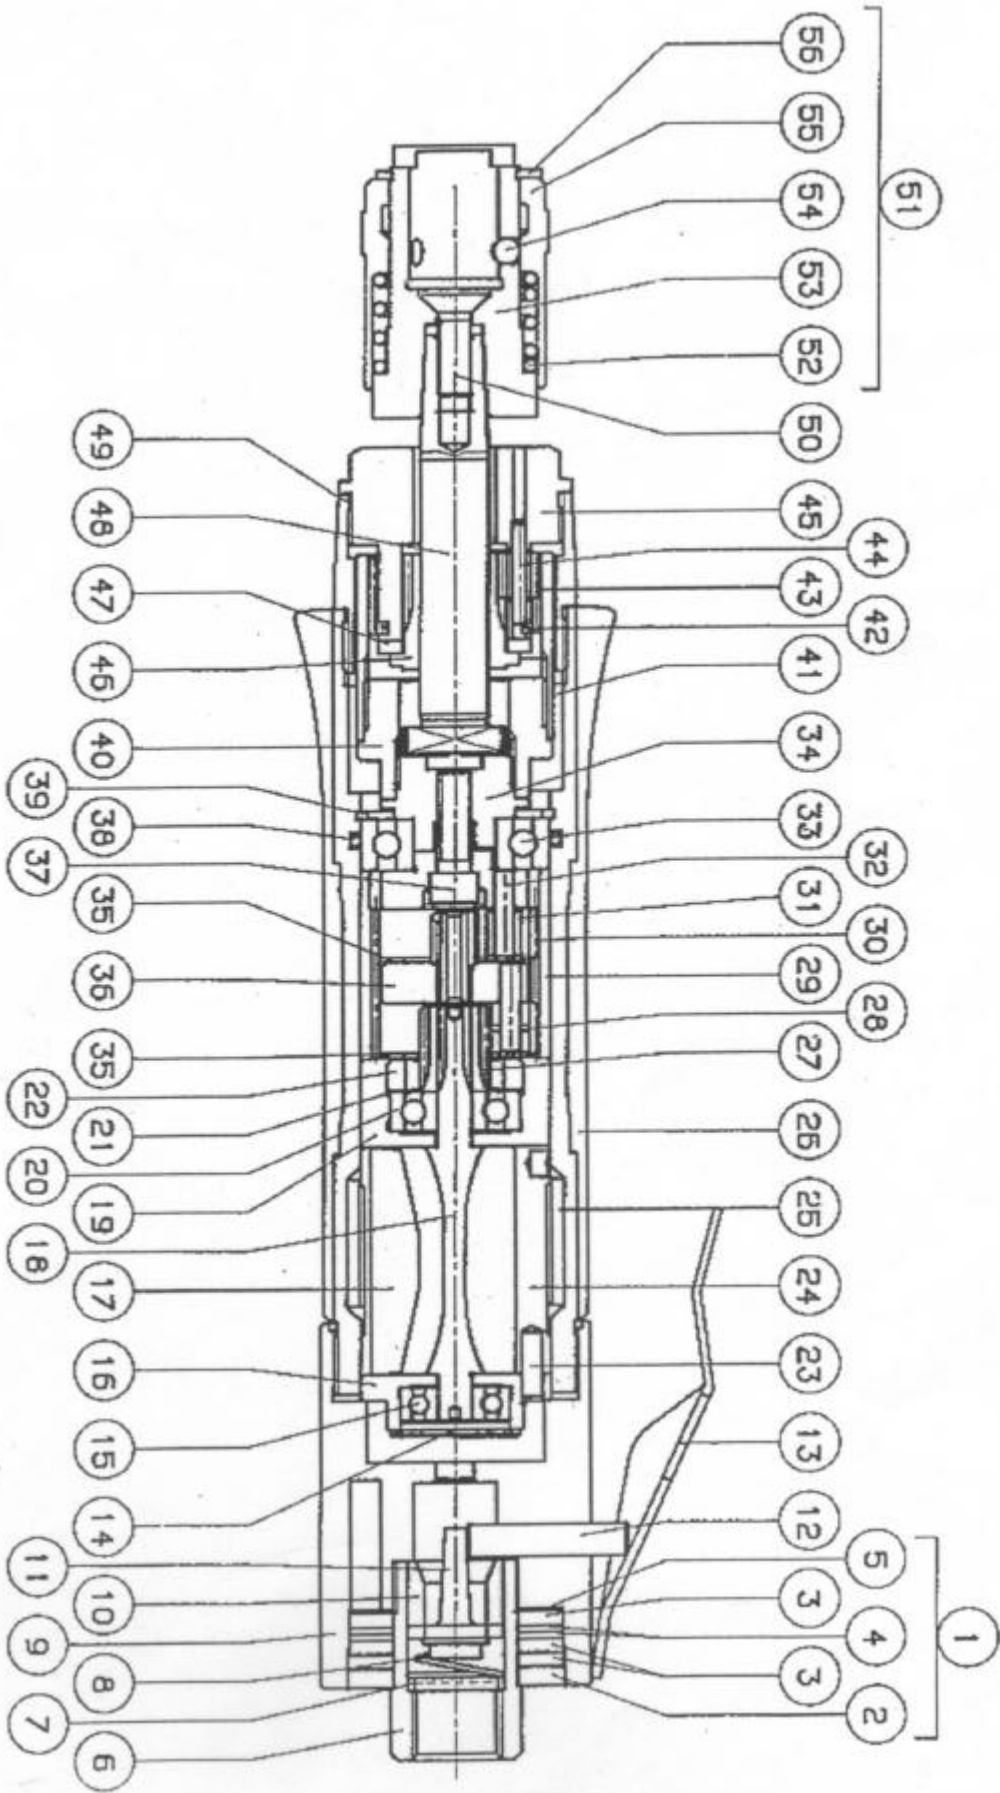

ROSCADORA RECTA M-8

Modelo: **MAS 8 B**

CALIDAD Y SERVICIO

ROSCADORA RECTA M-8

Modelo: **MAS 8 B**

CALIDAD Y SERVICIO

Nº	C. PROV.	CANT.	DESCRIPCION	DESCRIPCION
1/11	214601000	1	GR.PRESA ARIA	AIR INTAKE ASSEMBLY
14/24	234603000	1	GR.MOTORE	MOTOR ASSEMBLY
28/37	244819000	1	GR.RIDUZIONE MAS6	REDUCTION ASSEMBLY MAS6
28/37	244820000	1	GR.RIDUZIONE MAS8	REDUCTION ASSEMBLY MAS8
42/48	244601000	1	GR.RIDUZIONE P.P	REDUCTION ASSEMBLY