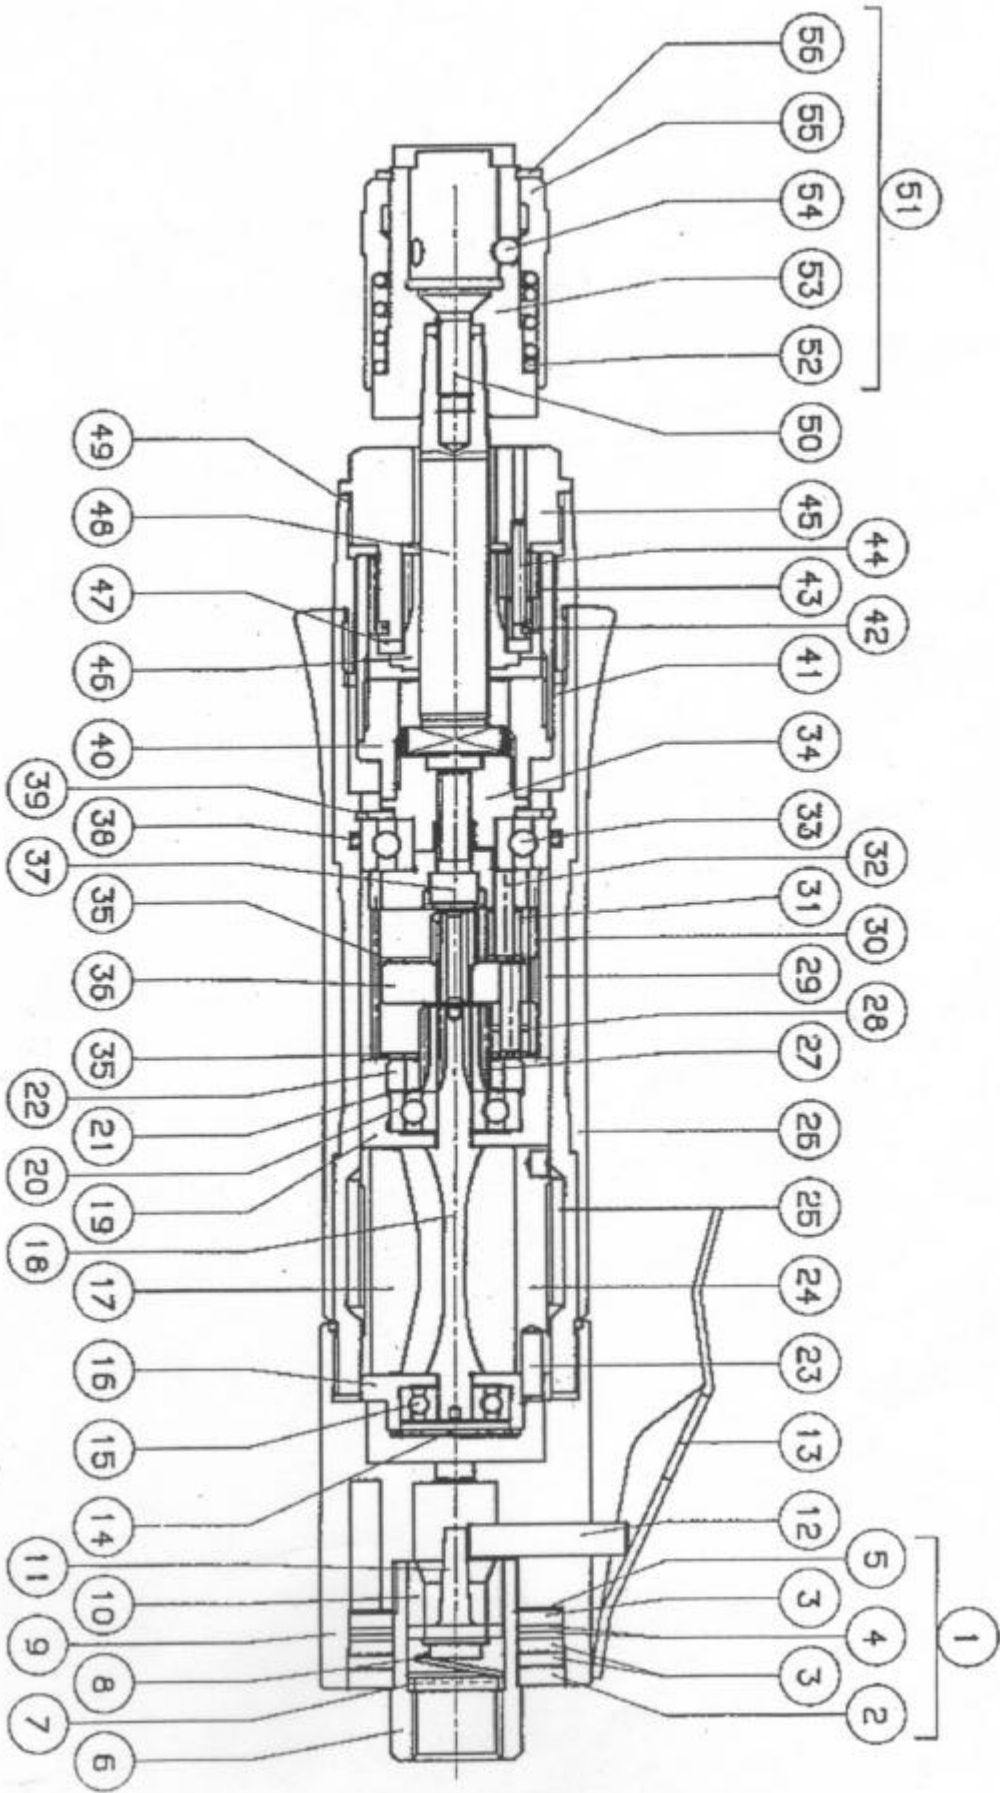

ROSCADORA RECTA M-6

Modelo: **MAS 6**

CALIDAD Y SERVICIO

ROSCADORA RECTA M-6

Modelo: **MAS 6 B**

CALIDAD Y SERVICIO

Nº	C. PROV.	CANT.	DESCRIPCION	DESCRIPCION
1/11	214601000	1	GR.PRESA ARIA	AIR INTAKE ASSEMBLY
14/24	234603000	1	GR.MOTORE	MOTOR ASSEMBLY
28/37	244819000	1	GR.RIDUZIONE MAS6	REDUCTION ASSEMBLY MAS6
28/37	244820000	1	GR.RIDUZIONE MAS8	REDUCTION ASSEMBLY MAS8
42/48	244601000	1	GR.RIDUZIONE P.P	REDUCTION ASSEMBLY