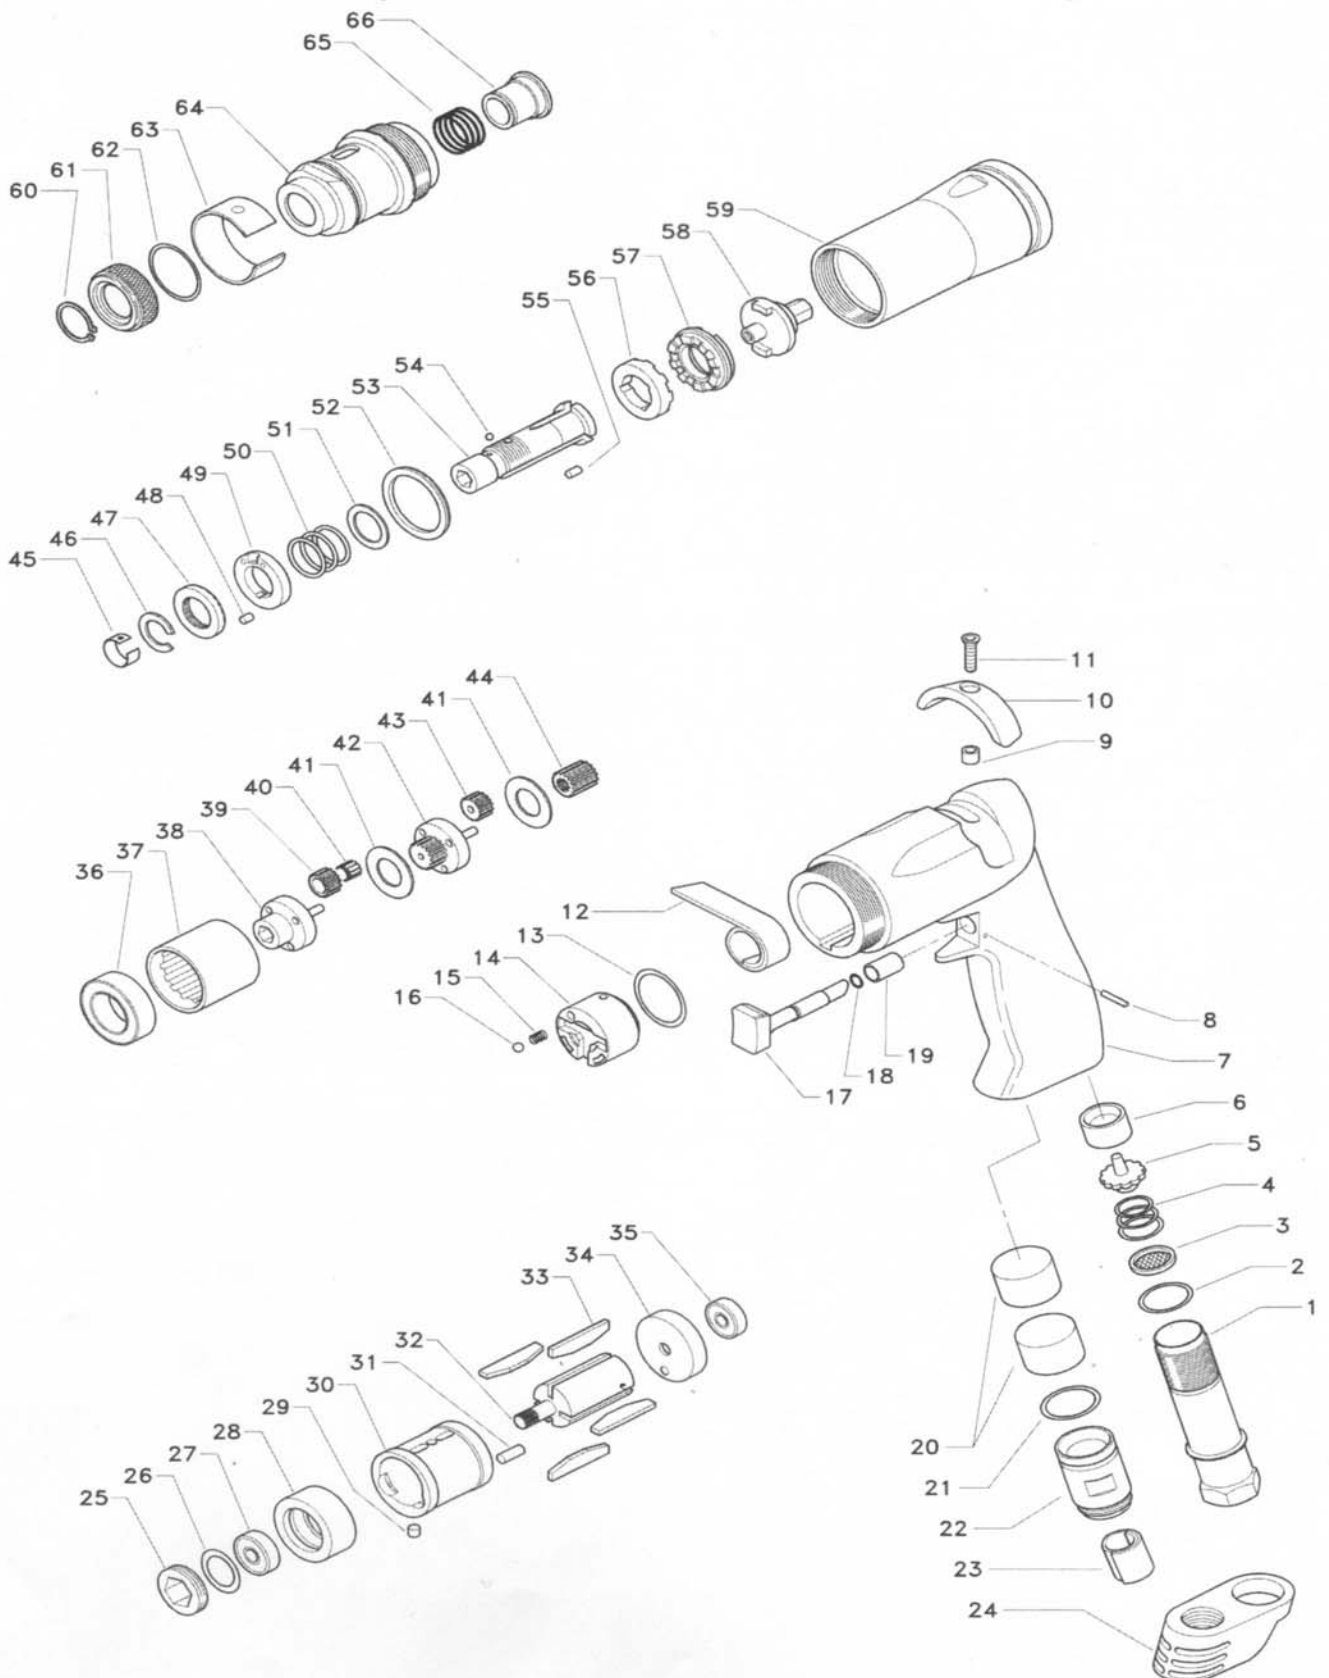

ATORNILLADOR RECTO c/embrague M-5

Modelo: **CSE 6 PR**

CALIDAD Y SERVICIO

ATORNILLADOR RECTO c/embrague M-5

Modelo: CSE 6 PR

CALIDAD Y SERVICIO

Nº	C. PROV.	CANT	DESCRIPCIÓN	DESCRIPCIÓN
	214836000	1	GR.PPLESA ARIA CSE 5-6-8- 10 PR	INLET-OUTLET AIR ASSEMBLY CSE 6-8-10 PR
	234806000	1	GR.MOTORE CSE 5-6-8-10 PR	MOTOR ASSEMBLY CSE 5-6-8- 10 PR
	254842000	1	GR.FRIZIONE CSE 5-6-8- 10 PR	UTCH ASSEMBLY CSE 5-6-8-10 PR
	244801000	1	GR.RIDUZIONE CSE5PR	REDUCTION GROUP CSE5PR
	244855000	1	GRRIDUZIONE CSE6PR	JUREDUCTION GROUP CSE6PR
	244803000	1	GR.RIDUZIONE CSE8PR	REDUCTION GROUP CSE8PR
	244802000	1	GR.RIDUZIONE CSEI OPR	REDUCTION GROUP CSE10PR