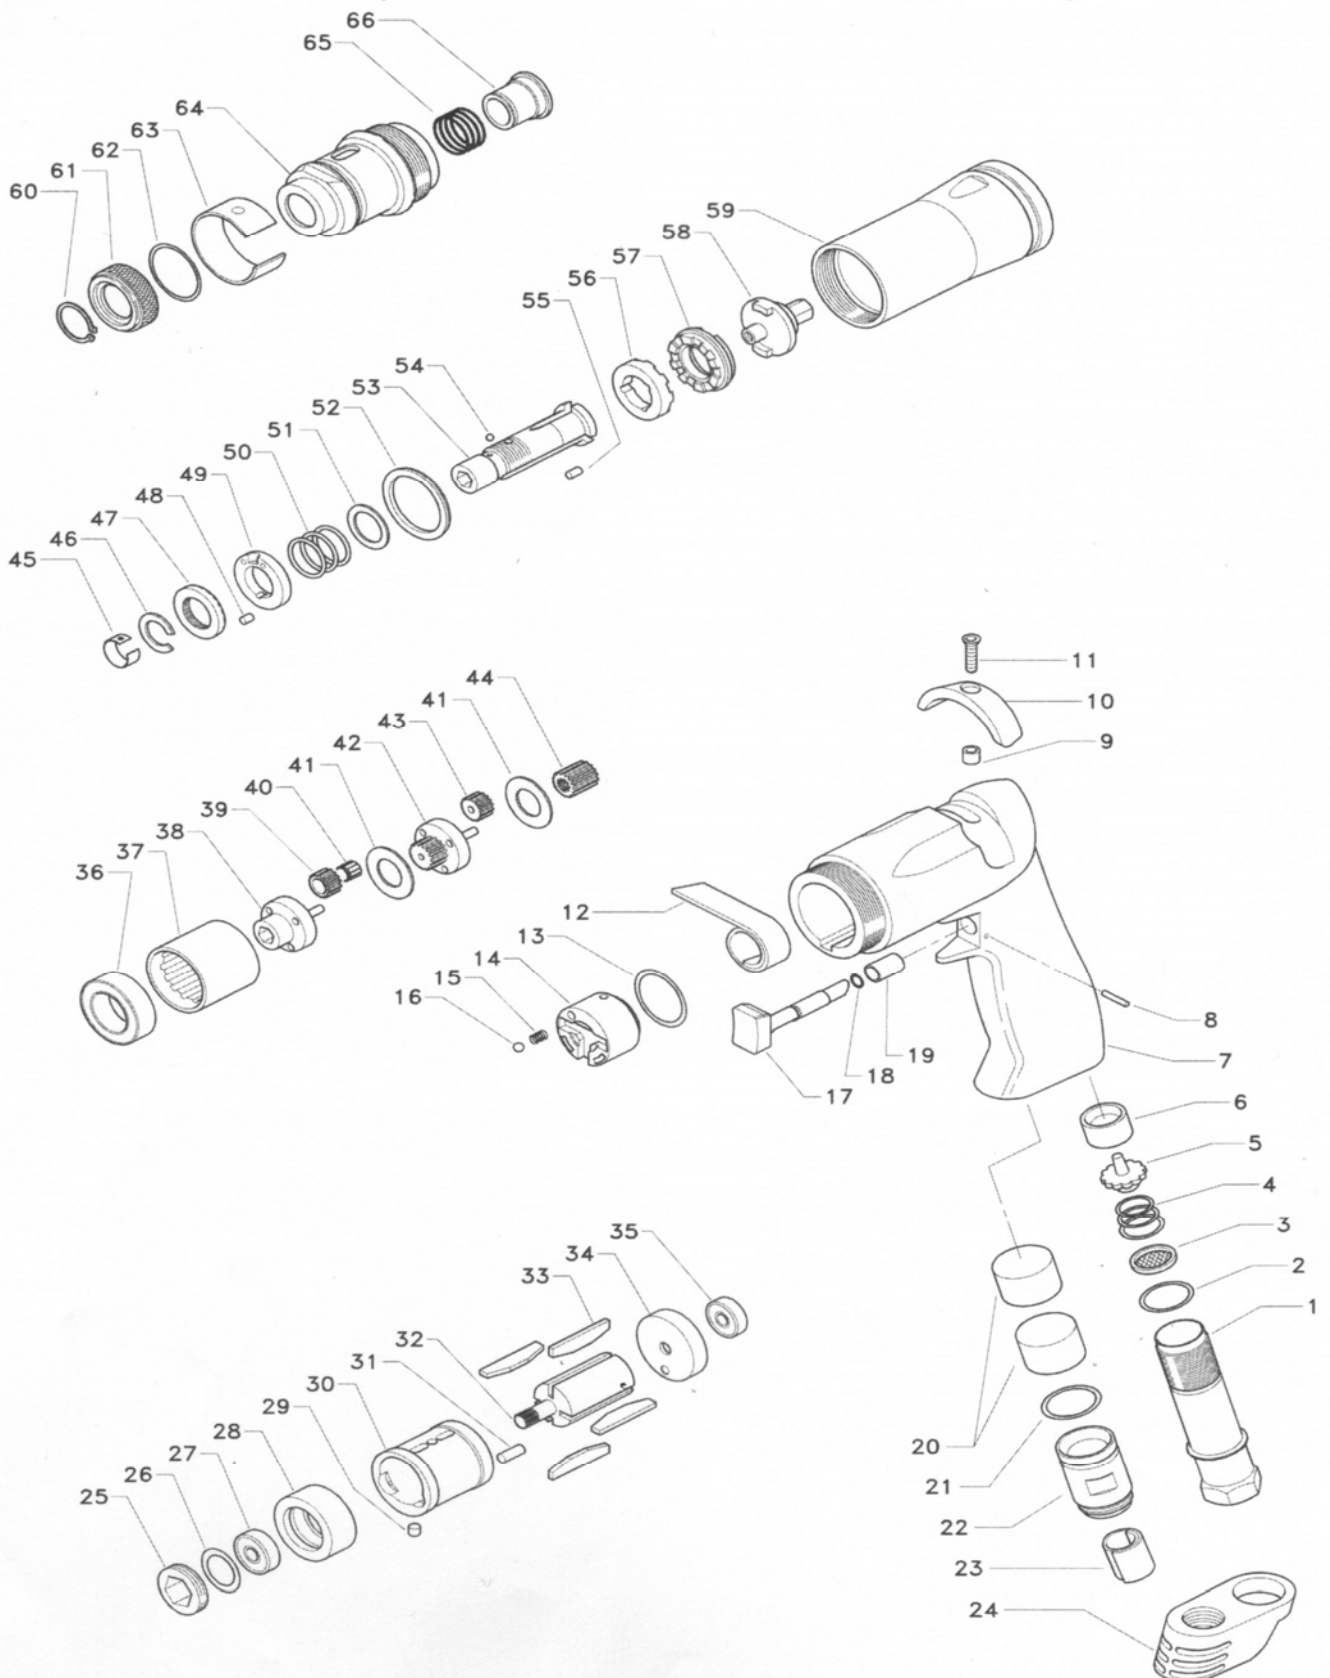

ATORNILLADOR RECTO c/embrague M-8

Modelo: **CSE 10 PR**

CALIDAD Y SERVICIO

ATORNILLADOR RECTO c/embrague M-8

Modelo: **CSE 10 PR**

CALIDAD Y SERVICIO

N°	C. PROV.	CANT.	DESCRIPCIÓN	DESCRIPCIÓN
	214836000	1	GR.PPLESA ARIA CSE 5-6-8- 10 PR	INLET-OUTLET AIR ASSEMBLY CSE 6-8-10 PR
	234806000	1	GR.MOTORE CSE 5-6-8-10 PR	MOTOR ASSEMBLY CSE 5-6-8- 10 PR
	254842000	1	GR.FRIZIONE CSE 5-6-8- 10 PR	UTCH ASSEMBLY CSE 5-6-8-10 PR
	244801000	1	GR.RIDUZIONE CSE5PR	REDUCTION GROUP CSE5PR
	244855000	1	GRRIDUZIONE CSE6PR	JUREDUCTION GROUP CSE6PR
	244803000	1	GR.RIDUZIONE CSE8PR	REDUCTION GROUP CSE8PR
	244802000	1	GR.RIDUZIONE CSEI OPR	REDUCTION GROUP CSE10PR