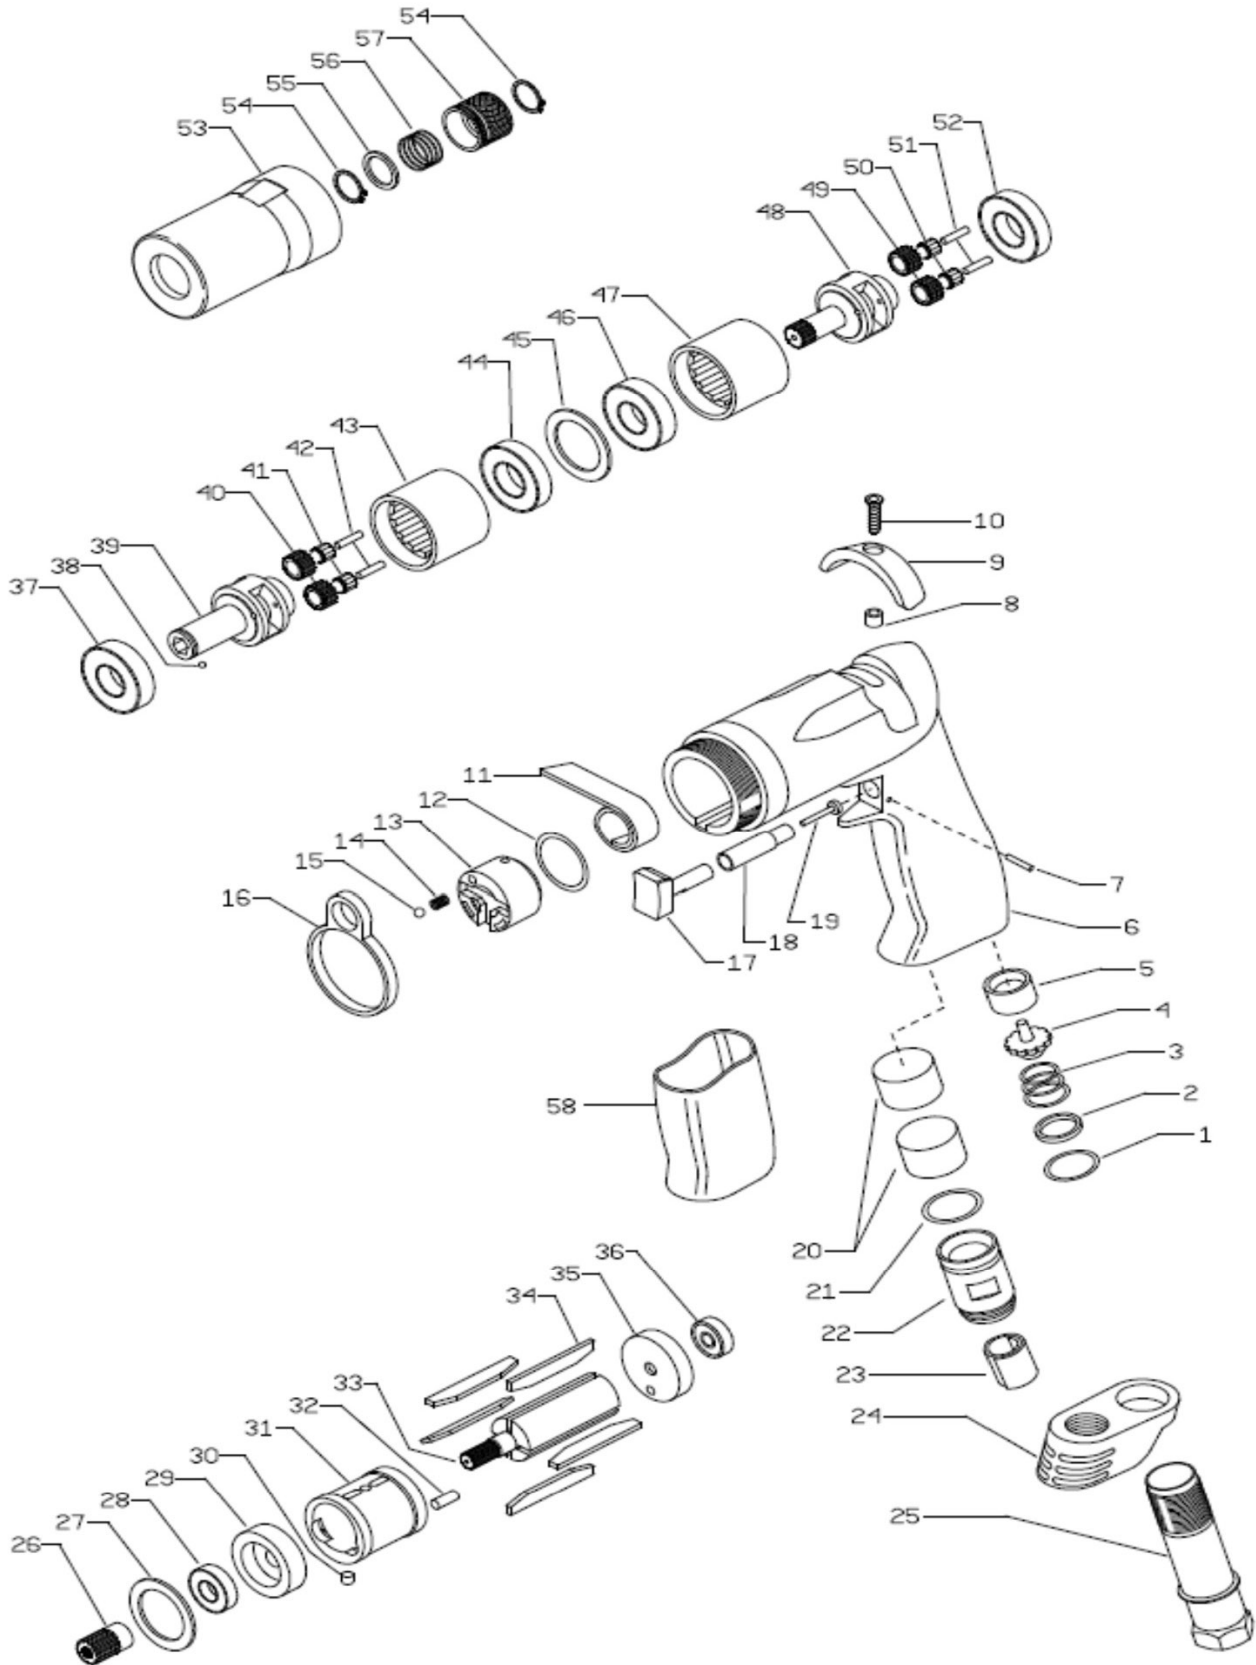

ATORNILLADOR-TALADRO M-8

Modelo: **CD 10 PRSF**

YAIM®
Plus

CALIDAD Y SERVICIO

ATORNILLADOR-TALADRO M-8

Modelo: **CD 10 PRSF**

CALIDAD Y SERVICIO

Nº	C. PROV.	CANT.	DESCRIPCIÓN	DESCRIPCIÓN
1	530112417	1	GUARNIZIONE	O-RING
2	596500007	1	FILTRO	FILTER
3	595200807	1	MOLLA	SPRING
4	214802150	1	VALVOLA	VALVE
5	404805010	1	BOCCOLA	BUSHING
6	214896050	1	PRESA ARIA	CONTROLTOP
7	525602012	1	SPINA	PIN
8	404820005	1	DISTANZIALE	SPACER
9	404864006	1	PULSANTE	BUTTON
10	513902913	1	VITE	SCREW
11	404878030	1	SILENZIATORE	SILENCER
12	530123517	1	GUARNIZIONE	O-RING
13	404821007	1	DISTRIBUTORE	DISTRIBUTOR
14	595100507	1	MOLLA	SPRING
15	549003201	1	SFERA	BALL
16	681011050	1	ANELLO Di SOSPENSIONE	SUSPANSION BAIL
17	404864050	1	PULSANTE	BUTTON
18	404805210	1	BOCCOLA PULSANTE	BUTTON BUSHING
19	404802080	1	ASTA	PIN
20	402378065	2	SILENZIATORE	SILENCER
21	530115619	1	GUARNIZIONE	O-RING
22	404871115	1	RACCORDO	CONNECTOR
23	404878200	1	FELTRO SILENZIATORE	SILENCER
24	404878180	1	CORPO SILENZIATORE	SILENCER CASE
25	404871110	1	RACCORDO	CONNECTOR
26	404842090	1	ING. PIGNONE	GEAR WHEEL
27	527222000	1	RONDELLA CD10PRSF	WASHER CD10PRSF
28	541307030	1	CUSCINETTO	BEARING
29	234601150	1	FLANGIA ANTERIORE	CYLINDER LOWER PLATE
30	549604004	1	RULLO	PIN
31	234803050	1	CAMICIA	CYLINDER
32	549503010	1	RULLINO	PIN
33	234615100	1	ROTORE	ROTOR
34	234804300	5	PALETTA	VANE
35	234801200	1	FLANGIA POSTERIORE	CYLINDER UPPER PLATE
36	541305025	1	CUSCINETTO	BEARING
37	541212046	1	CUSCINETTO	BEARING
38	549003000	1	SFERA	BALL
39	494800049	1	GABBIA TERMINALE CD10PRSF	PLANET SHAFT CD10PRSF
40	244815150	2	ING. SATELLITE CD10PRSF	GEAR WHEEL CD10PRSF
41	549501008	18	RULLINOCD10PRSF	PIN CD10PRSF
42	549502014	2	RULLINO CD10PRSF	PIN CD10PRSF
43	244815100	1	CORONA CD 10PRSF	GEAR RING CD10PRSF